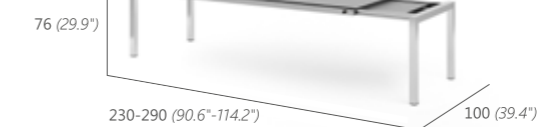

### FARBEN TISCHPLATTEN / COLOURS TABLE TOP

-  White 238
-  Silver Grey 225
-  Sand Beige 243
-  Exposed Concrete 226-2
-  Dark Slate 226-1

### AUSZIEHTISCH 170-230CM MIT HPL-PLATTE

EXTENSION TABLE 170-230CM  
WITH HPL TOP  
26 kg / 1.29 m<sup>3</sup>  
15413SS6

### AUSZIEHTISCH 230-290CM MIT HPL-PLATTE

EXTENSION TABLE 230-290CM  
WITH HPL TOP  
33 kg / 1.75 m<sup>3</sup>  
15414SS6

### TISCHGRÖSSEN / TABLE SIZES

170-230x100cm  
170-230x100cm  
(67-90.6x39.4")

230-290x100cm  
230-290x100cm  
(90.6-114.1x39.4")