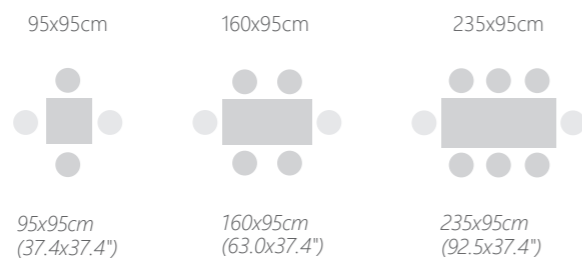

VISTA ESSTISCH 235X95CM (GESTELL: TRAFFIC WHITE) MIT TWIST ESSESSELN (FLECHTUNG: GRAPHITE, KISSEN: CURRY)
 VISTA DINING TABLE 235X95CM (92.5"X37.4"), (BASE: TRAFFIC WHITE) WITH TWIST ARM CHAIR (WEAVE: GRAPHITE, CUSHION: CURRY)

TISCHGRÖSSEN / TABLE SIZES

VISTA DINING

GESTELLFARBEN / BASE COLOURS

- Traffic White P024
- Signal Grey P026
- Sepia Brown P025
- Anthracite P029
- Black P027

Bitte beachten Sie unsere Pflegehinweise zu Teak auf S. 171.
 Please notice our care instructions for teak on page 171.

ESSTISCH 95X95CM
 INKL. TEAK-TISCHPLATTE

DINING TABLE
 95X95CM
 INCL. TEAK TABLE TOP
 26 kg / 0.68 m³
 142089171

ESSTISCH 235X95CM
 INKL. TEAK-TISCHPLATTE

DINING TABLE
 235X95CM
 INCL. TEAK TABLE TOP
 49 kg / 1.67 m³
 142149173

ESSTISCH 160X95CM
 INKL. TEAK-TISCHPLATTE

DINING TABLE
 160X95CM
 INCL. TEAK TABLE TOP
 33 kg / 1.14 m³
 142129172

In diesen Tisch werden Sie sich immer wieder aufs Neue verlieben. VISTA erfüllt praktische Anforderungen und besticht gleichzeitig durch unaufdringliche Schönheit. Unterschiedliche Maße der Teak-Tischplatte und fünf mögliche Gestellfarben sorgen für maximale Einsatzmöglichkeiten. Die Kombination aus beständigem Aluminium und robustem Teakholz verbindet das Beste aus den zwei Outdoorwelten Metall und Holz. Pur, unverfälscht, pragmatisch. Ein Lieblingsstück.