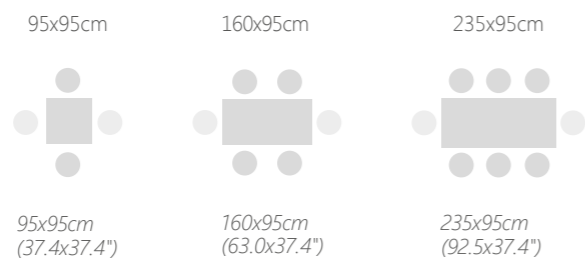

VISTA ESSTISCH 235X95CM (GESTELL: TRAFFIC WHITE) MIT TWIST ESSESELN (FLECHTUNG: GRAPHITE, KISSEN: CURRY)
 VISTA DINING TABLE 235X95CM (92.5"X37.4"), (BASE: TRAFFIC WHITE) WITH TWIST ARM CHAIR (WEAVE: GRAPHITE, CUSHION: CURRY)

TISCHGRÖSSEN / TABLE SIZES

VISTA DINING

GESTELLFARBEN / BASE COLOURS

- Traffic White P024
- Signal Grey P026
- Sepia Brown P025
- Anthracite P029
- Black P027

Bitte beachten Sie unsere Pflegehinweise zu Teak auf S. 171.
 Please notice our care instructions for teak on page 171.

ESSTISCH 95X95CM
 INKL. TEAK-TISCHPLATTE

DINING TABLE
 95X95CM
 INCL. TEAK TABLE TOP
 26 kg / 0.68 m³
 142089171

ESSTISCH 235X95CM
 INKL. TEAK-TISCHPLATTE

DINING TABLE
 235X95CM
 INCL. TEAK TABLE TOP
 49 kg / 1.67 m³
 142149173

ESSTISCH 160X95CM
 INKL. TEAK-TISCHPLATTE

DINING TABLE
 160X95CM
 INCL. TEAK TABLE TOP
 33 kg / 1.14 m³
 142129172

In diesen Tisch werden Sie sich immer wieder aufs Neue verlieben. VISTA erfüllt praktische Anforderungen und besticht gleichzeitig durch unaufdringliche Schönheit. Unterschiedliche Maße der Teak-Tischplatte und fünf mögliche Gestellfarben sorgen für maximale Einsatzmöglichkeiten. Die Kombination aus beständigem Aluminium und robustem Teakholz verbindet das Beste aus den zwei Outdoorwelten Metall und Holz. Pur, unverfälscht, pragmatisch. Ein Lieblingsstück.