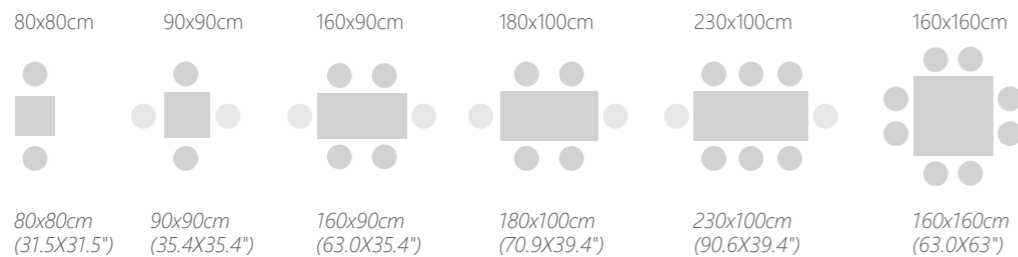

TISCHGRÖSSEN / TABLE SIZES

UNI DINING

-  Seashell 101A
-  Natural 100A
-  Anthracite 121A
-  Tropical Brown 099A
-  Black 045A

ESSTISCH 80X80CM
 MIT ESG-GLASPLATTE 5MM
 DINING TABLE 80X80CM
 WITH TEMPERED GLASS TOP 5MM
 26 kg / 0.5 m³
 10307

ESSTISCH 90X90CM
 MIT ESG-GLASPLATTE 5MM
 DINING TABLE 90X90CM
 WITH TEMPERED GLASS TOP 5MM
 33 kg / 0.62 m³
 10388

ESSTISCH 160X90CM
 MIT ESG-GLASPLATTE 5MM
 DINING TABLE 160X90CM
 WITH TEMPERED GLASS TOP 5MM
 49 kg / 1.09 m³
 10389

ESSTISCH 180X100CM
 MIT ESG-GLASPLATTE 5MM
 DINING TABLE 180X100CM
 WITH TEMPERED GLASS TOP 5MM
 58 kg / 1.37 m³
 10312

ESSTISCH 230X100CM
 MIT ESG-GLASPLATTE 6MM
 DINING TABLE 230X100CM
 WITH TEMPERED GLASS TOP 6MM
 64 kg / 1.75 m³
 10313