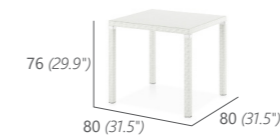

TISCHGRÖSSEN / TABLE SIZES

UNI DINING

-  Seashell 101A
-  Natural 100A
-  Anthracite 121A
-  Tropical Brown 099A
-  Black 045A

ESSTISCH 80X80CM
 MIT ESG-GLASPLATTE 5MM
 DINING TABLE 80X80CM
 WITH TEMPERED GLASS TOP 5MM
 26 kg / 0.5 m³
 10307

ESSTISCH 90X90CM
 MIT ESG-GLASPLATTE 5MM
 DINING TABLE 90X90CM
 WITH TEMPERED GLASS TOP 5MM
 33 kg / 0.62 m³
 10388

ESSTISCH 160X90CM
 MIT ESG-GLASPLATTE 5MM
 DINING TABLE 160X90CM
 WITH TEMPERED GLASS TOP 5MM
 49 kg / 1.09 m³
 10389

ESSTISCH 180X100CM
 MIT ESG-GLASPLATTE 5MM
 DINING TABLE 180X100CM
 WITH TEMPERED GLASS TOP 5MM
 58 kg / 1.37 m³
 10312

ESSTISCH 230X100CM
 MIT ESG-GLASPLATTE 6MM
 DINING TABLE 230X100CM
 WITH TEMPERED GLASS TOP 6MM
 64 kg / 1.75 m³
 10313