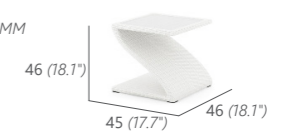

19,5 kg / 0,88 m<sup>3</sup>  
10847

BEISTELLTISCH  
INKL. ESG-GLASPLATTE 5MM

SIDE TABLE  
INCL. TEMPERED GLASS TOP 5MM

8,5 kg / 0,09 m<sup>3</sup>  
10827

Weitere Informationen zu unseren Kissenfarben finden Sie auf den Seiten 166 - 167.  
 More details on cushion colours on page 166 - 167.