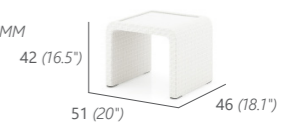

SIMPLICITY SUN LOUNGER

-  Seashell 101A
-  Natural 100A
-  Anthracite 121A
-  Tropical Brown 099A
-  Black 045A

SONNENLIEGE
MIT ROLLEN
SUN LOUNGER
WITH WHEELS
13 kg / 0.38 m³
12447

BEISTELLTISCH
INKL. ESG-GLASPLATTE 5MM
SIDE TABLE
INCL. TEMPERED GLASS TOP 5MM
8 kg / 0.09 m³
12427

Weitere Informationen zu unseren Kissenfarben finden Sie auf den Seiten 166 - 167.
More details on cushion colours on page 166 - 167.

SIMPLICITY EINZELLIEGE MIT BEISTELLTISCH (FLECHTUNG: ANTHRACITE, KISSEN: ICE GREY & SILVER GREY)
SIMPLICITY SINGLE SUN LOUNGER WITH SIDE TABLE (WEAVE: ANTHRACITE, CUSHION: ICE GREY & SILVER GREY)