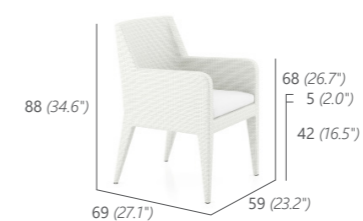

## SIESTA DINING & LOUNGE

SIESTA ARMLEHNSTUHL MIT UNI ESSTISCH 180X100CM (FLECHTUNG: ANTHRACITE, KISSEN: SNOW WHITE)  
SIESTA ARM CHAIR WITH UNI DINING TABLE 180X100CM (70.9X39.4"), (WEAVE: ANTHRACITE, CUSHION: SNOW WHITE)

ESSESSEL  
ARM CHAIR  
7 kg / 0.34 m<sup>3</sup>  
12001

LOUNGE SESSEL  
LOUNGE CHAIR  
8.5 kg / 0.55 m<sup>3</sup>  
12029

2-SITZER SOFA  
2-SEATER SOFA  
13.5 kg / 1.01 m<sup>3</sup>  
12031

HOCKER  
OTTOMAN  
6 kg / 0.12 m<sup>3</sup>  
12030

KAFFEE TISCH H35  
INCL. ESG-GLASPLATTE 5MM  
COFFEE TABLE H35  
INCL. TEMPERED GLASS TOP  
5MM  
24 kg / 0.34 m<sup>3</sup>  
12025

KAFFEE TISCH H45  
INCL. ESG-GLASPLATTE 5MM  
COFFEE TABLE H45  
INCL. TEMPERED GLASS TOP  
5MM  
27 kg / 0.43 m<sup>3</sup>  
12070

SIESTA LOUNGE SET (FLECHTUNG: NATURAL, KISSEN: DEEP SEA & WAVE WHITE)  
SIESTA LOUNGE SET (WEAVE: NATURAL, CUSHION: DEEP SEA & WAVE WHITE)

BEISTELLTISCH  
INCL. ESG-GLASPLATTE 5MM  
SIDE TABLE  
INCL. TEMPERED GLASS TOP 5MM  
9 kg / 0.09 m<sup>3</sup>  
12027