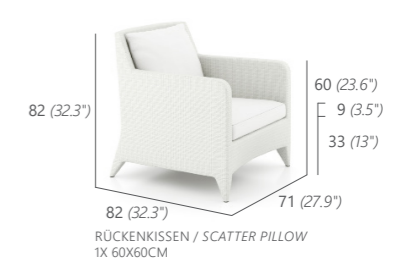

## SIESTA DINING & LOUNGE

SIESTA ARMLEHNSTUHL MIT UNI ESSTISCH 180X100CM (FLECHTUNG: ANTHRACITE, KISSEN: SNOW WHITE)  
SIESTA ARM CHAIR WITH UNI DINING TABLE 180X100CM (70.9X39.4"), (WEAVE: ANTHRACITE, CUSHION: SNOW WHITE)

ESSESSEL  
ARM CHAIR  
7 kg / 0.34 m<sup>3</sup>  
12001

LOUNGE SESSEL  
LOUNGE CHAIR  
8.5 kg / 0.55 m<sup>3</sup>  
12029

2-SITZER SOFA  
2-SEATER SOFA  
13.5 kg / 1.01 m<sup>3</sup>  
12031

HOCKER  
OTTOMAN  
6 kg / 0.12 m<sup>3</sup>  
12030

SIESTA LOUNGE SET (FLECHTUNG: NATURAL, KISSEN: DEEP SEA & WAVE WHITE)  
SIESTA LOUNGE SET (WEAVE: NATURAL, CUSHION: DEEP SEA & WAVE WHITE)

BEISTELLTISCH  
INCL. ESG-GLASPLATTE 5MM  
SIDE TABLE  
INCL. TEMPERED GLASS TOP 5MM  
9 kg / 0.09 m<sup>3</sup>  
12027