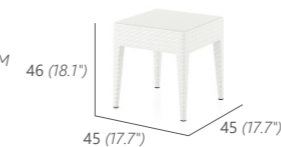

ESSESSEL  
ARM CHAIR  
7 kg / 0.34 m<sup>3</sup>  
12001

LOUNGE SESSEL  
LOUNGE CHAIR  
8.5 kg / 0.55 m<sup>3</sup>  
12029

2-SITZER SOFA  
2-SEATER SOFA  
13.5 kg / 1.01 m<sup>3</sup>  
12031

HOCKER  
OTTOMAN  
6 kg / 0.12 m<sup>3</sup>  
12030

KAFFEE TISCH H35  
INCL. ESG-GLASPLATTE 5MM  
COFFEE TABLE H35  
INCL. TEMPERED GLASS TOP  
5MM  
24 kg / 0.34 m<sup>3</sup>  
12025

KAFFEE TISCH H45  
INCL. ESG-GLASPLATTE 5MM  
COFFEE TABLE H45  
INCL. TEMPERED GLASS TOP  
5MM  
27 kg / 0.43 m<sup>3</sup>  
12070

SIESTA LOUNGE SET (FLECHTUNG: NATURAL, KISSEN: DEEP SEA & WAVE WHITE)  
SIESTA LOUNGE SET (WEAVE: NATURAL, CUSHION: DEEP SEA & WAVE WHITE)

BEISTELLTISCH  
INCL. ESG-GLASPLATTE 5MM  
SIDE TABLE  
INCL. TEMPERED GLASS TOP 5MM  
9 kg / 0.09 m<sup>3</sup>  
12027