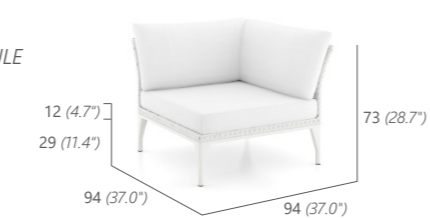

# REEF LOUNGE & SUN LOUNGER

FARBEN FUSSGESTELL /  
BASE COLOURS

FLECHTFARBEN /  
WEAVE COLOURS

LOUNGE SESSEL  
LOUNGE CHAIR

13 kg / 0.71 m<sup>3</sup>  
13329

2-SITZER SOFA  
2-SEATER SOFA

19 kg / 1.05 m<sup>3</sup>  
13331

DAYBED RECHTS  
DAYBED RIGHT

14 kg / 1.01 m<sup>3</sup>  
13358

DAYBED LINKS  
DAYBED LEFT

14 kg / 1.01 m<sup>3</sup>  
13357

CHAISE LOUNGE  
CHAISE LOUNGE

12 kg / 0.75 m<sup>3</sup>  
13341

ECKMODUL  
CORNER MODULE

10 kg / 0.61 m<sup>3</sup>  
13335

MITTELMODUL GROSS  
MIDDLE MODULE LARGE

12 kg / 0.68 m<sup>3</sup>  
13333

MITTELMODUL KLEIN  
MIDDLE MODULE SMALL

9 kg / 0.45 m<sup>3</sup>  
13334

HOCKER  
OTTOMAN

5 kg / 0.2 m<sup>3</sup>  
13330