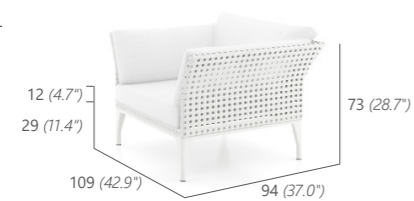

# REEF LOUNGE & SUN LOUNGER

FARBEN FUSSGESTELL /  
BASE COLOURS

FLECHTFARBEN /  
WEAVE COLOURS

LOUNGE SESSEL  
LOUNGE CHAIR

13 kg / 0.71 m<sup>3</sup>  
13329

2-SITZER SOFA  
2-SEATER SOFA

19 kg / 1.05 m<sup>3</sup>  
13331

DAYBED RECHTS  
DAYBED RIGHT

14 kg / 1.01 m<sup>3</sup>  
13358

DAYBED LINKS  
DAYBED LEFT

14 kg / 1.01 m<sup>3</sup>  
13357

CHAISE LOUNGE  
CHAISE LOUNGE

12 kg / 0.75 m<sup>3</sup>  
13341

ECKMODUL  
CORNER MODULE

10 kg / 0.61 m<sup>3</sup>  
13335

MITTELMODUL GROSS  
MIDDLE MODULE LARGE

12 kg / 0.68 m<sup>3</sup>  
13333

MITTELMODUL KLEIN  
MIDDLE MODULE SMALL

9 kg / 0.45 m<sup>3</sup>  
13334

HOCKER  
OTTOMAN

5 kg / 0.2 m<sup>3</sup>  
13330

KAFFEETISCH RUND  
MIT ESG-GLASPLATTE 5MM

COFFEE TABLE ROUND  
WITH TEMPERED GLASS TOP 5MM

14 kg / 0.17 m<sup>3</sup>  
13321

Weitere Informationen zu unseren Kissenfarben finden Sie auf den Seiten 166 - 167.  
More details on cushion colours on page 166 - 167.