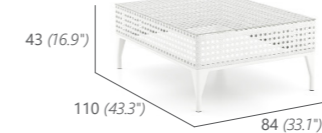

SONNENLIEGE  
MIT ROLLEN

SUN LOUNGER  
WITH WHEELS

15 kg / 0.4 m<sup>3</sup>  
13347

KAFFEETISCH H35  
MIT ESG-GLASPLATTE 5MM

COFFEE TABLE H35  
WITH TEMPERED  
GLASS TOP 5MM

17 kg / 0.31 m<sup>3</sup>  
13325

BEISTELLTISCH  
INKL. ESG-GLASPLATTE 5MM

SIDE TABLE  
INCL. TEMPERED GLASS TOP 5MM

8 kg / 0.09 m<sup>3</sup>  
13327

KAFFEETISCH H43  
MIT ESG-GLASPLATTE 5MM

COFFEE TABLE  
WITH TEMPERED  
GLASS TOP 5MM

18 kg / 0.40 m<sup>3</sup>  
13360

KAFFEETISCH RUND  
MIT ESG-GLASPLATTE 5MM

COFFEE TABLE ROUND  
WITH TEMPERED GLASS TOP 5MM

14 kg / 0.17 m<sup>3</sup>  
13321

Weitere Informationen zu unseren Kissenfarben finden Sie auf den Seiten 166 - 167.  
More details on cushion colours on page 166 - 167.