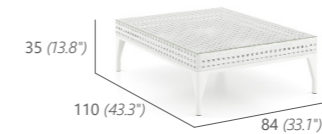

10 kg / 0.61 m<sup>3</sup>  
13335

MITTELMODUL GROSS  
MIDDLE MODULE LARGE

12 kg / 0.68 m<sup>3</sup>  
13333

MITTELMODUL KLEIN  
MIDDLE MODULE SMALL

9 kg / 0.45 m<sup>3</sup>  
13334

HOCKER  
OTTOMAN

5 kg / 0.2 m<sup>3</sup>  
13330

SONNENLIEGE  
MIT ROLLEN

SUN LOUNGER  
WITH WHEELS

15 kg / 0.4 m<sup>3</sup>  
13347

KAFFEETISCH H35  
MIT ESG-GLASPLATTE 5MM

COFFEE TABLE H35  
WITH TEMPERED  
GLASS TOP 5MM

17 kg / 0.31 m<sup>3</sup>  
13325

BEISTELLTISCH  
INKL. ESG-GLASPLATTE 5MM

SIDE TABLE  
INCL. TEMPERED GLASS TOP 5MM

8 kg / 0.09 m<sup>3</sup>  
13327

KAFFEETISCH H43  
MIT ESG-GLASPLATTE 5MM

COFFEE TABLE  
WITH TEMPERED  
GLASS TOP 5MM

18 kg / 0.40 m<sup>3</sup>  
13360

KAFFEETISCH RUND  
MIT ESG-GLASPLATTE 5MM

COFFEE TABLE ROUND  
WITH TEMPERED GLASS TOP 5MM

14 kg / 0.17 m<sup>3</sup>  
13321

Weitere Informationen zu unseren Kissenfarben finden Sie auf den Seiten 166 - 167.  
More details on cushion colours on page 166 - 167.