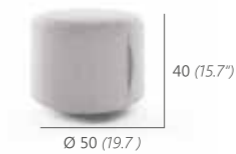

POLSTERHOCKER S OUTDOOR POUF S

3.6 kg / 0.11 m³
17870