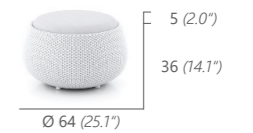

# ONYX LOUNGE

-  Silver White 105113L
-  White Natural 067019L
-  White Anthracite 116019L

SESEL  
LOUNGE CHAIR  
8.5 kg / 1.07 m<sup>3</sup>  
13829

DEKOKISSEN / SCATTER PILLOW  
2X 60X60CM

HOCKER  
OTTOMAN  
4.5 kg / 0.11 m<sup>3</sup>  
13830

2-SITZER SOFA  
2-SEATER SOFA  
13 kg / 1.70 m<sup>3</sup>  
13831

DEKOKISSEN / SCATTER PILLOW  
2X 60X60CM

BEISTELLTISCH  
INKL. ESG-GLASPLATTE 5MM  
SIDE TABLE  
INKL. TEMPERED GLASS TOP  
5MM  
4.8 kg / 0.14 m<sup>3</sup>  
13827