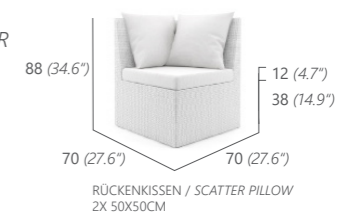

ESSESSEL
DINING CHAIR
7 kg / 0.43 m³
16101

3-SITZER BANK
3-SEATER BENCH
19 kg / 1.17 m³
16132

2-SITZER BANK
2-SEATER BENCH
13 kg / 0.74 m³
16131

ECKMODUL MITTE
CORNER MODULE CENTER
11 kg / 0.43 m³
16135

MITTELMODUL
MIDDLE MODULE
10 kg / 0.43 m³
16134

ECKMODUL
MIT ARMLEHNE LINKS
CORNER MODULE
ARMREST LEFT
12 kg / 0.46 m³
16136

ECKMODUL
MIT ARMLEHNE RECHTS
CORNER MODULE
ARMREST RIGHT
12 kg / 0.46 m³
16137

HOCKER
OTTOMAN
5 kg / 0.19 m³
16130

Weitere Informationen zu unseren Kissenfarben finden Sie auf den Seiten 166 - 167.
More details on cushion colours on page 166 - 167.