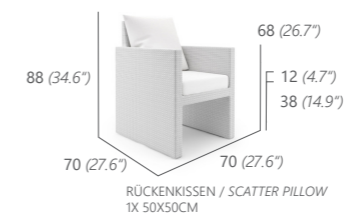

2-SITZER BANK
2-SEATER BENCH
13 kg / 0.74 m³
16131

Wir alle wünschen uns Dinge, die das Leben leichter oder schöner machen. Unsere neue NOOK Serie schafft spielend beides. Vollkommen in Ästhetik, Funktion und Symbolik. Die verschiedenen Einzelmodule, bestehend aus Sessel, 2-Sitzer oder 3-Sitzer Bank lassen sich variabel und individuell zusammenstellen und kombinieren- zum Beispiel als Eckbank. Durch die etwas erhöhte Sitzfläche eignet sich NOOK auch perfekt als Dining Area. Die Kollektion erfreut mit fünf herrlichen Farbtönen und einer kompakten Größe, die perfekt auch auf Balkonen ihren Platz findet. Diesem Anblick und Charme kann sich niemand entziehen.

We all want things that make life easier or more beautiful and our new NOOK series easily does both. Perfect in aesthetics and functionality, the various individual components, consisting of an armchair, 2-seater or 3-seater bench, can be seamlessly combined in multiple variations to create your vision. The slightly raised seat makes NOOK the perfect dining area. The collection is available in five vibrant colours and its compact size fits perfectly on balconies. Nobody can resist its unique style and charm.

ESSESSEL
DINING CHAIR
7 kg / 0.43 m³
16101