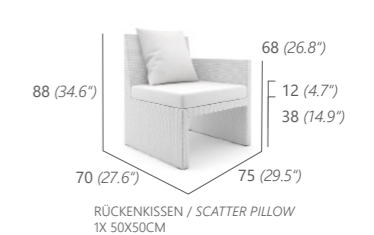

ESSESSEL
DINING CHAIR
7 kg / 0.43 m³
16101

3-SITZER BANK
3-SEATER BENCH
19 kg / 1.17 m³
16132

2-SITZER BANK
2-SEATER BENCH
13 kg / 0.74 m³
16131

ECKMODUL MITTE
CORNER MODULE CENTER
11 kg / 0.43 m³
16135

MITTELMODUL
MIDDLE MODULE
10 kg / 0.43 m³
16134

ECKMODUL
MIT ARMLEHNE LINKS
CORNER MODULE
ARMREST LEFT
12 kg / 0.46 m³
16136

ECKMODUL
MIT ARMLEHNE RECHTS
CORNER MODULE
ARMREST RIGHT
12 kg / 0.46 m³
16137

HOCKER
OTTOMAN
5 kg / 0.19 m³
16130

Weitere Informationen zu unseren Kissenfarben finden Sie auf den Seiten 166 - 167.
More details on cushion colours on page 166 - 167.