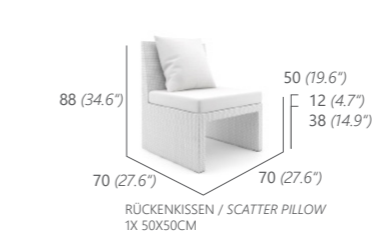

ESSESSEL
DINING CHAIR
7 kg / 0.43 m³
16101

3-SITZER BANK
3-SEATER BENCH
19 kg / 1.17 m³
16132

2-SITZER BANK
2-SEATER BENCH
13 kg / 0.74 m³
16131

ECKMODUL MITTE
CORNER MODULE CENTER
11 kg / 0.43 m³
16135

MITTELMODUL
MIDDLE MODULE
10 kg / 0.43 m³
16134

ECKMODUL
MIT ARMLEHNE LINKS
CORNER MODULE
ARMREST LEFT
12 kg / 0.46 m³
16136

ECKMODUL
MIT ARMLEHNE RECHTS
CORNER MODULE
ARMREST RIGHT
12 kg / 0.46 m³
16137

HOCKER
OTTOMAN
5 kg / 0.19 m³
16130

Weitere Informationen zu unseren Kissenfarben finden Sie auf den Seiten 166 - 167.
More details on cushion colours on page 166 - 167.