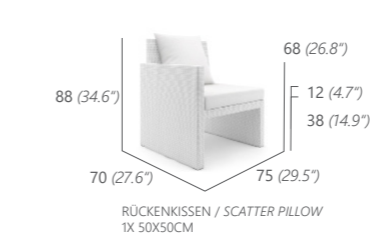

ESSESSEL
DINING CHAIR
7 kg / 0.43 m³
16101

3-SITZER BANK
3-SEATER BENCH
19 kg / 1.17 m³
16132

2-SITZER BANK
2-SEATER BENCH
13 kg / 0.74 m³
16131

ECKMODUL MITTE
CORNER MODULE CENTER
11 kg / 0.43 m³
16135

MITTELMODUL
MIDDLE MODULE
10 kg / 0.43 m³
16134

ECKMODUL
MIT ARMLEHNE LINKS
CORNER MODULE
ARMREST LEFT
12 kg / 0.46 m³
16136

ECKMODUL
MIT ARMLEHNE RECHTS
CORNER MODULE
ARMREST RIGHT
12 kg / 0.46 m³
16137

HOCKER
OTTOMAN
5 kg / 0.19 m³
16130

Weitere Informationen zu unseren Kissenfarben finden Sie auf den Seiten 166 - 167.
More details on cushion colours on page 166 - 167.