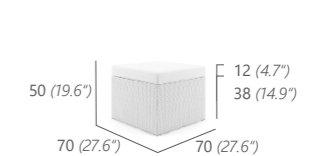

ESSESSEL
DINING CHAIR
7 kg / 0.43 m³
16101

3-SITZER BANK
3-SEATER BENCH
19 kg / 1.17 m³
16132

2-SITZER BANK
2-SEATER BENCH
13 kg / 0.74 m³
16131

ECKMODUL MITTE
CORNER MODULE CENTER
11 kg / 0.43 m³
16135

MITTELMODUL
MIDDLE MODULE
10 kg / 0.43 m³
16134

ECKMODUL
MIT ARMLEHNE LINKS
CORNER MODULE
ARMREST LEFT
12 kg / 0.46 m³
16136

ECKMODUL
MIT ARMLEHNE RECHTS
CORNER MODULE
ARMREST RIGHT
12 kg / 0.46 m³
16137

HOCKER
OTTOMAN
5 kg / 0.19 m³
16130

Weitere Informationen zu unseren Kissenfarben finden Sie auf den Seiten 166 - 167.
More details on cushion colours on page 166 - 167.