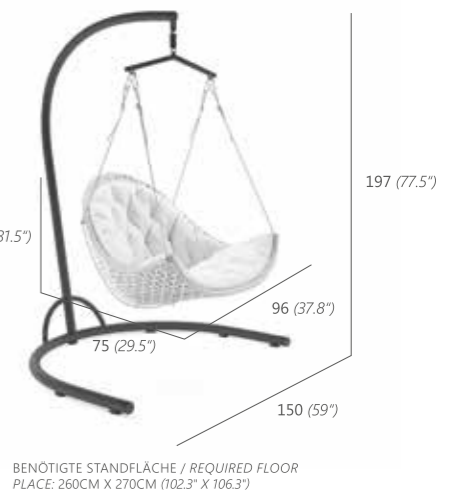

STUHL
SIDE CHAIR
4,8 kg / 0.32 m³
17602

ESSESSEL
ARM CHAIR
5,7 kg / 0.32 m³
17601

ESSESSEL MIT HOHER
RÜCKENLEHNE
ARM CHAIR WITH HIGH
BACKREST
5,9 kg / 0.37 m³
17670

LOUNGE SESSEL
LOUNGE CHAIR
11 kg / 0.9 m³
17629

SCHAUKELSTUHL
ROCKING CHAIR
13.3 kg / 0.96 m³
17605

2-SITZER SOFA
2-SEATER SOFA
17.8 kg / 1.33 m³
17631

HÄNGESESSEL
INKL. STAND
HANGING CHAIR
INKL. STAND
40 kg / 0.9 m³
17662

3-SITZER SOFA
3-SEATER SOFA
1.81 kg / 24.8 m³
17632