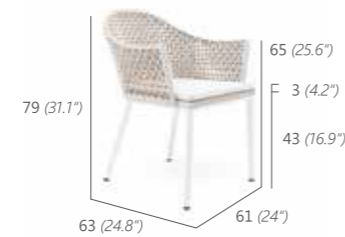

MUSE DINING & LOUNGE NEW

FARBEN FUSSGESTELL /
BASE COLOURS

FARBEN FLECHTUNG /
WEAVING COLOURS

MUSE ESSESSEL (GESTELL: TRAFFIC WHITE, FLECHTUNG: SEASHELL, KISSEN: ICE GREY) MIT X-TEND AUSZIEHTISCH 170CM (PLATTE: EXPOSED CONCRETE)
MUSE ARM CHAIR (BASE: TRAFFIC WHITE, WEAVE: SEASHELL, CUSHION: ICE GREY) WITH X-TEND DINING TABLE 170CM (66.9") (TABLE TOP: EXPOSED CONCRETE)

STUHL
SIDE CHAIR
4,8 kg / 0.32 m³
17602

ESSESSEL
ARM CHAIR
5,7 kg / 0.32 m³
17601

ESSESSEL MIT HOHER
RÜCKENLEHNE
ARM CHAIR WITH HIGH
BACKREST
5,9 kg / 0.37 m³
17670

LOUNGE SESSEL
LOUNGE CHAIR
11 kg / 0.9 m³
17629

SCHAUKELSTUHL
ROCKING CHAIR
13.3 kg / 0.96 m³
17605

2-SITZER SOFA
2-SEATER SOFA
17.8 kg / 1.33 m³
17631

HÄNGESESSEL
INKL. STAND
HANGING CHAIR
INKL. STAND
40 kg / 0.9 m³
17662

3-SITZER SOFA
3-SEATER SOFA
1.81 kg / 24.8 m³
17632