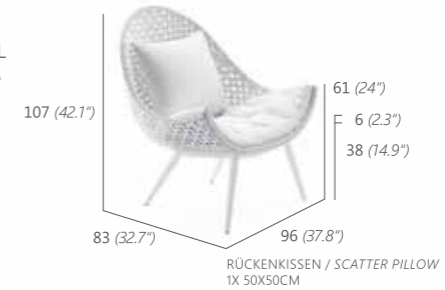

MUSE DINING & LOUNGE NEW

FARBEN FUSSGESTELL /
BASE COLOURS

FARBEN FLECHTUNG /
WEAVING COLOURS

MUSE ESSESSEL (GESTELL: TRAFFIC WHITE, FLECHTUNG: SEASHELL, KISSEN: ICE GREY) MIT X-TEND AUSZIEHTISCH 170CM (PLATTE: EXPOSED CONCRETE)
MUSE ARM CHAIR (BASE: TRAFFIC WHITE, WEAVE: SEASHELL, CUSHION: ICE GREY) WITH X-TEND DINING TABLE 170CM (66.9") (TABLE TOP: EXPOSED CONCRETE)

STUHL
SIDE CHAIR
4,8 kg / 0.32 m³
17602

ESSESSEL
ARM CHAIR
5,7 kg / 0.32 m³
17601

ESSESSEL MIT HOHER
RÜCKENLEHNE
ARM CHAIR WITH HIGH
BACKREST
5,9 kg / 0.37 m³
17670

LOUNGE SESSEL
LOUNGE CHAIR
11 kg / 0.9 m³
17629

SCHAUKELSTUHL
ROCKING CHAIR
13.3 kg / 0.96 m³
17605

2-SITZER SOFA
2-SEATER SOFA
17.8 kg / 1.33 m³
17631

HÄNGESESSEL
INKL. STAND
HANGING CHAIR
INKL. STAND
40 kg / 0.9 m³
17662

3-SITZER SOFA
3-SEATER SOFA
1.81 kg / 24.8 m³
17632