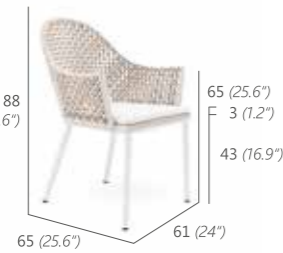

MUSE DINING & LOUNGE NEW

FARBEN FUSSGESTELL /
BASE COLOURS

FARBEN FLECHTUNG /
WEAVING COLOURS

MUSE ESSESSEL (GESTELL: TRAFFIC WHITE, FLECHTUNG: SEASHELL, KISSEN: ICE GREY) MIT X-TEND AUSZIEHTISCH 170CM (PLATTE: EXPOSED CONCRETE)
MUSE ARM CHAIR (BASE: TRAFFIC WHITE, WEAVE: SEASHELL, CUSHION: ICE GREY) WITH X-TEND DINING TABLE 170CM (66.9") (TABLE TOP: EXPOSED CONCRETE)

STUHL
SIDE CHAIR
4,8 kg / 0.32 m³
17602

ESSESSEL
ARM CHAIR
5,7 kg / 0.32 m³
17601

ESSESSEL MIT HOHER
RÜCKENLEHNE
ARM CHAIR WITH HIGH
BACKREST
5,9 kg / 0.37 m³
17670

LOUNGE SESSEL
LOUNGE CHAIR
11 kg / 0.9 m³
17629

SCHAUKELSTUHL
ROCKING CHAIR
13.3 kg / 0.96 m³
17605

2-SITZER SOFA
2-SEATER SOFA
17.8 kg / 1.33 m³
17631

HÄNGESESSEL
INKL. STAND
HANGING CHAIR
INKL. STAND
40 kg / 0.9 m³
17662

3-SITZER SOFA
3-SEATER SOFA
1.81 kg / 24.8 m³
17632