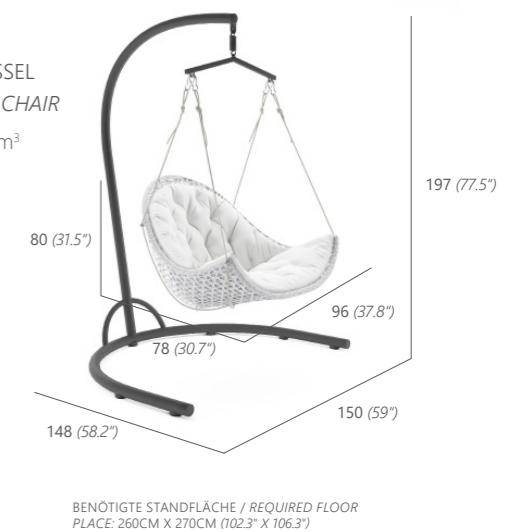

STUHL  
SIDE CHAIR  
4,8 kg / 0,32 m<sup>3</sup>  
17602

ESSESSEL  
ARM CHAIR  
5,7 kg / 0,32 m<sup>3</sup>  
17601

LOUNGE SESSEL  
LOUNGE CHAIR  
11 kg / 0,9 m<sup>3</sup>  
17629

SCHAUKELSTUHL  
ROCKING CHAIR  
13,3 kg / 0,96 m<sup>3</sup>  
17605

ESSESSEL MIT HOHER  
RÜCKENLEHNE  
ARM CHAIR WITH HIGH  
BACKREST  
5,9 kg / 0,37 m<sup>3</sup>  
17670

SCHAUKELSOFA  
SWING SOFA  
20,3 kg / 1,21 m<sup>3</sup>  
17671

2-SITZER SOFA  
2-SEATER SOFA  
17,8 kg / 1,33 m<sup>3</sup>  
17631

HÄNGESESSEL  
HANGING CHAIR  
11 kg / 0,9 m<sup>3</sup>  
17662

HOCKER  
OTTOMAN  
3,8 kg / 0,12 m<sup>3</sup>  
17630

3-SITZER SOFA  
3-SEATER SOFA  
1,81 kg / 24,8 m<sup>3</sup>  
17632

Weitere Informationen zu unseren Kissenfarben finden Sie auf den Seiten 166 - 167.  
More details on cushion colours on page 166 - 167.