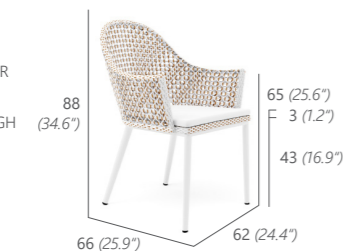

## FARBEN FLECHTUNG / WEAVING COLOURS

MUSE ESSESSEL (GESTELL: TRAFFIC WHITE, FLECHTUNG: SEASHELL, KISSEN: ICE GREY) MIT X-TEND AUSZIEHTISCH 170CM (PLATTE: EXPOSED CONCRETE)  
MUSE ARM CHAIR (BASE: TRAFFIC WHITE, WEAVE: SEASHELL, CUSHION: ICE GREY) WITH X-TEND DINING TABLE 170CM (66.9") (TABLE TOP: EXPOSED CONCRETE)

STUHL  
SIDE CHAIR  
4,8 kg / 0,32 m<sup>3</sup>  
17602

ESSESSEL  
ARM CHAIR  
5,7 kg / 0,32 m<sup>3</sup>  
17601

LOUNGE SESSEL  
LOUNGE CHAIR  
11 kg / 0,9 m<sup>3</sup>  
17629

SCHAUKELSTUHL  
ROCKING CHAIR  
13,3 kg / 0,96 m<sup>3</sup>  
17605

ESSESSEL MIT HOHER  
RÜCKENLEHNE  
ARM CHAIR WITH HIGH  
BACKREST  
5,9 kg / 0,37 m<sup>3</sup>  
17670

SCHAUKELSOFA  
SWING SOFA  
20,3 kg / 1,21 m<sup>3</sup>  
17671

2-SITZER SOFA  
2-SEATER SOFA  
17,8 kg / 1,33 m<sup>3</sup>  
17631