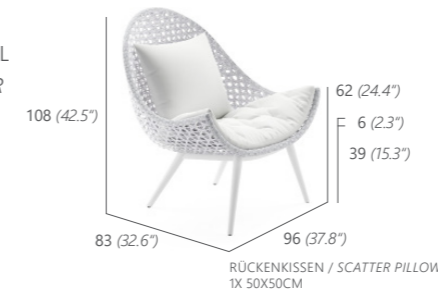

## FARBEN FLECHTUNG / WEAVING COLOURS

MUSE ESSESSEL (GESTELL: TRAFFIC WHITE, FLECHTUNG: SEASHELL, KISSEN: ICE GREY) MIT X-TEND AUSZIEHTISCH 170CM (PLATTE: EXPOSED CONCRETE)  
MUSE ARM CHAIR (BASE: TRAFFIC WHITE, WEAVE: SEASHELL, CUSHION: ICE GREY) WITH X-TEND DINING TABLE 170CM (66.9") (TABLE TOP: EXPOSED CONCRETE)

STUHL  
SIDE CHAIR  
4,8 kg / 0,32 m<sup>3</sup>  
17602

ESSESSEL  
ARM CHAIR  
5,7 kg / 0,32 m<sup>3</sup>  
17601

LOUNGE SESSEL  
LOUNGE CHAIR  
11 kg / 0,9 m<sup>3</sup>  
17629

SCHAUKELSTUHL  
ROCKING CHAIR  
13,3 kg / 0,96 m<sup>3</sup>  
17605