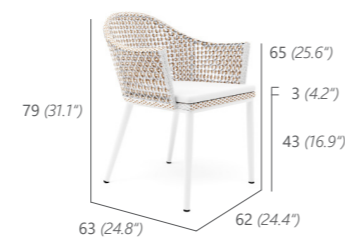

## FARBEN FLECHTUNG / WEAVING COLOURS

MUSE ESSESSEL (GESTELL: TRAFFIC WHITE, FLECHTUNG: SEASHELL, KISSEN: ICE GREY) MIT X-TEND AUSZIEHTISCH 170CM (PLATTE: EXPOSED CONCRETE)  
MUSE ARM CHAIR (BASE: TRAFFIC WHITE, WEAVE: SEASHELL, CUSHION: ICE GREY) WITH X-TEND DINING TABLE 170CM (66.9") (TABLE TOP: EXPOSED CONCRETE)

STUHL  
SIDE CHAIR  
4,8 kg / 0,32 m<sup>3</sup>  
17602

ESSESSEL  
ARM CHAIR  
5,7 kg / 0,32 m<sup>3</sup>  
17601

LOUNGE SESSEL  
LOUNGE CHAIR  
11 kg / 0,9 m<sup>3</sup>  
17629

SCHAUKELSTUHL  
ROCKING CHAIR  
13,3 kg / 0,96 m<sup>3</sup>  
17605

ESSESSEL MIT HOHER  
RÜCKENLEHNE  
ARM CHAIR WITH HIGH  
BACKREST  
5,9 kg / 0,37 m<sup>3</sup>  
17670

SCHAUKELSOFA  
SWING SOFA  
20,3 kg / 1,21 m<sup>3</sup>  
17671

2-SITZER SOFA  
2-SEATER SOFA  
17,8 kg / 1,33 m<sup>3</sup>  
17631