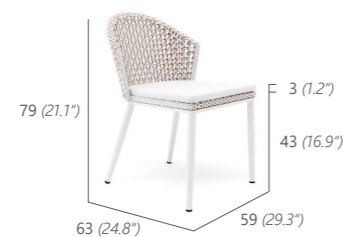

## FARBEN FLECHTUNG / WEAVING COLOURS

MUSE ESSESSEL (GESTELL: TRAFFIC WHITE, FLECHTUNG: SEASHELL, KISSEN: ICE GREY) MIT X-TEND AUSZIEHTISCH 170CM (PLATTE: EXPOSED CONCRETE)  
MUSE ARM CHAIR (BASE: TRAFFIC WHITE, WEAVE: SEASHELL, CUSHION: ICE GREY) WITH X-TEND DINING TABLE 170CM (66.9") (TABLE TOP: EXPOSED CONCRETE)

STUHL  
SIDE CHAIR  
4,8 kg / 0,32 m<sup>3</sup>  
17602

ESSESSEL  
ARM CHAIR  
5,7 kg / 0,32 m<sup>3</sup>  
17601

LOUNGE SESSEL  
LOUNGE CHAIR  
11 kg / 0,9 m<sup>3</sup>  
17629

SCHAUKELSTUHL  
ROCKING CHAIR  
13,3 kg / 0,96 m<sup>3</sup>  
17605