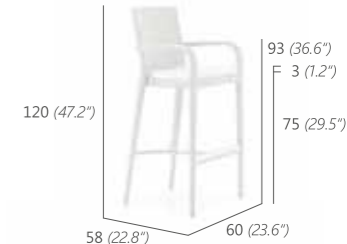

## MILAN BAR, DINING & SUN LOUNGER

MILAN ARMLEHNSTUHL & STUHL MIT UNI ESSTISCH 180X100CM (FLECHTUNG: BLACK, KISSEN: SNOW WHITE)  
MILAN ARM & SIDE CHAIR WITH UNI DINING TABLE 180X100CM (70.9X39.4"), (WEAVE: BLACK, CUSHION: SNOW WHITE)

## MILAN BAR, DINING & SUN LOUNGER

STUHL  
STAPELBAR  
SIDE CHAIR  
STACKABLE  
4.5 kg / 0.24 m<sup>3</sup>  
12102

STAPELBAR BIS ZU 5 STÜHLEN  
/ STACKABLE UP TO 5 CHAIRS

2-SITZER BANK  
STAPELBAR  
2-SEATER BENCH  
STACKABLE  
8 kg / 0.66 m<sup>3</sup>  
12131

EINZELLIEGE  
STAPELBAR MIT ROLLEN  
SUN LOUNGER  
STACKABLE WITH WHEELS  
14 kg / 0.62 m<sup>3</sup>  
12147

LIEGESTUHL  
STAPELBAR MIT ROLLEN  
DECK CHAIR  
STACKABLE WITH WHEELS  
12 kg / 0.58 m<sup>3</sup>  
12129

ARMLEHNSTUHL  
STAPELBAR  
ARM CHAIR  
STACKABLE  
5 kg / 0.3 m<sup>3</sup>  
12101

STAPELBAR BIS ZU 5 STÜHLEN  
/ STACKABLE UP TO 5 CHAIRS

BARSTUHL  
BAR CHAIR  
7 kg / 0.41 m<sup>3</sup>  
12180

BEISTELLTISCH  
INKL. ESG-GLASPLATTE 5MM  
SIDE TABLE  
INCL. TEMPERED GLASS TOP  
5MM  
8 kg / 0.09 m<sup>3</sup>  
12127