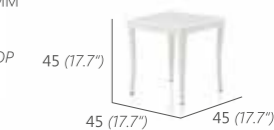

EINZELLIEGE  
STAPELBAR MIT ROLLEN  
SUN LOUNGER  
STACKABLE WITH WHEELS  
14 kg / 0.62 m<sup>3</sup>  
12147

LIEGESTUHL  
STAPELBAR MIT ROLLEN  
DECK CHAIR  
STACKABLE WITH WHEELS  
12 kg / 0.58 m<sup>3</sup>  
12129

ARMLEHNSTUHL  
STAPELBAR  
ARM CHAIR  
STACKABLE  
5 kg / 0.3 m<sup>3</sup>  
12101

STAPELBAR BIS ZU 5 STÜHLEN  
/ STACKABLE UP TO 5 CHAIRS

BARSTUHL  
BAR CHAIR  
7 kg / 0.41 m<sup>3</sup>  
12180

BEISTELLTISCH  
INKL. ESG-GLASPLATTE 5MM  
SIDE TABLE  
INCL. TEMPERED GLASS TOP  
5MM  
8 kg / 0.09 m<sup>3</sup>  
12127