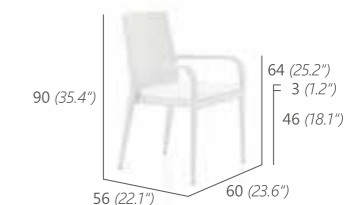

## MILAN BAR, DINING & SUN LOUNGER

MILAN ARMLEHNSTUHL & STUHL MIT UNI ESSTISCH 180X100CM (FLECHTUNG: BLACK, KISSEN: SNOW WHITE)  
MILAN ARM & SIDE CHAIR WITH UNI DINING TABLE 180X100CM (70.9X39.4"), (WEAVE: BLACK, CUSHION: SNOW WHITE)

## MILAN BAR, DINING & SUN LOUNGER

STUHL  
STAPELBAR  
SIDE CHAIR  
STACKABLE  
4.5 kg / 0.24 m<sup>3</sup>  
12102

STAPELBAR BIS ZU 5 STÜHLEN  
/ STACKABLE UP TO 5 CHAIRS

2-SITZER BANK  
STAPELBAR  
2-SEATER BENCH  
STACKABLE  
8 kg / 0.66 m<sup>3</sup>  
12131

EINZELLIEGE  
STAPELBAR MIT ROLLEN  
SUN LOUNGER  
STACKABLE WITH WHEELS  
14 kg / 0.62 m<sup>3</sup>  
12147

LIEGESTUHL  
STAPELBAR MIT ROLLEN  
DECK CHAIR  
STACKABLE WITH WHEELS  
12 kg / 0.58 m<sup>3</sup>  
12129

ARMLEHNSTUHL  
STAPELBAR  
ARM CHAIR  
STACKABLE  
5 kg / 0.3 m<sup>3</sup>  
12101

STAPELBAR BIS ZU 5 STÜHLEN  
/ STACKABLE UP TO 5 CHAIRS

BARSTUHL  
BAR CHAIR  
7 kg / 0.41 m<sup>3</sup>  
12180

BEISTELLTISCH  
INKL. ESG-GLASPLATTE 5MM  
SIDE TABLE  
INCL. TEMPERED GLASS TOP  
5MM  
8 kg / 0.09 m<sup>3</sup>  
12127