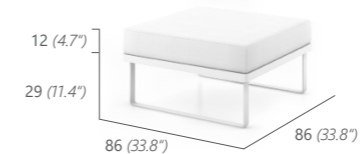

LOUNGE SESSEL LOUNGE CHAIR

12.5 kg / 0.57 m³
14029

2-SITZER SOFA 2-SEATER SOFA

16 kg / 0.95 m³
14031

KAFFEE TISCH INCL. ESG-GLASPLATTE 5MM

COFFEE TABLE
INCL. TEMPERED GLASS TOP
5MM
24 kg / 0.39 m³
14025

3-SITZER SOFA 3-SEATER SOFA

21 kg / 1.39 m³
14066

HOCKER OTTOMAN

8 kg / 0.22 m³
14070

Weitere Informationen zu unseren Kissenfarben finden Sie auf den Seiten 166 - 167.
 More details on cushion colours on page 166 - 167.