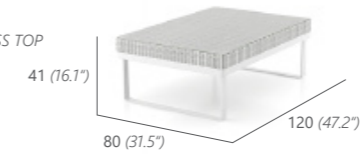

LOUNGE SESSEL LOUNGE CHAIR

12.5 kg / 0.57 m³
14029

2-SITZER SOFA 2-SEATER SOFA

16 kg / 0.95 m³
14031

KAFFEE TISCH INCL. ESG-GLASPLATTE 5MM

COFFEE TABLE
INCL. TEMPERED GLASS TOP
5MM
24 kg / 0.39 m³
14025

3-SITZER SOFA 3-SEATER SOFA