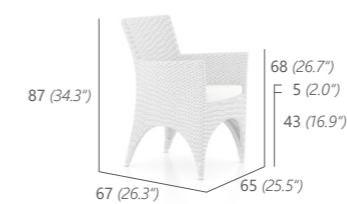

LUNA ARMLEHNSTUHL MIT UNI ESSTISCH 180X100CM (FLECHTUNG: NATURAL, KISSEN: RIOJA)
LUNA ARM CHAIR WITH UNI DINING TABLE 180X100CM (70.9X39.4"), (WEAVE: NATURAL, CUSHION: RIOJA)

LUNA ARMLEHNSTUHL (FLECHTUNG: ANTHRACITE, KISSEN: SNOW WHITE) MIT X-TEND ESSTISCH 170X100CM (TISCHPLATTE: SILVER GREY)
LUNA ARM CHAIR (WEAVE: ANTHRACITE, CUSHION: SNOW WHITE) WITH X-TEND DINING TABLE 170X100CM (66.9X39.4")

LUNA DINING

Diese Dining Sessel konzentrieren sich in klassischer Geradlinigkeit auf das Wesentliche: komfortables und ultrabequemes Sitzen in sorgfältig gearbeiteter Rattan Loom Optik. Durch dieses Detail verkörpert LUNA die natürliche Ausstrahlung klassischer Rattan Möbel auf eine ganz besonders ansprechende und harmonische Art.

This dining chair with its clear classical lines is both comfortable and convenient. The carefully crafted round-cord wicker embraces the charm of classical wicker furniture.

LUNA DINING

ESSESSEL
ARM CHAIR
7 kg / 0.32 m³
11801