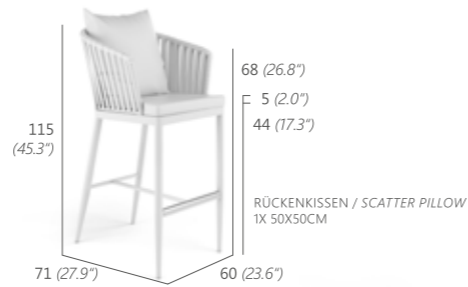

LOOP LOUNGE

FARBEN FUSSGESTELL /
BASE COLOURS

FARBEN GURT-FLECHTUNG /
COLOURS BELT

ESSESSEL
ARM CHAIR

8 kg / 0.28 m³
14101

BARSTUHL
BAR CHAIR

6,6 kg / 0.52 m³
14103

LOUNGE SESSEL
LOUNGE CHAIR

11 kg / 0.65 m³
14129

3-SITZER SOFA
3-SEATER SOFA

21 kg / 1.60 m³
14132

2-SITZER SOFA
2-SEATER SOFA

16 kg / 1.12 m³
14131

KAFFEE TISCH H35
INCL. ESG-GLASPLATTE 5MM

COFFEE TABLE H35
INCL. TEMPERED GLASS
TOP 5MM
16 kg / 0.34 m³
14171