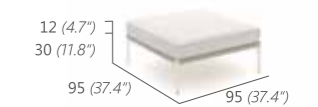

14 kg / 0.65 m³
14183

MITTELMODUL KLEIN
MIDDLE MODULE SMALL

13 kg / 0.5 m³
14134

ECKMODUL
MIT ARMLEHNE RECHTS

CORNER MODULE
ARMREST RIGHT

14 kg / 0.65 m³
14184

HOCKER S
OTTOMAN S

4 kg / 0.18 m³
14130

DAYBED LINKS
DAYBED LEFT

20 kg / 1.0 m³
14157

HOCKER L
OTTOMAN L

5 kg / 0.38 m³
14166

DAYBED RECHTS
DAYBED RIGHT

20 kg / 1.0 m³
14158

BEISTELLTISCH
INCL. ESG-GLASPLATTE 5MM

SIDE TABLE
INCL. TEMPERED GLASS TOP 5MM
8 kg / 0.09 m³
14179