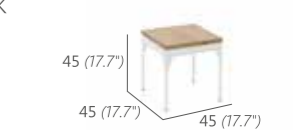

14 kg / 0.65 m³
14183

MITTELMODUL KLEIN
MIDDLE MODULE SMALL

13 kg / 0.5 m³
14134

ECKMODUL
MIT ARMLEHNE RECHTS

CORNER MODULE
ARMREST RIGHT

14 kg / 0.65 m³
14184

HOCKER S
OTTOMAN S

4 kg / 0.18 m³
14130

DAYBED LINKS
DAYBED LEFT

20 kg / 1.0 m³
14157

HOCKER L
OTTOMAN L

5 kg / 0.38 m³
14166

DAYBED RECHTS
DAYBED RIGHT

20 kg / 1.0 m³
14158

BEISTELLTISCH
INCL. ESG-GLASPLATTE 5MM

SIDE TABLE
INCL. TEMPERED GLASS TOP 5MM
8 kg / 0.09 m³
14179

CHAISE LOUNGE
CHAISE LOUNGE

15 kg / 0.85 m³
14141

BEISTELLTISCH TEAK

SIDE TABLE TEAK
9 kg / 0.09 m³
14127

EINZELLIEGE
SINGLE SUN LOUNGER

18 kg / 0.46 m³
14147

Weitere Informationen zu unseren Kissenfarben finden Sie auf den Seiten 166 - 167.
More details on cushion colours on page 166 - 167.