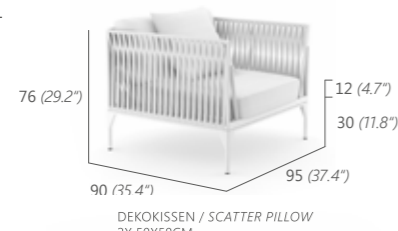

LOUNGE SESSEL
LOUNGE CHAIR

11 kg / 0.65 m³
14129