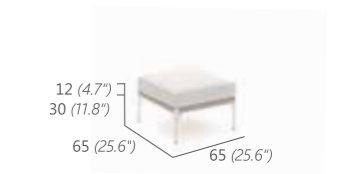

COFFEE TABLE H45
INCL. TEAK TABLE TOP
15 kg / 0.43 m³
14170

ECKMODUL

CORNER MODULE

14 kg / 0.63 m³
14135

MITTELMODUL GROSS
MIDDLE MODULE LARGE

14 kg / 0.74 m³
14133

ECKMODUL
MIT ARMLEHNE LINKS

CORNER MODULE
ARMREST LEFT

14 kg / 0.65 m³
14183

MITTELMODUL KLEIN
MIDDLE MODULE SMALL

13 kg / 0.5 m³
14134

ECKMODUL
MIT ARMLEHNE RECHTS

CORNER MODULE
ARMREST RIGHT

14 kg / 0.65 m³
14184

HOCKER S
OTTOMAN S

4 kg / 0.18 m³
14130

DAYBED LINKS
DAYBED LEFT

20 kg / 1.0 m³
14157

HOCKER L
OTTOMAN L

5 kg / 0.38 m³
14166

DAYBED RECHTS
DAYBED RIGHT

20 kg / 1.0 m³
14158

BEISTELLTISCH
INCL. ESG-GLASPLATTE 5MM

SIDE TABLE
INCL. TEMPERED GLASS TOP 5MM
8 kg / 0.09 m³
14179