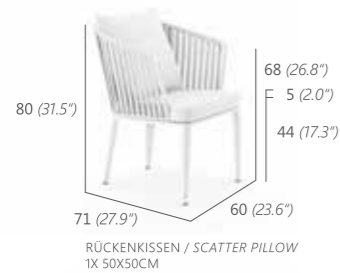

LOOP LOUNGE

FARBEN FUSSGESTELL /
BASE COLOURS

FARBEN GURT-FLECHTUNG /
COLOURS BELT

ESSESSEL
ARM CHAIR

8 kg / 0.28 m³
14101

BARSTUHL
BAR CHAIR

6,6 kg / 0.52 m³
14103

LOUNGE SESSEL
LOUNGE CHAIR

11 kg / 0.65 m³
14129

3-SITZER SOFA
3-SEATER SOFA

21 kg / 1.60 m³
14132

2-SITZER SOFA
2-SEATER SOFA

16 kg / 1.12 m³
14131

KAFFEE TISCH H35
INCL. ESG-GLASPLATTE 5MM

COFFEE TABLE H35
INCL. TEMPERED GLASS
TOP 5MM
16 kg / 0.34 m³
14171