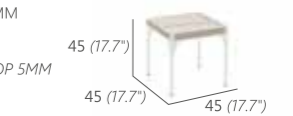

14 kg / 0.65 m³
14183

MITTELMODUL KLEIN
MIDDLE MODULE SMALL

13 kg / 0.5 m³
14134

ECKMODUL
MIT ARMLEHNE RECHTS

CORNER MODULE
ARMREST RIGHT

14 kg / 0.65 m³
14184

HOCKER S
OTTOMAN S

4 kg / 0.18 m³
14130

DAYBED LINKS
DAYBED LEFT

20 kg / 1.0 m³
14157

HOCKER L
OTTOMAN L

5 kg / 0.38 m³
14166

DAYBED RECHTS
DAYBED RIGHT

20 kg / 1.0 m³
14158

BEISTELLTISCH
INCL. ESG-GLASPLATTE 5MM

SIDE TABLE
INCL. TEMPERED GLASS TOP 5MM
8 kg / 0.09 m³
14179

CHAISE LOUNGE
CHAISE LOUNGE

15 kg / 0.85 m³
14141

BEISTELLTISCH TEAK

SIDE TABLE TEAK
9 kg / 0.09 m³
14127

EINZELLIEGE
SINGLE SUN LOUNGER

18 kg / 0.46 m³
14147

Weitere Informationen zu unseren Kissenfarben finden Sie auf den Seiten 166 - 167.
More details on cushion colours on page 166 - 167.