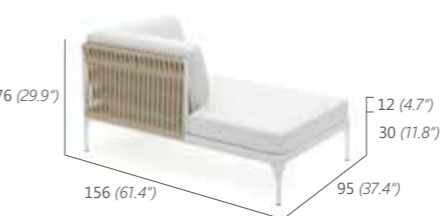

14 kg / 0.65 m³
14183

MITTELMODUL KLEIN
MIDDLE MODULE SMALL

13 kg / 0.5 m³
14134

ECKMODUL
MIT ARMLEHNE RECHTS

CORNER MODULE
ARMREST RIGHT

14 kg / 0.65 m³
14184

HOCKER S
OTTOMAN S

4 kg / 0.18 m³
14130

DAYBED LINKS
DAYBED LEFT

20 kg / 1.0 m³
14157

HOCKER L
OTTOMAN L

5 kg / 0.38 m³
14166

DAYBED RECHTS
DAYBED RIGHT

20 kg / 1.0 m³
14158

BEISTELLTISCH
INCL. ESG-GLASPLATTE 5MM

SIDE TABLE
INCL. TEMPERED GLASS TOP 5MM
8 kg / 0.09 m³
14179

CHAISE LOUNGE
CHAISE LOUNGE

15 kg / 0.85 m³
14141

BEISTELLTISCH TEAK

SIDE TABLE TEAK
9 kg / 0.09 m³
14127

EINZELLIEGE
SINGLE SUN LOUNGER

18 kg / 0.46 m³
14147

Weitere Informationen zu unseren Kissenfarben finden Sie auf den Seiten 166 - 167.
More details on cushion colours on page 166 - 167.