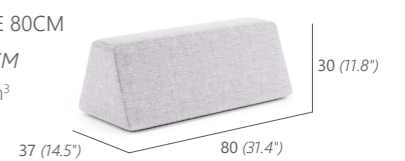

RÜCKENLEHNE 80CM
BACKREST 80CM
10.2 kg / 0.10 m³
18484