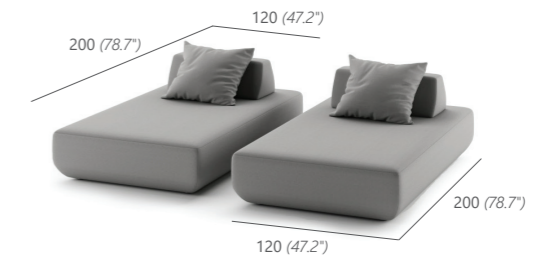

LOFT KOMBINATION (STOFFFARBE: ICE GREY) MIT PEARL TABLETT  
 LOFT COMBINATION (FABRIC: ICE GREY) WITH PEARL TRAY

LOFT SITZ 200CM (STOFFFARBE: ANTHRACITE) MIT ELEMENTS BEISTELLTISCH 40X30XH46 CM INKL. TEAK-PLATTE  
 LOFT SEAT 200CM (FABRIC: ANTHRACITE) WITH ELEMENTS SIDE TABLE 40X30XH46 CM INCL. TEAK TABLE TOP

## KOMBINATIONSMÖGLICHKEITEN / COMBINATIONS

Sitzmodul 200cm, Rückenlehne 80cm  
 Seat Module 200cm, Backrest 80cm

Sitzmodul 200cm, Rückenlehne 80cm  
 Seat Module 200cm, Backrest 80cm

Sitzmodul 200cm, Sitzmodul 80cm, Sitzmodul 120cm  
 Rückenlehne 80cm, Teak Tablett  
 Seat Module 200cm, Seat Module 80cm, Seat Module 120cm, Backrest 80cm, Teak Tray

Sitzmodul 120cm, Sitzmodul 200cm, Sitzmodul 160cm,  
 Sitzmodul 80cm, Rückenlehne 80cm, Teak Tablett  
 Seat Module 120cm, Seat Module 200cm, Seat Module 160cm, Seat Module 80cm, Backrest 80cm, Teak Tray