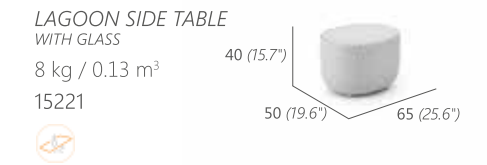

## LAGOON DAYBED

-  Silver White 105113L
-  White Natural 067019L
-  White Anthracite 116019L

LAGOON DAYBED  
MIT DACH  
LAGOON DAYBED  
INCL. ROOF  
62 kg / 4.06 m<sup>3</sup>  
15249

LAGOON BEISTELLTISCH  
MIT GLASPLATTE  
LAGOON SIDE TABLE  
WITH GLASS  
8 kg / 0.13 m<sup>3</sup>  
15221

RÜCKENKISSEN / SCATTER PILLOW  
2X 60X80CM, 2X 50X50CM

LAGOON BANK  
LAGOON BENCH  
12 kg / 0.64 m<sup>3</sup>  
15240

Weitere Informationen zu unseren Kissenfarben finden Sie auf den Seiten 166 - 167.  
More details on cushion colours on page 166 - 167.