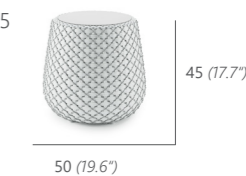

## KALI LOUNGE NEW

-  Dusty 106113R
-  Willow 067019R
-  Fey 185186046R
-  Nero 116019R

Weitere Informationen zu unseren Kissenfarben finden Sie auf den Seiten 178 - 179.  
More details on cushion colours on page 178 - 179.

LOUNGE SESSEL  
LOUNGE CHAIR  
12.5 kg / 0.76 m<sup>3</sup>  
18729

BEISTELLTISCH H45  
SIDE TABLE H45  
5 kg / 0.12 m<sup>3</sup>  
18771

LOUNGE SESSEL  
DREHBAR 360°  
LOUNGE CHAIR  
SWIVELING 360°  
34.5 kg / 0.58 m<sup>3</sup>  
18770

 360°

BEISTELLTISCH H30  
SIDE TABLE H30  
9 kg / 0.12 m<sup>3</sup>  
18721

DAYBED  
DAYBED  
34.1 kg / 2.62 m<sup>3</sup>  
18750

BEISTELLTISCH H40  
SIDE TABLE H40  
6.5 kg / 0.11 m<sup>3</sup>  
18728