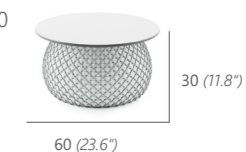

LOUNGE SESSEL  
LOUNGE CHAIR  
12.5 kg / 0.76 m<sup>3</sup>  
18729

BEISTELLTISCH H45  
SIDE TABLE H45  
5 kg / 0.12 m<sup>3</sup>  
18771

LOUNGE SESSEL  
DREHBAR 360°  
LOUNGE CHAIR  
SWIVELING 360°  
34.5 kg / 0.58 m<sup>3</sup>  
18770

 360°

BEISTELLTISCH H30  
SIDE TABLE H30  
9 kg / 0.12 m<sup>3</sup>  
18721

DAYBED  
DAYBED  
34.1 kg / 2.62 m<sup>3</sup>  
18750

BEISTELLTISCH H40  
SIDE TABLE H40  
6.5 kg / 0.11 m<sup>3</sup>  
18728

SCHWEBEBETT  
FLOATING DAYBED  
38.1 kg / 2.52 m<sup>3</sup>  
18772

BEISTELLTISCH H50  
SIDE TABLE H50  
6.8 kg / 0. m<sup>3</sup>  
18727

HOCKER  
OTTOMAN  
5.5 kg / 0.11 m<sup>3</sup>  
18730