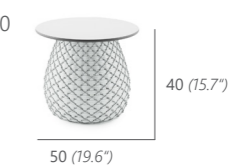

LOUNGE SESSEL  
LOUNGE CHAIR  
12.5 kg / 0.76 m<sup>3</sup>  
18729

BEISTELLTISCH H45  
SIDE TABLE H45  
5 kg / 0.12 m<sup>3</sup>  
18771

LOUNGE SESSEL  
DREHBAR 360°  
LOUNGE CHAIR  
SWIVELING 360°  
34.5 kg / 0.58 m<sup>3</sup>  
18770

 360°

BEISTELLTISCH H30  
SIDE TABLE H30  
9 kg / 0.12 m<sup>3</sup>  
18721

DAYBED  
DAYBED  
34.1 kg / 2.62 m<sup>3</sup>  
18750

BEISTELLTISCH H40  
SIDE TABLE H40  
6.5 kg / 0.11 m<sup>3</sup>  
18728

SCHWEBEBETT  
FLOATING DAYBED  
38.1 kg / 2.52 m<sup>3</sup>  
18772

BEISTELLTISCH H50  
SIDE TABLE H50  
6.8 kg / 0. m<sup>3</sup>  
18727

HOCKER  
OTTOMAN  
5.5 kg / 0.11 m<sup>3</sup>  
18730