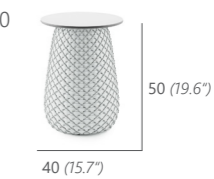

LOUNGE SESSEL  
LOUNGE CHAIR  
12.5 kg / 0.76 m<sup>3</sup>  
18729

BEISTELLTISCH H45  
SIDE TABLE H45  
5 kg / 0.12 m<sup>3</sup>  
18771

LOUNGE SESSEL  
DREHBAR 360°  
LOUNGE CHAIR  
SWIVELING 360°  
34.5 kg / 0.58 m<sup>3</sup>  
18770

 360°

BEISTELLTISCH H30  
SIDE TABLE H30  
9 kg / 0.12 m<sup>3</sup>  
18721

DAYBED  
DAYBED  
34.1 kg / 2.62 m<sup>3</sup>  
18750

BEISTELLTISCH H40  
SIDE TABLE H40  
6.5 kg / 0.11 m<sup>3</sup>  
18728

SCHWEBEBETT  
FLOATING DAYBED  
38.1 kg / 2.52 m<sup>3</sup>  
18772

BEISTELLTISCH H50  
SIDE TABLE H50  
6.8 kg / 0. m<sup>3</sup>  
18727

HOCKER  
OTTOMAN  
5.5 kg / 0.11 m<sup>3</sup>  
18730