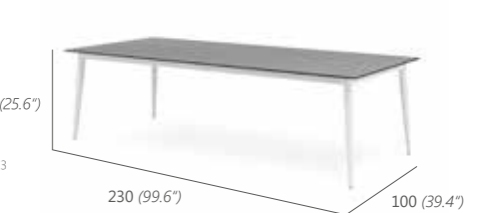

ESSTISCH
 160X90CM
DINING TABLE
 160X90CM
 15,6 kg / 1.06 m³
 17112

LOUNGE/
 ESSTISCH
 160X90CM
LOW DINING TABLE
 160X90CM
 5,8 kg / 0.84 m³
 17172

ESSTISCH
 170X100CM
DINING TABLE
 170X100CM
 16,9 kg / 1.16 m³
 17170

LOUNGE/
 ESSTISCH
 170X100CM
LOW DINING TABLE
 170X100CM
 7 kg / 1.00 m³
 17173

ESSTISCH
 230X100CM
DINING TABLE
 230X100CM
 23 kg / 1.58 m³
 17113

LOUNGE/
 ESSTISCH
 230X100CM
LOW DINING TABLE
 230X100CM
 13,4 kg / 1.37 m³
 17174