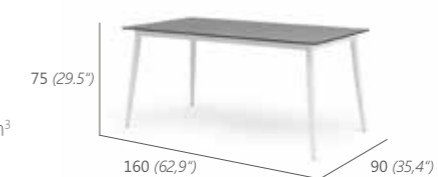

IVY DINING NEW

FARBEN FUSSGESTELL /
 BASE COLOURS

FARBEN TISCHPLATTEN /
 COLOURS TABLE TOP

ESSTISCH
 90X90CM
DINING TABLE
 90X90CM
 14 kg / 0.53 m³
 17108

LOUNGE/
 ESSTISCH
 90X90CM
LOW DINING TABLE
 90X90CM
 5 kg / 0.46 m³
 17171

ESSTISCH
 160X90CM
DINING TABLE
 160X90CM
 15,6 kg / 1.06 m³
 17112

LOUNGE/
 ESSTISCH
 160X90CM
LOW DINING TABLE
 160X90CM
 5,8 kg / 0.84 m³
 17172

ESSTISCH
 170X100CM
DINING TABLE
 170X100CM
 16,9 kg / 1.16 m³
 17170