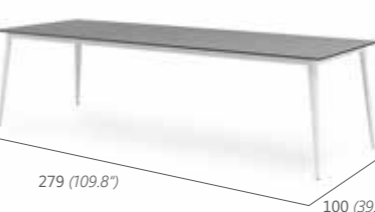

ESSTISCH
 160X90CM
DINING TABLE
 160X90CM
 15,6 kg / 1.06 m³
 17112

LOUNGE/
 ESSTISCH
 160X90CM
LOW DINING TABLE
 160X90CM
 5,8 kg / 0.84 m³
 17172

ESSTISCH
 170X100CM
DINING TABLE
 170X100CM
 16,9 kg / 1.16 m³
 17170

LOUNGE/
 ESSTISCH
 170X100CM
LOW DINING TABLE
 170X100CM
 7 kg / 1.00 m³
 17173

ESSTISCH
 230X100CM
DINING TABLE
 230X100CM
 23 kg / 1.58 m³
 17113

LOUNGE/
 ESSTISCH
 230X100CM
LOW DINING TABLE
 230X100CM
 13,4 kg / 1.37 m³
 17174

ESSTISCH
 279X100CM
DINING TABLE
 279X100CM
 29 kg / 2.04 m³
 17114

LOUNGE/
 ESSTISCH
 279X100CM
LOW DINING TABLE
 279X100CM
 28 kg / 1.76 m³
 17176