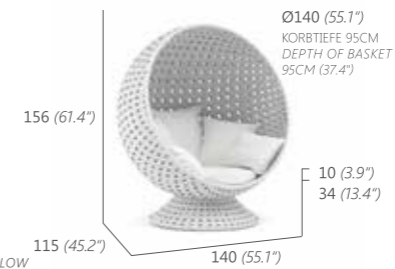

HEMISPHERE HÄNGESESSEL XL MIT HOCKER (FLECHTUNG: ANTHRACITE, KISSEN: SNOW WHITE & CURLY GREY)
HEMISPHERE HANGING CHAIR XL WITH OTTOMAN (WEAVE: ANTHRACITE, CUSHION: SNOW WHITE & CURLY GREY)

HÄNGESESSEL L
MIT STAND
HANGING BASKET L
WITH STAND
36 kg / 2.7 m³
11192

BENÖTIGTE STANDFLÄCHE / REQUIRED FLOOR PLACE:
235CM X 270CM (92.5\"/>

HÄNGESESSEL XL
MIT STAND
HANGING BASKET XL
WITH STAND
48 kg / 2.95 m³
11163

BENÖTIGTE STANDFLÄCHE / REQUIRED FLOOR PLACE:
260CM X 270CM (102.3\"/>

MOONBASE
MOONBASE
43 kg / 2.58 m³
11195

360°

RÜCKENKISSEN / SCATTER PILLOW
1X 70X70CM, 2X 60X60CM, 2X 50X50CM

Ø STANDFUSS / Ø STAND 89 (35\"/>

HOCKER
OTTOMAN
5 kg / 0.19 m³
11130