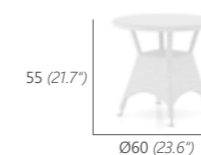

## HAMPTON DINING

ESSESSEL  
ARM CHAIR  
7 kg / 0.31 m<sup>3</sup>  
12201

ESSTISCH 90  
MIT ESG-GLASPLATTE 6MM  
DINING TABLE 90  
WITH TEMPERED GLASS TOP  
6MM  
17 kg / 0.48 m<sup>3</sup>  
12283

2-SITZER BANK  
2-SEATER BENCH  
12 kg / 0.74 m<sup>3</sup>  
12231

ESSTISCH 120  
MIT ESG-GLASPLATTE 6MM  
DINING TABLE 120  
WITH TEMPERED GLASS TOP  
6MM  
25 kg / 0.86 m<sup>3</sup>  
12280

KAFFEETISCH 60CM  
MIT ESG-GLASPLATTE 5MM  
COFFEE TABLE  
60CM (23.6")  
WITH TEMPERED GLASS TOP  
5MM  
9 kg / 0.16 m<sup>3</sup>  
12225