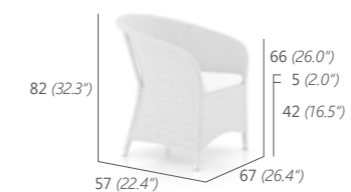

## HAMPTON DINING

ESSESSEL  
ARM CHAIR  
7 kg / 0.31 m<sup>3</sup>  
12201

ESSTISCH 90  
MIT ESG-GLASPLATTE 6MM  
DINING TABLE 90  
WITH TEMPERED GLASS TOP  
6MM  
17 kg / 0.48 m<sup>3</sup>  
12283

2-SITZER BANK  
2-SEATER BENCH  
12 kg / 0.74 m<sup>3</sup>  
12231

ESSTISCH 120  
MIT ESG-GLASPLATTE 6MM  
DINING TABLE 120  
WITH TEMPERED GLASS TOP  
6MM  
25 kg / 0.86 m<sup>3</sup>  
12280

KAFFEETISCH 60CM  
MIT ESG-GLASPLATTE 5MM  
COFFEE TABLE  
60CM (23.6")  
WITH TEMPERED GLASS TOP  
5MM  
9 kg / 0.16 m<sup>3</sup>  
12225