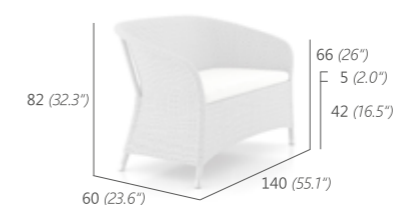

## HAMPTON DINING

ESSESSEL  
ARM CHAIR  
7 kg / 0.31 m<sup>3</sup>  
12201

ESSTISCH 90  
MIT ESG-GLASPLATTE 6MM  
DINING TABLE 90  
WITH TEMPERED GLASS TOP  
6MM  
17 kg / 0.48 m<sup>3</sup>  
12283

2-SITZER BANK  
2-SEATER BENCH  
12 kg / 0.74 m<sup>3</sup>  
12231

ESSTISCH 120  
MIT ESG-GLASPLATTE 6MM  
DINING TABLE 120  
WITH TEMPERED GLASS TOP  
6MM  
25 kg / 0.86 m<sup>3</sup>  
12280

KAFFEETISCH 60CM  
MIT ESG-GLASPLATTE 5MM  
COFFEE TABLE  
60CM (23.6")  
WITH TEMPERED GLASS TOP  
5MM  
9 kg / 0.16 m<sup>3</sup>  
12225