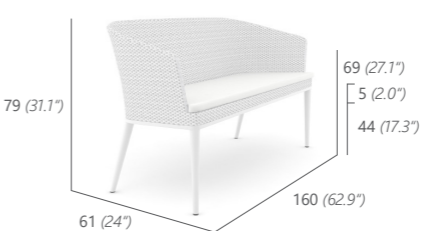

FLOAT ARMLEHNSTUHL MIT VISTA ESSTISCH 95X95CM (GESTELL: ANTHRACITE, FLECHTUNG: SILVER WHITE, KISSEN: SILVER GREY)
 FLOAT DINING CHAIR WITH VISTA DINING TABLE 95X95CM (37.4X37.4"), (BASE: ANTHRACITE, WEAVE: SILVER WHITE, CUSHION: SILVER GREY)

FLOAT DINING & LOUNGE

FLOAT LOUNGE CHAIR, 2-SITZER SOFA UND KAFFEETISCH (GESTELL: TRAFFIC WHITE, FLECHTUNG: SILVER WHITE, KISSEN: SNOW WHITE & ARUBA)
 FLOAT LOUNGE CHAIR, 2-SEATER SOFA & COFFEE TABLE (BASE: TRAFFIC WHITE, WEAVE: SILVER WHITE, CUSHION: SNOW WHITE)

FLOAT DINING & LOUNGE

FARBEN GESTELL /
 BASE COLOURS

FLECHTFARBEN /
 WEAVE COLOURS

	Traffic White P024		Silver White 105113L
	Signal Grey P026		White Natural 067019L
	Sepia Brown P025		White Anthracite 116019L
	Anthracite P029		
	Black P027		

ESSESSEL
 ARM CHAIR
 6.5 kg / 0.28 m³
 13401

LOUNGE SESSEL
 LOUNGE CHAIR
 8.5 kg / 0.46 m³
 13429

ESSBANK
 DINING BENCH
 11 kg / 0.74 m³
 13470

2-SITZER SOFA
 2-SEATER SOFA
 13 kg / 0.83 m³
 13431

KAFFEETISCH
 INKL. ESG-GLASPLATTE 5MM
 COFFEE TABLE
 INCL. TEMPERED GLASS TOP 5MM
 12 kg / 0.22 m³
 13426