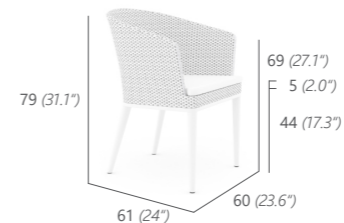

FLOAT ARMLEHNSTUHL MIT VISTA ESSTISCH 95X95CM (GESTELL: ANTHRACITE, FLECHTUNG: SILVER WHITE, KISSEN: SILVER GREY)
 FLOAT DINING CHAIR WITH VISTA DINING TABLE 95X95CM (37.4X37.4"), (BASE: ANTHRACITE, WEAVE: SILVER WHITE, CUSHION: SILVER GREY)

FLOAT DINING & LOUNGE

FLOAT LOUNGE CHAIR, 2-SITZER SOFA UND KAFFEETISCH (GESTELL: TRAFFIC WHITE, FLECHTUNG: SILVER WHITE, KISSEN: SNOW WHITE & ARUBA)
 FLOAT LOUNGE CHAIR, 2-SEATER SOFA & COFFEE TABLE (BASE: TRAFFIC WHITE, WEAVE: SILVER WHITE, CUSHION: SNOW WHITE)

FLOAT DINING & LOUNGE

FARBEN GESTELL /
 BASE COLOURS

FLECHTFARBEN /
 WEAVE COLOURS

	Traffic White P024		Silver White 105113L
	Signal Grey P026		White Natural 067019L
	Sepia Brown P025		White Anthracite 116019L
	Anthracite P029		
	Black P027		

ESSESSEL
 ARM CHAIR
 6.5 kg / 0.28 m³
 13401

LOUNGE SESSEL
 LOUNGE CHAIR
 8.5 kg / 0.46 m³
 13429

ESSBANK
 DINING BENCH
 11 kg / 0.74 m³
 13470

2-SITZER SOFA
 2-SEATER SOFA
 13 kg / 0.83 m³
 13431

KAFFEETISCH
 INKL. ESG-GLASPLATTE 5MM
 COFFEE TABLE
 INCL. TEMPERED GLASS TOP 5MM
 12 kg / 0.22 m³
 13426