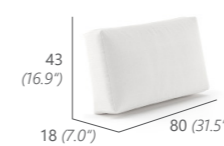

SITZPOLSTER
3-SITZER
SEAT CUSHION
3-SEATER

15.6 kg / 0.28 m³
17076XXXs

RÜCKENLEHNE
BACKREST

5.8 kg / 0.08 m³
17071

KAFFEE TISCH 80X45
COFFEE TABLE 80x45

5.4 kg / 0.09 m³
17021

RÜCKENKISSEN
BACKREST CUSHION

1.7 kg / 0.05 m³
17077XXX

KAFFEE TISCH 120X80
COFFEE TABLE 120X80

8.2 kg / 0.24 m³
17025

ARMLEHNKISSEN
ARMREST CUSHION

0.8 kg / 0.05 m³
17078XXX

Weitere Informationen zu unseren Kissenfarben finden Sie auf den Seiten 166 - 167.
More details on cushion colours on page 166 - 167.