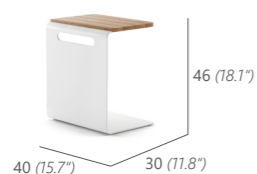

FARBEN RÜCKENLEHNE & BEISTELLTISCH /
BACKREST & SIDE TABLE COLOURS

EINZELMODUL
SINGLE MODULE

15.3 kg / 0.53 m³
17070

3-SITZER MODUL
3-SEATER MODULE

36.9 kg / 1.59 m³
17032

2-SITZER MODUL
2-SEATER MODULE

25.2 kg / 1.06 m³
17031

ECKMODUL MITTE
CORNER MODULE

17 kg / 0.53 m³
17035

BEISTELLTISCH
SIDE TABLE

5.3 kg / 0.05 m³
17072

BEISTELLTISCH H56
SIDE TABLE H56

10 kg / 0.07 m³
17080

BEISTELLTISCH H46
INKL. TEAK-PLATTE
SIDE TABLE H46
INCL. TEAK TABLE TOP

7.5 kg / 0.06 m³
17081

BEISTELLTISCH H57
INKL. TEAK-PLATTE
SIDE TABLE H57
INCL. TEAK TABLE TOP

10.6 kg / 0.07 m³
17082

BASISMODUL
EINZELMODUL
BASE MODUL
SINGLE

9.4 kg / 0.16 m³
17074

SITZPOLSTER
EINZELMODUL
SEAT CUSHION
SINGLE