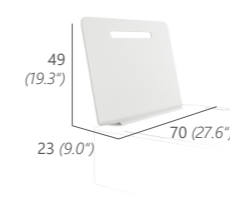

RÜCKENLEHNE
BACKREST

5.8 kg / 0.08 m³
17071

KAFFEE TISCH 80X45
COFFEE TABLE 80x45

5.4 kg / 0.09 m³
17021