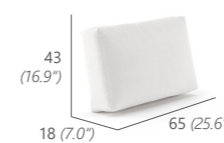

SITZPOLSTER
3-SITZER
SEAT CUSHION
3-SEATER

15.6 kg / 0.28 m³
17076XXXs

RÜCKENLEHNE
BACKREST

5.8 kg / 0.08 m³
17071

KAFFEE TISCH 80X45
COFFEE TABLE 80x45

5.4 kg / 0.09 m³
17021

RÜCKENKISSEN
BACKREST CUSHION

1.7 kg / 0.05 m³
17077XXX

KAFFEE TISCH 120X80
COFFEE TABLE 120X80

8.2 kg / 0.24 m³
17025

ARMLEHNKISSEN
ARMREST CUSHION

0.8 kg / 0.05 m³
17078XXX

Weitere Informationen zu unseren Kissenfarben finden Sie auf den Seiten 166 - 167.
More details on cushion colours on page 166 - 167.