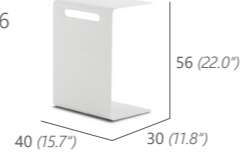

FARBEN RÜCKENLEHNE & BEISTELLTISCH /
BACKREST & SIDE TABLE COLOURS

EINZELMODUL
SINGLE MODULE

15.3 kg / 0.53 m³
17070

3-SITZER MODUL
3-SEATER MODULE

36.9 kg / 1.59 m³
17032

2-SITZER MODUL
2-SEATER MODULE

25.2 kg / 1.06 m³
17031

ECKMODUL MITTE
CORNER MODULE

17 kg / 0.53 m³
17035

BEISTELLTISCH
SIDE TABLE

5.3 kg / 0.05 m³
17072

BEISTELLTISCH H56
SIDE TABLE H56

10 kg / 0.07 m³
17080

BEISTELLTISCH H46
INKL. TEAK-PLATTE
SIDE TABLE H46
INCL. TEAK TABLE TOP

7.5 kg / 0.06 m³
17081

BEISTELLTISCH H57
INKL. TEAK-PLATTE
SIDE TABLE H57
INCL. TEAK TABLE TOP

10.6 kg / 0.07 m³
17082

BASISMODUL
EINZELMODUL
BASE MODUL
SINGLE

9.4 kg / 0.16 m³
17074

SITZPOLSTER
EINZELMODUL
SEAT CUSHION
SINGLE