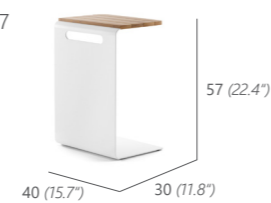

FARBEN RÜCKENLEHNE & BEISTELLTISCH /
BACKREST & SIDE TABLE COLOURS

EINZELMODUL
SINGLE MODULE

15.3 kg / 0.53 m³
17070

3-SITZER MODUL
3-SEATER MODULE

36.9 kg / 1.59 m³
17032

2-SITZER MODUL
2-SEATER MODULE

25.2 kg / 1.06 m³
17031

ECKMODUL MITTE
CORNER MODULE

17 kg / 0.53 m³
17035

BEISTELLTISCH
SIDE TABLE

5.3 kg / 0.05 m³
17072

BEISTELLTISCH H56
SIDE TABLE H56

10 kg / 0.07 m³
17080

BEISTELLTISCH H46
INKL. TEAK-PLATTE
SIDE TABLE H46
INCL. TEAK TABLE TOP

7.5 kg / 0.06 m³
17081

BEISTELLTISCH H57
INKL. TEAK-PLATTE
SIDE TABLE H57
INCL. TEAK TABLE TOP

10.6 kg / 0.07 m³
17082

BASISMODUL
EINZELMODUL
BASE MODUL
SINGLE

9.4 kg / 0.16 m³
17074

SITZPOLSTER
EINZELMODUL
SEAT CUSHION
SINGLE