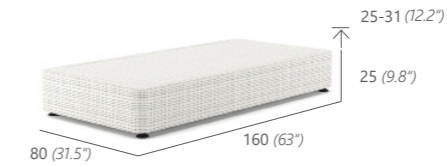

ECKMODUL MITTE
CORNER MODULE

17 kg / 0.53 m³
17035

BEISTELLTISCH
SIDE TABLE

5.3 kg / 0.05 m³
17072

BEISTELLTISCH H56
SIDE TABLE H56

10 kg / 0.07 m³
17080

BEISTELLTISCH H46
INKL. TEAK-PLATTE
SIDE TABLE H46
INCL. TEAK TABLE TOP

7.5 kg / 0.06 m³
17081

BEISTELLTISCH H57
INKL. TEAK-PLATTE
SIDE TABLE H57
INCL. TEAK TABLE TOP

10.6 kg / 0.07 m³
17082

BASISMODUL
EINZELMODUL
BASE MODUL
SINGLE

9.4 kg / 0.16 m³
17074

SITZPOLSTER
EINZELMODUL
SEAT CUSHION
SINGLE

5.9 kg / 0.09 m³
17074XXXs

BASISMODUL
2-SITZER
BASE MODULE
2-SEATER

14.7 kg / 0.32 m³
17075

SITZPOLSTER
2-SITZER
SEAT CUSHION
2-SEATER

10.5 kg / 1.0 m³
17075XXXs

BASISMODUL
3-SITZER
BASE MODULE
3-SEATER

21.3 kg / 1.0 m³
17076