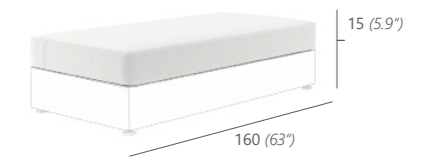

7.5 kg / 0.06 m³
17081

BEISTELLTISCH H57
INKL. TEAK-PLATTE
SIDE TABLE H57
INCL. TEAK TABLE TOP

10.6 kg / 0.07 m³
17082

BASISMODUL
EINZELMODUL
BASE MODUL
SINGLE

9.4 kg / 0.16 m³
17074

SITZPOLSTER
EINZELMODUL
SEAT CUSHION
SINGLE

5.9 kg / 0.09 m³
17074XXXs

BASISMODUL
2-SITZER
BASE MODULE
2-SEATER

14.7 kg / 0.32 m³
17075

SITZPOLSTER
2-SITZER
SEAT CUSHION
2-SEATER

10.5 kg / 1.0 m³
17075XXXs

BASISMODUL
3-SITZER
BASE MODULE
3-SEATER

21.3 kg / 1.0 m³
17076