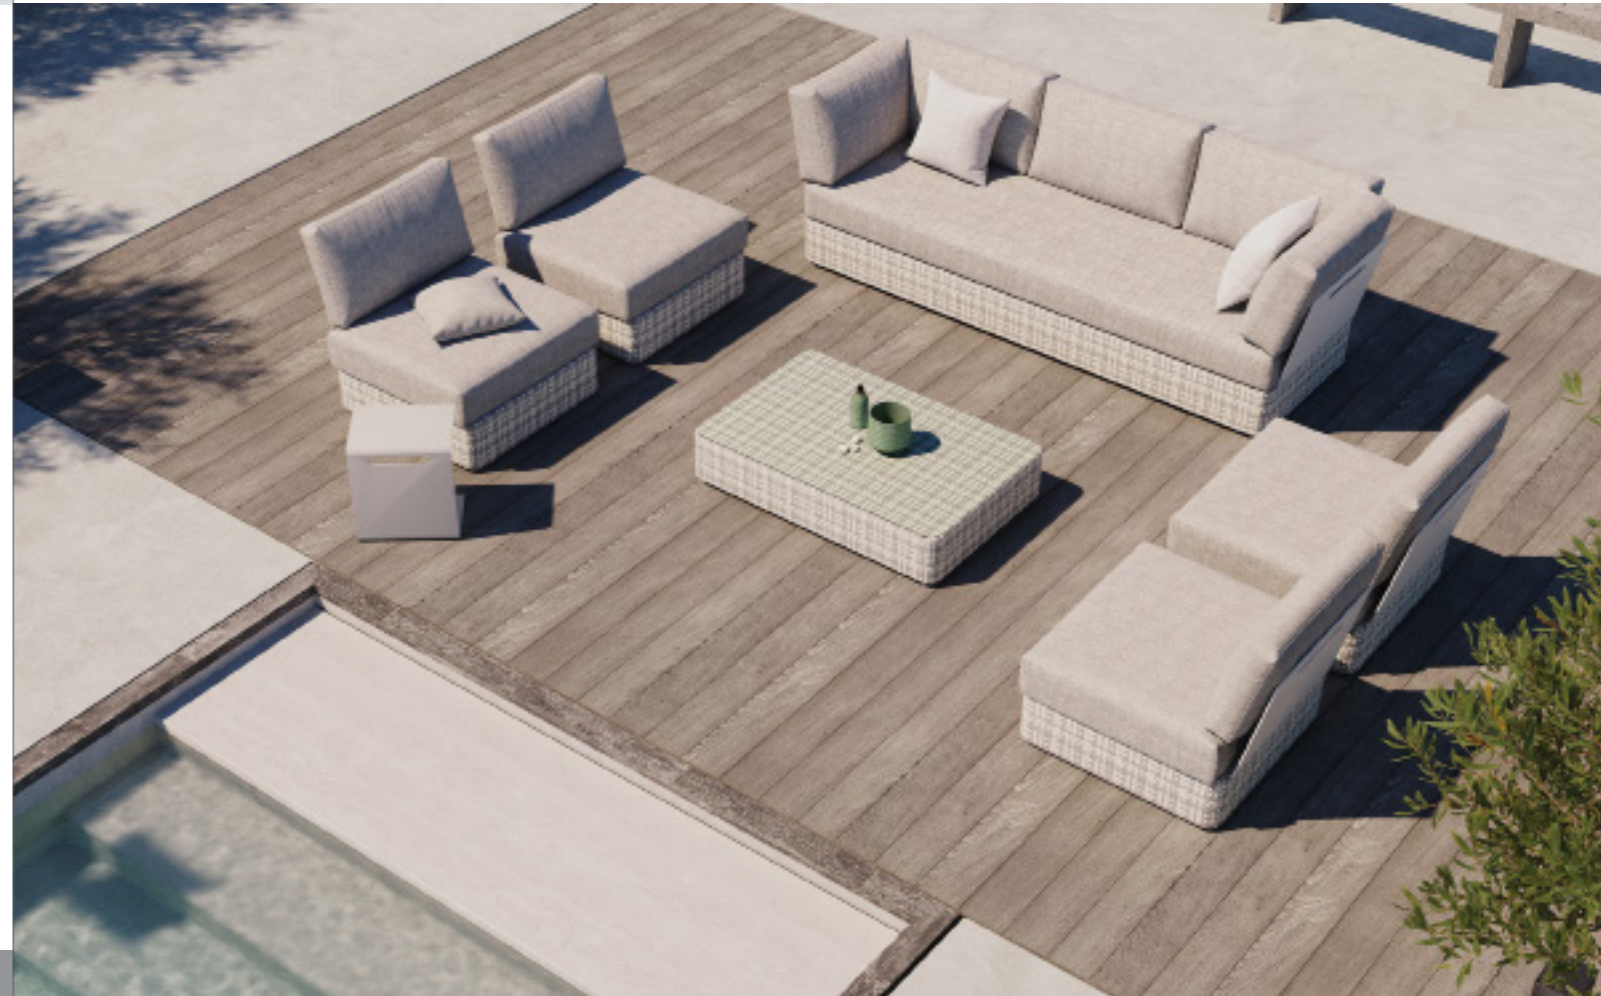

ELEMENTS KOMBINATION (FLECHTUNG: SMOKE, KISSEN: ICE GREY)

ELEMENTS KOMBINATION (WEAVE: SMOKE, CUSHION: ICE GREY) ELEMENTS KOMBINATION (FLECHTUNG: SMOKE, KISSEN: ICE GREY)