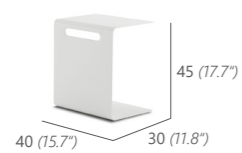

FARBEN RÜCKENLEHNE & BEISTELLTISCH /
BACKREST & SIDE TABLE COLOURS

EINZELMODUL
SINGLE MODULE

15.3 kg / 0.53 m³
17070

3-SITZER MODUL
3-SEATER MODULE

36.9 kg / 1.59 m³
17032

2-SITZER MODUL
2-SEATER MODULE

25.2 kg / 1.06 m³
17031

ECKMODUL MITTE
CORNER MODULE

17 kg / 0.53 m³
17035

BEISTELLTISCH
SIDE TABLE

5.3 kg / 0.05 m³
17072

BEISTELLTISCH H56
SIDE TABLE H56

10 kg / 0.07 m³
17080

BEISTELLTISCH H46
INKL. TEAK-PLATTE
SIDE TABLE H46
INCL. TEAK TABLE TOP

7.5 kg / 0.06 m³
17081

BEISTELLTISCH H57
INKL. TEAK-PLATTE
SIDE TABLE H57
INCL. TEAK TABLE TOP

10.6 kg / 0.07 m³
17082

BASISMODUL
EINZELMODUL
BASE MODUL
SINGLE

9.4 kg / 0.16 m³
17074

SITZPOLSTER
EINZELMODUL
SEAT CUSHION
SINGLE