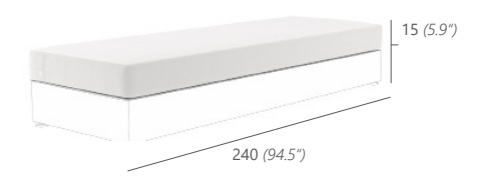

ELEMENTS LOUNGE

FARBEN FLECHTUNG /
WEAVE COLOURS

FARBEN RÜCKENLEHNE & BEISTELLTISCH /
BACKREST & SIDE TABLE COLOURS

EINZELMODUL
SINGLE MODULE

15.3 kg / 0.53 m³
17070

3-SITZER MODUL
3-SEATER MODULE

36.9 kg / 1.59 m³
17032

2-SITZER MODUL
2-SEATER MODULE

25.2 kg / 1.06 m³
17031

ECKMODUL MITTE
CORNER MODULE

17 kg / 0.53 m³
17035

BEISTELLTISCH
SIDE TABLE

5.3 kg / 0.05 m³
17072

BEISTELLTISCH H56
SIDE TABLE H56

10 kg / 0.07 m³
17080

BEISTELLTISCH H46
INKL. TEAK-PLATTE
SIDE TABLE H46
INCL. TEAK TABLE TOP

7.5 kg / 0.06 m³
17081

BEISTELLTISCH H57
INKL. TEAK-PLATTE
SIDE TABLE H57
INCL. TEAK TABLE TOP

10.6 kg / 0.07 m³
17082

BASISMODUL
EINZELMODUL
BASE MODUL
SINGLE

9.4 kg / 0.16 m³
17074

SITZPOLSTER
EINZELMODUL
SEAT CUSHION
SINGLE

5.9 kg / 0.09 m³
17074XXXs

BASISMODUL
2-SITZER
BASE MODULE
2-SEATER

14.7 kg / 0.32 m³
17075

SITZPOLSTER
2-SITZER
SEAT CUSHION
2-SEATER

10.5 kg / 1.0 m³
17075XXXs

BASISMODUL
3-SITZER
BASE MODULE
3-SEATER

21.3 kg / 1.0 m³
17076

SITZPOLSTER
3-SITZER
SEAT CUSHION
3-SEATER

15.6 kg / 0.28 m³
17076XXXs

RÜCKENLEHNE
BACKREST

5.8 kg / 0.08 m³
17071

KAFFEE TISCH 80X45
COFFEE TABLE 80x45

5.4 kg / 0.09 m³
17021

RÜCKENKISSEN
BACKREST CUSHION

1.7 kg / 0.05 m³
17077XXX

KAFFEE TISCH 120X80
COFFEE TABLE 120X80

8.2 kg / 0.24 m³
17025

ARMLEHNKISSEN
ARMREST CUSHION

0.8 kg / 0.05 m³
17078XXX

Weitere Informationen zu unseren Kissenfarben finden Sie auf den Seiten 166 - 167.
More details on cushion colours on page 166 - 167.