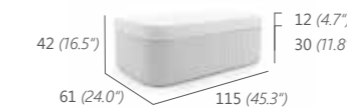

COSY LOUNGE

-  Silver White 105113L
-  White Natural 067019L
-  White Anthracite 116019L

2-SITZER SOFA
 2-SEATER SOFA
 12 kg / 0.7 m³
 16031

LOUNGE SESSEL
 LOUNGE CHAIR
 8 kg / 0.43 m³
 16029

HOCKER GROSS
 OTTOMAN LARGE
 7 kg / 0.21 m³
 16040

HOCKER KLEIN
 OTTOMAN SMALL
 5 kg / 0.15 m³
 16030

KAFFEETISCH
 INKL. ESG-GLASPLATTE 5MM
 COFFEE TABLE
 INCL. TEMPERED GLAS TOP
 5MM
 9 kg / 0.22 m³
 16022

BEISTELLTISCH
 INKL. ESG-GLASPLATTE 5MM
 SIDE TABLE
 INCL. TEMPERED GLAS TOP 5MM
 4 kg / 0.09 m³
 16021