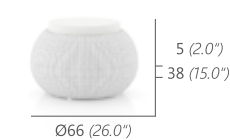

HOCKER
OTTOMAN
6 kg / 0.13 m³
11730