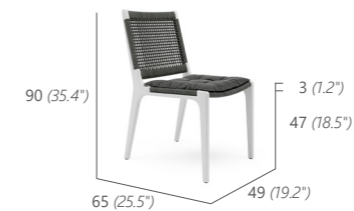

SOL DINING & LOUNGE

FARBENGESTELL /
BASE COLOURS

- Traffic White P024
- Signal Grey P026
- Sepia Brown P025
- Anthracite P029
- Black P027

FARBEN FLECHTUNG /
WEAVING COLOURS

- Canvas 156Q
- Graphite 146Q

Weitere Informationen zu unseren Kissenfarben finden Sie auf den Seiten 178 -179.
More details on cushion colours on page 178 - 179.

Für diese Kollektion vereinen sich modernes pulverbeschichtetes Aluminium und futuristisches sowie zugleich raffiniertes Seilgeflecht zu einer schlichten Formsprache. Die breite Sitzfläche in Zusammenspiel mit der flexiblen Flechtkunst verspricht einen optimalen Sitzkomfort. Das leichte und lässig wirkende Gestell umrahmt zudem ein weiches und bequemes Sitzpolster, welches mit seiner lässigen Dimension überzeugt. Ausgelegt auf maximalen Komfort bietet diese Kollektion großzügige Abmessungen und exzellenten Sitzkomfort - auch ohne Kissen.

Our futuristic rope weave design is combined with a powdered coated aluminum frame, marrying strength and style in one collection. The wide seat and weaving provides sumptuous comfort whilst its light frame encases a soft and comfortable seating pad. Designed for maximum comfort, this collection has generous dimensions and excellent seating comfort - even without cushions.

SOL DINING & LOUNGE

STUHL
SIDE CHAIR
7 kg / 0.32 m³
17902

LOUNGE SESSEL
LOUNGE CHAIR
9.7 kg / 0.38 m³
17929

ARMLEHNSTUHL
ARM CHAIR
7.5 kg / 0.32 m³
17901

LOUNGE SESSEL
MIT ARMLEHNEN
LOUNGE CHAIR
WITH ARMREST
11 kg / 0.38 m³
17970

HOCKER
OTTOMAN
4.34 kg / 0.31 m³
17966

NEW

2-SITZER SOFA
OHNE ARMLEHNEN
2-SEATER SOFA
WITHOUT ARMREST
0.97 kg / 19.5 m³
17971

2-SITZER SOFA
MIT ARMLEHNEN
2-SEATER SOFA
WITH ARMREST
1.08 kg / 20.8 m³
17931