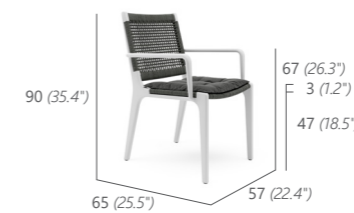

SOL DINING & LOUNGE

STUHL
SIDE CHAIR
7 kg / 0.32 m³
17902

LOUNGE SESSEL
LOUNGE CHAIR
9.7 kg / 0.38 m³
17929

ARMLEHNSTUHL
ARM CHAIR
7.5 kg / 0.32 m³
17901

LOUNGE SESSEL
MIT ARMLEHNEN
LOUNGE CHAIR
WITH ARMREST
11 kg / 0.38 m³
17970

HOCKER
OTTOMAN
4.34 kg / 0.31 m³
17966

NEW

2-SITZER SOFA
OHNE ARMLEHNEN
2-SEATER SOFA
WITHOUT ARMREST
0.97 kg / 19.5 m³
17971

2-SITZER SOFA
MIT ARMLEHNEN
2-SEATER SOFA
WITH ARMREST
1.08 kg / 20.8 m³
17931