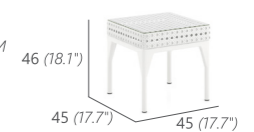

COFFEE TABLE H35  
WITH TEMPERED  
GLASS TOP 5MM  
17 kg / 0.31 m<sup>3</sup>  
13325

SONNENLIEGE  
MIT ROLLEN

SUN LOUNGER  
WITH WHEELS  
15 kg / 0.4 m<sup>3</sup>  
13347

KAFFEETISCH H43  
MIT ESG-GLASPLATTE 5MM

COFFEE TABLE  
WITH TEMPERED  
GLASS TOP 5MM  
18 kg / 0.40 m<sup>3</sup>  
13360

BEISTELLTISCH  
INKL. ESG-GLASPLATTE 5MM

SIDE TABLE  
INCL. TEMPERED GLASS TOP 5MM  
8 kg / 0.09 m<sup>3</sup>  
13327

KAFFEETISCH RUND  
MIT ESG-GLASPLATTE 5MM