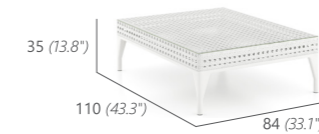

KAFFEETISCH H35
MIT ESG-GLASPLATTE 5MM

COFFEE TABLE H35
WITH TEMPERED
GLASS TOP 5MM
17 kg / 0.31 m³
13325