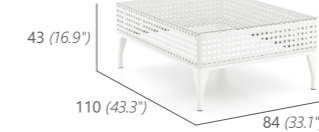

COFFEE TABLE H35  
WITH TEMPERED  
GLASS TOP 5MM  
17 kg / 0.31 m<sup>3</sup>  
13325

SONNENLIEGE  
MIT ROLLEN

SUN LOUNGER  
WITH WHEELS  
15 kg / 0.4 m<sup>3</sup>  
13347

KAFFEETISCH H43  
MIT ESG-GLASPLATTE 5MM

COFFEE TABLE  
WITH TEMPERED  
GLASS TOP 5MM  
18 kg / 0.40 m<sup>3</sup>  
13360

BEISTELLTISCH  
INKL. ESG-GLASPLATTE 5MM

SIDE TABLE  
INCL. TEMPERED GLASS TOP 5MM  
8 kg / 0.09 m<sup>3</sup>  
13327

KAFFEETISCH RUND  
MIT ESG-GLASPLATTE 5MM