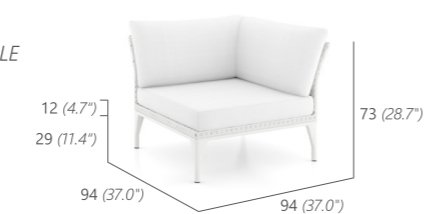

ECKMODUL
CORNER MODULE

10 kg / 0.61 m³
13335