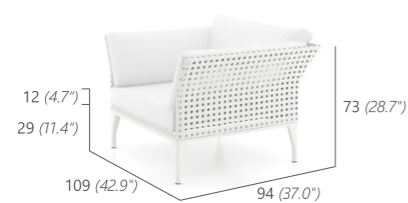

Corner module,  
middle module small,  
middle module large,  
corner module,  
middle module large,  
coffee table

Daybed rechts,  
Mittelmodul klein,  
Mittelmodul gross,  
Daybed links,  
Kaffeetisch

Daybed right,  
middle module small,  
middle module large,  
daybed left,  
coffee table

LOUNGE SESSEL  
LOUNGE CHAIR

13 kg / 0.71 m<sup>3</sup>  
13329

2-SITZER SOFA  
2-SEATER SOFA

19 kg / 1.05 m<sup>3</sup>  
13331

DAYBED RECHTS  
DAYBED RIGHT

14 kg / 1.01 m<sup>3</sup>  
13358

3-SITZER SOFA  
3-SEATER SOFA

27 kg / 1.57 m<sup>3</sup>  
13332

NEW

CHAISE LOUNGE  
CHAISE LOUNGE

12 kg / 0.75 m<sup>3</sup>  
13341

DAYBED LINKS  
DAYBED LEFT

14 kg / 1.01 m<sup>3</sup>  
13357

MITTELMODUL GROSS  
MIDDLE MODULE LARGE

12 kg / 0.68 m<sup>3</sup>  
13333