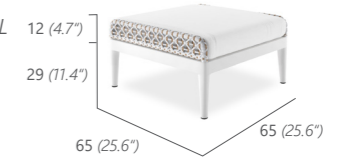

11 kg / 0.54 m³
16435

ECKMODUL KURZ
MIT ARMLEHNE RECHTS

CORNER MODULE
SHORT
ARMREST RIGHT
10 kg / 0.53 m³
16437

ECKMODUL KURZ
MIT ARMLEHNE LINKS

CORNER MODULE
SHORT
ARMREST LEFT
10 kg / 0.53 m³
16436

ECKMODUL LANG
MIT ARMLEHNE RECHTS

CORNER MODULE
LONG
ARMREST RIGHT
14 kg / 0.8 m³
16471

ECKMODUL LANG
MIT ARMLEHNE LINKS

CORNER MODULE
LONG
ARMREST LEFT
14 kg / 0.8 m³
16470

DAYBED
DAYBED

28 kg / 2.07 m³
16450

HOCKER GROSS
OTTOMAN LARGE

5 kg / 0.3 m³
16473

SCHWEBEBETT
FLOATING DAYBED

15 kg / 1.86 m³
16463

HOCKER KLEIN
OTTOMAN SMALL

3 kg / 0.17 m³
16460

2-SITZER SOFA
2-SEATER BENCH

16.6 kg / 1.07 m³
16431

KAFFEETISCH 121X81
INKL. ESG-GLASPLATTE 5MM

COFFEE TABLE 121X81
INCL. TEMPERED
GLASS TOP 5MM
10 kg / 0.35 m³
16425