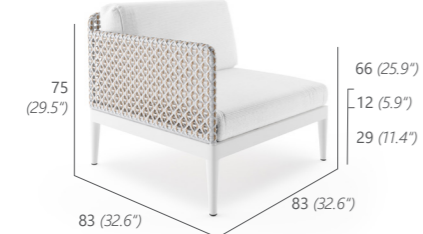

PURE DINING & LOUNGE

MITTELMODUL S
MIDDLE MODULE S

8 kg / 0.45 m³
16434

MITTELMODUL L
MIDDLE MODULE L

12 kg / 0.7 m³
16433

MITTELMODUL XL
MIDDLE MODULE XL

15 kg / 0.76 m³
16472

ECKMODUL MITTE
CORNER MODULE
CENTER

11 kg / 0.54 m³
16435

ECKMODUL KURZ
MIT ARMLEHNE RECHTS

CORNER MODULE
SHORT
ARMREST RIGHT
10 kg / 0.53 m³
16437

ECKMODUL KURZ
MIT ARMLEHNE LINKS

CORNER MODULE
SHORT
ARMREST LEFT
10 kg / 0.53 m³
16436

ECKMODUL LANG
MIT ARMLEHNE RECHTS

CORNER MODULE
LONG
ARMREST RIGHT
14 kg / 0.8 m³
16471

ECKMODUL LANG
MIT ARMLEHNE LINKS

CORNER MODULE
LONG
ARMREST LEFT
14 kg / 0.8 m³
16470

DAYBED
DAYBED

28 kg / 2.07 m³
16450

HOCKER GROSS
OTTOMAN LARGE

5 kg / 0.3 m³
16473