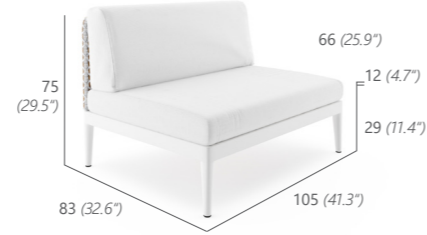

Weitere Informationen zu unseren Kissenfarben finden Sie auf den Seiten 178 - 179.
 More details on cushion colours on page 178 - 179.

ARMLEHNSTUHL
 ARMCHAIR
 6 kg / 0.32 m³
 16401

LOUNGE SESSEL
 LOUNGE CHAIR
 9 kg / 0.47 m³
 16429

PURE DINING & LOUNGE

MITTELMODUL S
MIDDLE MODULE S

8 kg / 0.45 m³
16434

MITTELMODUL L
MIDDLE MODULE L

12 kg / 0.7 m³
16433

MITTELMODUL XL
MIDDLE MODULE XL

15 kg / 0.76 m³
16472

ECKMODUL MITTE
CORNER MODULE
CENTER

11 kg / 0.54 m³
16435

ECKMODUL KURZ
MIT ARMLEHNE RECHTS

CORNER MODULE
SHORT
ARMREST RIGHT
10 kg / 0.53 m³
16437

ECKMODUL KURZ
MIT ARMLEHNE LINKS

CORNER MODULE
SHORT
ARMREST LEFT
10 kg / 0.53 m³
16436

ECKMODUL LANG
MIT ARMLEHNE RECHTS

CORNER MODULE
LONG
ARMREST RIGHT
14 kg / 0.8 m³
16471

ECKMODUL LANG
MIT ARMLEHNE LINKS

CORNER MODULE
LONG
ARMREST LEFT
14 kg / 0.8 m³
16470

DAYBED
DAYBED

28 kg / 2.07 m³
16450

HOCKER GROSS
OTTOMAN LARGE

5 kg / 0.3 m³
16473