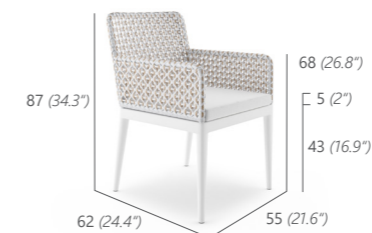

Weitere Informationen zu unseren Kissenfarben finden Sie auf den Seiten 178 - 179.
More details on cushion colours on page 178 - 179.

ARMLEHNSTUHL
ARMCHAIR
6 kg / 0.32 m³
16401