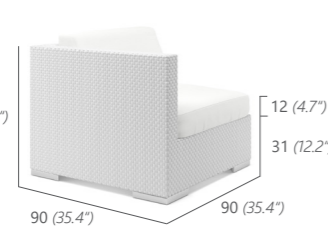

ECKMODUL
MIT ARMLEHNE RECHTS

ECKMODUL MITTE
CORNER CENTER

CORNER
MODULE
ARMREST RIGHT
13 kg / 0.59 m³
14537

MITTELMODUL GROSS
MIDDLE MODULE LARGE