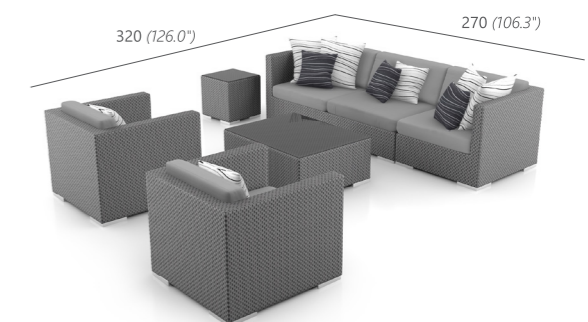

## KOMBINATIONSMÖGLICHKEITEN / COMBINATIONS

v.l.n.r.:  
 Mittelmodul gross 2x,  
 Eckmodul mitte,  
 Mittelmodul medium,  
 Kaffeetisch

left to right:  
 middle module large 2x,  
 corner module center,  
 middle module medium,  
 coffee table

v.l.n.r.:  
 Mittelmodul gross,  
 Eckmodul mitte,  
 Mittelmodul medium 2x,  
 Eckmodul mitte,  
 Mittelmodul gross,  
 Kaffeetisch

left to right:  
 middle module large,  
 corner module center,  
 middle module medium 2x,  
 corner module center,  
 middle module large,  
 coffee table

v.l.n.r.:  
 Eckmodul mit Armlehne,  
 Mittelmodul gross,  
 Eckmodul mitte,  
 Mittelmodul klein,  
 Kaffeetisch

left to right:  
 Corner module with armrest,  
 middle module large, corner  
 module center, middle module small,  
 coffee table

v.l.n.r.:  
 Lounge Sessel 2x,  
 Kaffeetisch, Beistelltisch,  
 Eckmodul mit Armlehne,  
 Mittelmodul medium,  
 Eckmodul mit Armlehne

left to right:  
 Lounge chair 2x,  
 coffee table, side table,  
 corner module with armrest,  
 middle module medium,  
 corner module with armrest