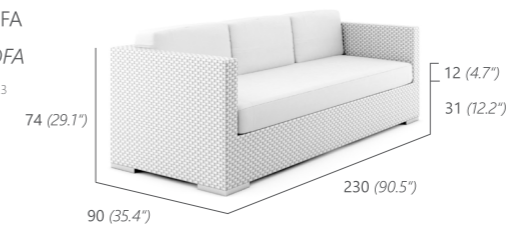

11 kg / 0.69 m<sup>3</sup>  
14533

ECKMODUL MITTE  
CORNER CENTER

13 kg / 0.59 m<sup>3</sup>  
14535

2-SITZER SOFA  
2-SEATER SOFA

22 kg / 1.26 m<sup>3</sup>  
14531

3-SITZER SOFA  
3-SEATER SOFA

34 kg / 1.5 m<sup>3</sup>  
14532

NEW

KAFFEETISCH  
INCL. ESG-GLASPLATTE  
5MM

COFFEE TABLE  
INCL. TEMPERED  
GLASS TOP 5MM

22 kg / 0.28 m<sup>3</sup>  
14525

HOCKER 90X90  
OTTOMAN 90X90

9 kg / 0.24 m<sup>3</sup>  
14571

BEISTELLTISCH  
INCL. ESG-GLASPLATTE 5MM