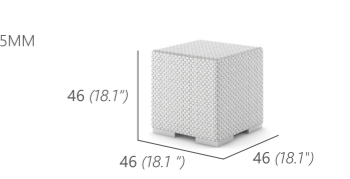

11 kg / 0.69 m<sup>3</sup>  
14533

ECKMODUL MITTE  
CORNER CENTER

13 kg / 0.59 m<sup>3</sup>  
14535

2-SITZER SOFA  
2-SEATER SOFA

22 kg / 1.26 m<sup>3</sup>  
14531

3-SITZER SOFA  
3-SEATER SOFA

34 kg / 1.5 m<sup>3</sup>  
14532

NEW

KAFFEETISCH  
INCL. ESG-GLASPLATTE  
5MM

COFFEE TABLE  
INCL. TEMPERED  
GLASS TOP 5MM

22 kg / 0.28 m<sup>3</sup>  
14525

HOCKER 90X90  
OTTOMAN 90X90

9 kg / 0.24 m<sup>3</sup>  
14571

BEISTELLTISCH  
INCL. ESG-GLASPLATTE 5MM

SIDE TABLE  
INCL. TEMPERED  
GLASS TOP 5MM

7 kg / 0.09 m<sup>3</sup>  
14527

HOCKER 65X65  
OTTOMAN 65X65

6 kg / 0.13 m<sup>3</sup>  
14530