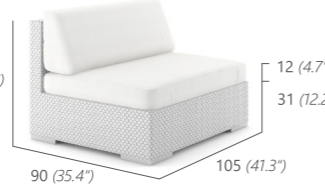

LOUNGE Sessel  
LOUNGE CHAIR

17 kg / 0.56 m<sup>3</sup>  
14529

MITTELMODUL KLEIN  
MIDDLE MODULE SMALL

9 kg / 0.46 m<sup>3</sup>  
14534

ECKMODUL  
MIT ARMLEHNE LINKS

CORNER  
MODULE  
ARMREST LEFT  
13 kg / 0.59 m<sup>3</sup>  
14536

MITTELMODUL MEDIUM  
MIDDLE MODULE MEDIUM

10 kg / 0.59 m<sup>3</sup>  
14570

ECKMODUL  
MIT ARMLEHNE RECHTS

CORNER  
MODULE  
ARMREST RIGHT  
13 kg / 0.59 m<sup>3</sup>  
14537

MITTELMODUL GROSS  
MIDDLE MODULE LARGE

11 kg / 0.69 m<sup>3</sup>  
14533

ECKMODUL MITTE  
CORNER CENTER

13 kg / 0.59 m<sup>3</sup>  
14535

2-SITZER SOFA  
2-SEATER SOFA

22 kg / 1.26 m<sup>3</sup>  
14531

3-SITZER SOFA  
3-SEATER SOFA

34 kg / 1.5 m<sup>3</sup>  
14532