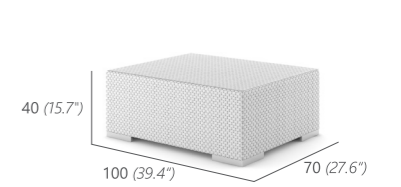

11 kg / 0.69 m<sup>3</sup>  
14533

ECKMODUL MITTE  
CORNER CENTER

13 kg / 0.59 m<sup>3</sup>  
14535

2-SITZER SOFA  
2-SEATER SOFA

22 kg / 1.26 m<sup>3</sup>  
14531

3-SITZER SOFA  
3-SEATER SOFA

34 kg / 1.5 m<sup>3</sup>  
14532

NEW

KAFFEETISCH  
INCL. ESG-GLASPLATTE  
5MM

COFFEE TABLE  
INCL. TEMPERED  
GLASS TOP 5MM

22 kg / 0.28 m<sup>3</sup>  
14525

HOCKER 90X90  
OTTOMAN 90X90

9 kg / 0.24 m<sup>3</sup>  
14571

BEISTELLTISCH  
INCL. ESG-GLASPLATTE 5MM