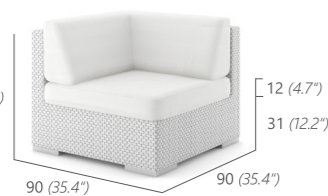

LOUNGE Sessel  
LOUNGE CHAIR

17 kg / 0.56 m<sup>3</sup>  
14529

MITTELMODUL KLEIN  
MIDDLE MODULE SMALL

9 kg / 0.46 m<sup>3</sup>  
14534

ECKMODUL  
MIT ARMLEHNE LINKS

CORNER  
MODULE  
ARMREST LEFT  
13 kg / 0.59 m<sup>3</sup>  
14536

MITTELMODUL MEDIUM  
MIDDLE MODULE MEDIUM

10 kg / 0.59 m<sup>3</sup>  
14570

ECKMODUL  
MIT ARMLEHNE RECHTS

CORNER  
MODULE  
ARMREST RIGHT  
13 kg / 0.59 m<sup>3</sup>  
14537

MITTELMODUL GROSS  
MIDDLE MODULE LARGE

11 kg / 0.69 m<sup>3</sup>  
14533

ECKMODUL MITTE  
CORNER CENTER

13 kg / 0.59 m<sup>3</sup>  
14535

2-SITZER SOFA  
2-SEATER SOFA

22 kg / 1.26 m<sup>3</sup>  
14531

3-SITZER SOFA  
3-SEATER SOFA

34 kg / 1.5 m<sup>3</sup>  
14532