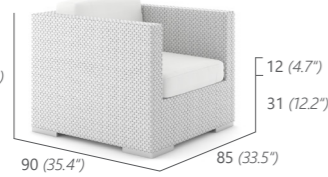

v.l.n.r.:  
 Eckmodul mit Armlehne,  
 Mittelmodul gross,  
 Eckmodul mitte,  
 Mittelmodul klein,  
 Kaffeetisch

left to right:  
 Corner module with armrest,  
 middle module large, corner  
 module center, middle module small,  
 coffee table

v.l.n.r.:  
 Lounge Sessel 2x,  
 Kaffeetisch, Beistelltisch,  
 Eckmodul mit Armlehne,  
 Mittelmodul medium,  
 Eckmodul mit Armlehne

left to right:  
 Lounge chair 2x,  
 coffee table, side table,  
 corner module with armrest,  
 middle module medium,  
 corner module with armrest

# OCEAN LOUNGE

-  Round Seashell 015113L
-  Round Natural 029006L
-  Round Anthracite 122046L

Weitere Informationen zu unseren Kissenfarben finden Sie auf den Seiten 178 -179.  
More details on cushion colours on page 178 - 179.

LOUNGE Sessel  
LOUNGE CHAIR

17 kg / 0.56 m<sup>3</sup>  
14529

MITTELMODUL KLEIN  
MIDDLE MODULE SMALL

9 kg / 0.46 m<sup>3</sup>  
14534

ECKMODUL  
MIT ARMLEHNE LINKS

CORNER  
MODULE  
ARMREST LEFT  
13 kg / 0.59 m<sup>3</sup>  
14536