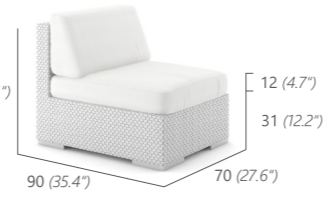

v.l.n.r.:  
 Eckmodul mit Armlehne,  
 Mittelmodul gross,  
 Eckmodul mitte,  
 Mittelmodul klein,  
 Kaffeetisch

left to right:  
 Corner module with armrest,  
 middle module large, corner  
 module center, middle module small,  
 coffee table

v.l.n.r.:  
 Lounge Sessel 2x,  
 Kaffeetisch, Beistelltisch,  
 Eckmodul mit Armlehne,  
 Mittelmodul medium,  
 Eckmodul mit Armlehne

left to right:  
 Lounge chair 2x,  
 coffee table, side table,  
 corner module with armrest,  
 middle module medium,  
 corner module with armrest

# OCEAN LOUNGE

-  Round Seashell 015113L
-  Round Natural 029006L
-  Round Anthracite 122046L

Weitere Informationen zu unseren Kissenfarben finden Sie auf den Seiten 178 -179.  
More details on cushion colours on page 178 - 179.

LOUNGE Sessel  
LOUNGE CHAIR

17 kg / 0.56 m<sup>3</sup>  
14529

MITTELMODUL KLEIN  
MIDDLE MODULE SMALL

9 kg / 0.46 m<sup>3</sup>  
14534

ECKMODUL  
MIT ARMLEHNE LINKS

CORNER  
MODULE  
ARMREST LEFT  
13 kg / 0.59 m<sup>3</sup>  
14536