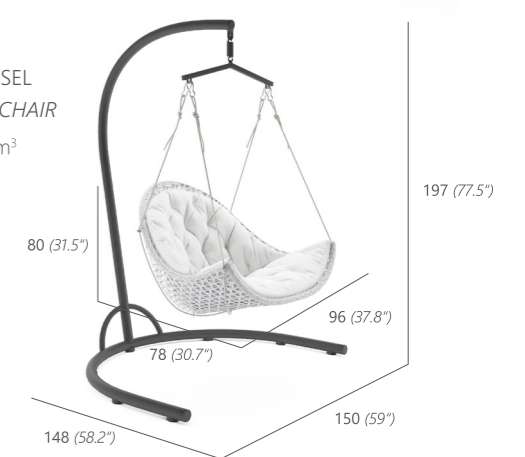

LOUNGE SESSEL
LOUNGE CHAIR

11 kg / 0,9 m³
17629

SCHAUKELSTUHL
ROCKING CHAIR

13,3 kg / 0,96 m³
17605

SCHAUKELSTUHL MINI
MUSE ROCKING
CHAIR MINI

5,4 kg / 0,22 m³
17672

NEW

STUHL MINI
MUSE SIDE CHAIR
MINI

2,8 kg / 0,13 m³
17673

NEW

2-SITZER SOFA
2-SEATER SOFA

17,8 kg / 1,33 m³
17631

RÜCKENKISSEN / SCATTER PILLOW
2X 60X60CM

HÄNGESESSEL
HANGING CHAIR

11 kg / 0,9 m³
17662

BENÖTIGTE STANDFLÄCHE / REQUIRED FLOOR
PLACE: 260CM X 270CM (102.3" X 106.3")

3-SITZER SOFA
3-SEATER SOFA

24,8 kg / 1,81 m³
17632

RÜCKENKISSEN / SCATTER PILLOW
3X 60X60CM

SCHAUKELSOFA
SWING SOFA

20,3 kg / 1,21 m³
17671

KAFFEETISCH
INKL. ESG-GLASPLATTE 5MM

COFFEE TABLE
INCL. TEMPERED GLASS
TOP 5MM