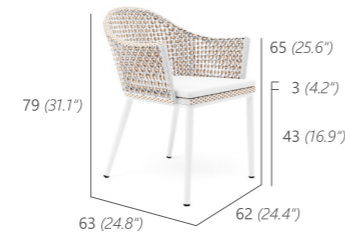

MUSE ESSESSEL (GESTELL: TRAFFIC WHITE, FLECHTUNG: SEASHELL, KISSEN: ICE GREY) MIT X-TEND AUSZIEHTISCH 170CM (PLATTE: EXPOSED CONCRETE)
MUSE ARM CHAIR (BASE: TRAFFIC WHITE, WEAVE: SEASHELL, CUSHION: ICE GREY) WITH X-TEND DINING TABLE 170CM (66.9") (TABLE TOP: EXPOSED CONCRETE)

STUHL
SIDE CHAIR

4,8 kg / 0,32 m³
17602

ESSESSEL
ARM CHAIR

5,7 kg / 0,32 m³
17601

ESSESSEL MIT HOHER
RÜCKENLEHNE
ARM CHAIR WITH HIGH
BACKREST

5,9 kg / 0,37 m³
17670

HOCKER
OTTOMAN

3,8 kg / 0,12 m³
17630

LOUNGE SESSEL
LOUNGE CHAIR

11 kg / 0,9 m³
17629

SCHAUKELSTUHL
ROCKING CHAIR

13,3 kg / 0,96 m³
17605

SCHAUKELSTUHL MINI
MUSE ROCKING
CHAIR MINI

5,4 kg / 0,22 m³
17672

NEW

STUHL MINI
MUSE SIDE CHAIR
MINI