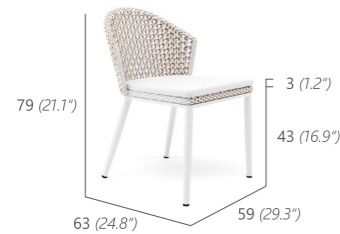

MUSE ESSESSEL (GESTELL: TRAFFIC WHITE, FLECHTUNG: SEASHELL, KISSEN: ICE GREY) MIT X-TEND AUSZIEHTISCH 170CM (PLATTE: EXPOSED CONCRETE)
MUSE ARM CHAIR (BASE: TRAFFIC WHITE, WEAVE: SEASHELL, CUSHION: ICE GREY) WITH X-TEND DINING TABLE 170CM (66.9") (TABLE TOP: EXPOSED CONCRETE)

STUHL
SIDE CHAIR

4,8 kg / 0,32 m³
17602

ESSESSEL
ARM CHAIR

5,7 kg / 0,32 m³
17601

ESSESSEL MIT HOHER
RÜCKENLEHNE
ARM CHAIR WITH HIGH
BACKREST

5,9 kg / 0,37 m³
17670

HOCKER
OTTOMAN

3,8 kg / 0,12 m³
17630