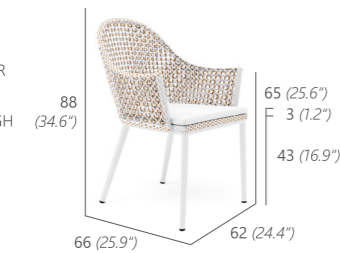

MUSE ESSESSEL (GESTELL: TRAFFIC WHITE, FLECHTUNG: SEASHELL, KISSEN: ICE GREY) MIT X-TEND AUSZIEHTISCH 170CM (PLATTE: EXPOSED CONCRETE)
MUSE ARM CHAIR (BASE: TRAFFIC WHITE, WEAVE: SEASHELL, CUSHION: ICE GREY) WITH X-TEND DINING TABLE 170CM (66.9") (TABLE TOP: EXPOSED CONCRETE)

STUHL
SIDE CHAIR

4,8 kg / 0,32 m³
17602

ESSESSEL
ARM CHAIR

5,7 kg / 0,32 m³
17601

ESSESSEL MIT HOHER
RÜCKENLEHNE
ARM CHAIR WITH HIGH
BACKREST

5,9 kg / 0,37 m³
17670

HOCKER
OTTOMAN

3,8 kg / 0,12 m³
17630

LOUNGE SESSEL
LOUNGE CHAIR

11 kg / 0,9 m³
17629

SCHAUKELSTUHL
ROCKING CHAIR

13,3 kg / 0,96 m³
17605

SCHAUKELSTUHL MINI
MUSE ROCKING
CHAIR MINI

5,4 kg / 0,22 m³
17672

NEW

STUHL MINI
MUSE SIDE CHAIR
MINI

2,8 kg / 0,13 m³
17673

NEW

2-SITZER SOFA
2-SEATER SOFA

17,8 kg / 1,33 m³
17631

RÜCKENKISSEN / SCATTER PILLOW
2X 60X60CM

HÄNGESESSEL
HANGING CHAIR

11 kg / 0,9 m³
17662

BENÖTIGTE STANDFLÄCHE / REQUIRED FLOOR
PLACE: 260CM X 270CM (102.3" X 106.3")