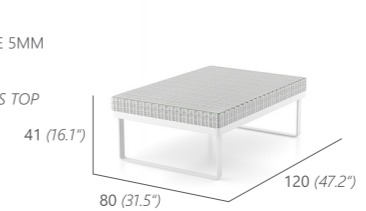

### FLECHTFARBEN / WEAVING COLOURS

Weitere Informationen zu unseren Kissenfarben finden Sie auf den Seiten 178 -179.  
 More details on cushion colours on page 178 - 179.

LOUNGE SESSEL  
 LOUNGE CHAIR  
 12.5 kg / 0.57 m<sup>3</sup>  
 14029

2-SITZER SOFA  
 2-SEATER SOFA  
 16 kg / 0.95 m<sup>3</sup>  
 14031

KAFFEE TISCH  
 INKL. ESG-GLASPLATTE 5MM  
 COFFEE TABLE  
 INCL. TEMPERED GLASS TOP  
 5MM  
 24 kg / 0.39 m<sup>3</sup>  
 14025

3-SITZER SOFA  
 3-SEATER SOFA  
 21 kg / 1.39 m<sup>3</sup>  
 14066