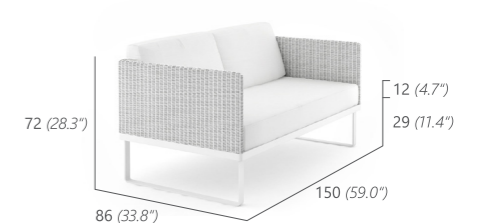

### FLECHTFARBEN / WEAVING COLOURS

Weitere Informationen zu unseren Kissenfarben finden Sie auf den Seiten 178 -179.  
 More details on cushion colours on page 178 - 179.

LOUNGE SESSEL  
 LOUNGE CHAIR  
 12.5 kg / 0.57 m<sup>3</sup>  
 14029

2-SITZER SOFA  
 2-SEATER SOFA  
 16 kg / 0.95 m<sup>3</sup>  
 14031

KAFFEE TISCH  
 INKL. ESG-GLASPLATTE 5MM  
 COFFEE TABLE  
 INCL. TEMPERED GLASS TOP  
 5MM  
 24 kg / 0.39 m<sup>3</sup>  
 14025

3-SITZER SOFA  
 3-SEATER SOFA  
 21 kg / 1.39 m<sup>3</sup>  
 14066