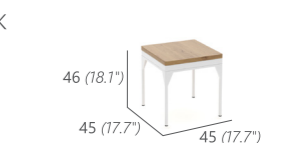

BEISTELLTISCH TEAK SIDE TABLE TEAK

9 kg / 0.09 m³
14127