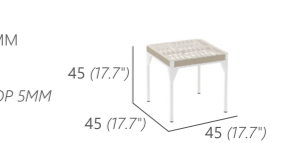

BEISTELLTISCH INKL. ESG-GLASPLATTE 5MM

SIDE TABLE
INCL. TEMPERED GLASS TOP 5MM
8 kg / 0.09 m³
14179