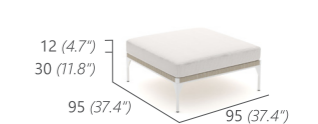

HOCKER L OTTOMAN L

5 kg / 0.38 m³
14175