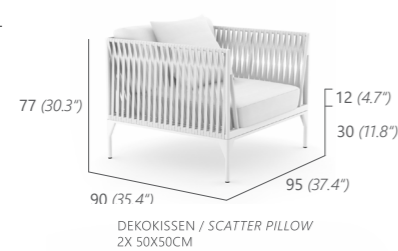

LOUNGE SESSEL LOUNGE CHAIR

11 kg / 0.65 m³
14129