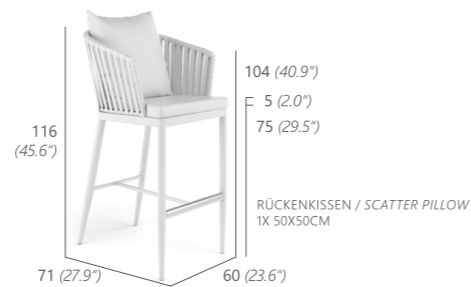

BARSTUHL BAR CHAIR

6,6 kg / 0.52 m³
14103