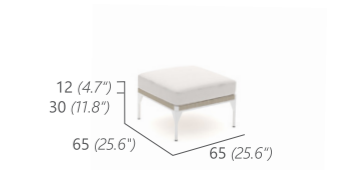

HOCKER S OTTOMAN S

4 kg / 0.18 m³
14130