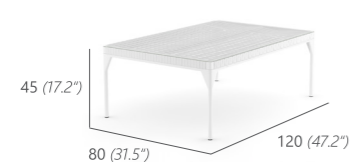

KAFFEETISCH H45 INKL. ESG-GLASPLATTE

COFFEE TABLE H45
INCL. TEMPERED
GLASS TOP
17 kg / 0.43 m³
14172