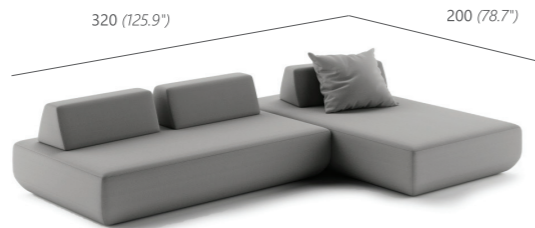

Enjoy a cozy evening snuggled up on your new favorite lounge in the lap of luxury, bringing that holiday vibe to your outdoor area.

LOFT ARMLEHNSTUHL (STOFFFARBE: ICE GREY, GESTELL: TRAFFIC WHITE) MIT IVY ESSTISCH (GESTELL: TRAFFIC WHITE, HPL PLATTE: WHITE)
LOFT DINING ARMCHAIR (FABRIC: ICE GREY, BASE: TRAFFIC WHITE) WITH IVY DINING TABLE (BASE: TRAFFIC WHITE, TABLE TOP: WHITE)

KOMBINATIONSMÖGLICHKEITEN / COMBINATIONS

Sitzmodul 200cm, Rückenlehne 80cm
Seat Module 200cm, Backrest 80cm

Sitzmodul 200cm, Rückenlehne 80cm
Seat Module 200cm, Backrest 80cm

Sitzmodul 200cm, Sitzmodul 80cm,
Sitzmodul 120cm Rückenlehne 80cm,
Teak Tablett
Seat Module 200cm, Seat Module
80cm, Seat Module 120cm, Backrest
80cm, Teak Tray

Sitzmodul 120cm, Sitzmodul 200cm,
Sitzmodul 160cm, Sitzmodul 80cm,
Rückenlehne 80cm, Teak Tablett

Seat Module 120cm, Seat Module
200cm, Seat Module 160cm, Seat Mo-
dule 80cm, Backrest 80cm, Teak Tray

LOFT LOUNGE NEW