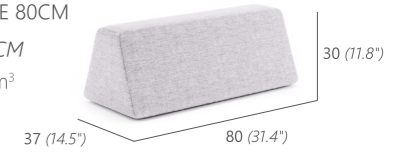

KOMBINATIONSMÖGLICHKEITEN / COMBINATIONS

Sitzmodul 200cm, Rückenlehne 80cm
Seat Module 200cm, Backrest 80cm

Sitzmodul 200cm, Rückenlehne 80cm
Seat Module 200cm, Backrest 80cm

Sitzmodul 200cm, Sitzmodul 80cm,
Sitzmodul 120cm Rückenlehne 80cm,
Teak Tablett
Seat Module 200cm, Seat Module
80cm, Seat Module 120cm, Backrest
80cm, Teak Tray

Sitzmodul 120cm, Sitzmodul 200cm,
Sitzmodul 160cm, Sitzmodul 80cm,
Rückenlehne 80cm, Teak Tablett

Seat Module 120cm, Seat Module
200cm, Seat Module 160cm, Seat Mo-
dule 80cm, Backrest 80cm, Teak Tray

LOFT LOUNGE NEW

FARBEN FUSSGESTELL /
BASE COLOURS

STOFFFARBEN /
CUSHION COLOURS

Weitere Informationen zu
unseren Kissenfarben finden
Sie auf den Seiten 178 -179.
More details on cushion
colours on page 178 - 179.

HOCKER

OTTOMAN
12.6 kg / 0.43 m³
18466

RÜCKENLEHNE 80CM

BACKREST 80CM
10.2 kg / 0.10 m³
18484

SITZMODUL 120CM
SEAT MODULE 120CM
16.8 kg / 0.64 m³
18474

RÜCKENLEHNE 60CM

BACKREST 60CM
9 kg / 0.07 m³
18483

SITZMODUL 160CM
SEAT MODULE 160CM
23.1 kg / 0.85 m³
18475