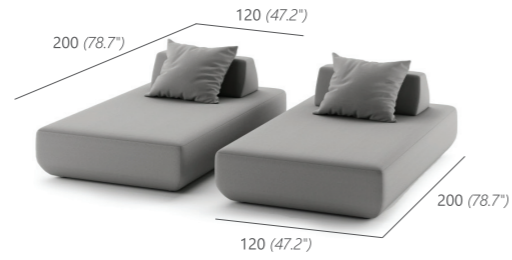

KOMBINATIONSMÖGLICHKEITEN / COMBINATIONS

Sitzmodul 200cm, Rückenlehne 80cm
Seat Module 200cm, Backrest 80cm

Sitzmodul 200cm, Rückenlehne 80cm
Seat Module 200cm, Backrest 80cm

Sitzmodul 200cm, Sitzmodul 80cm,
Sitzmodul 120cm Rückenlehne 80cm,
Teak Tablett
Seat Module 200cm, Seat Module
80cm, Seat Module 120cm, Backrest
80cm, Teak Tray

Sitzmodul 120cm, Sitzmodul 200cm,
Sitzmodul 160cm, Sitzmodul 80cm,
Rückenlehne 80cm, Teak Tablett

Seat Module 120cm, Seat Module
200cm, Seat Module 160cm, Seat Mo-
dule 80cm, Backrest 80cm, Teak Tray

LOFT LOUNGE NEW