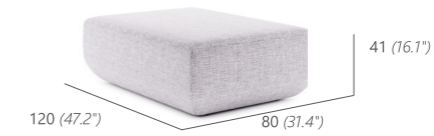

KOMBINATIONSMÖGLICHKEITEN / COMBINATIONS

Sitzmodul 200cm, Rückenlehne 80cm
Seat Module 200cm, Backrest 80cm

Sitzmodul 200cm, Rückenlehne 80cm
Seat Module 200cm, Backrest 80cm

Sitzmodul 200cm, Sitzmodul 80cm,
Sitzmodul 120cm Rückenlehne 80cm,
Teak Tablett
Seat Module 200cm, Seat Module
80cm, Seat Module 120cm, Backrest
80cm, Teak Tray

Sitzmodul 120cm, Sitzmodul 200cm,
Sitzmodul 160cm, Sitzmodul 80cm,
Rückenlehne 80cm, Teak Tablett

Seat Module 120cm, Seat Module
200cm, Seat Module 160cm, Seat Mo-
dule 80cm, Backrest 80cm, Teak Tray

LOFT LOUNGE NEW

OTTOMAN
12.6 kg / 0.43 m³
18466

RÜCKENLEHNE 80CM

BACKREST 80CM
10.2 kg / 0.10 m³
18484

SITZMODUL 120CM
SEAT MODULE 120CM
16.8 kg / 0.64 m³
18474

RÜCKENLEHNE 60CM

BACKREST 60CM
9 kg / 0.07 m³
18483

SITZMODUL 160CM
SEAT MODULE 160CM
23.1 kg / 0.85 m³
18475