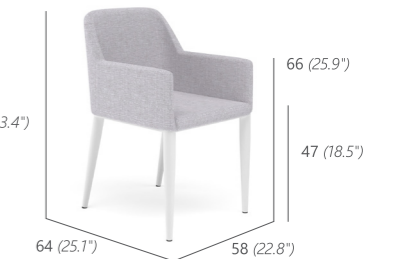

KOMBINATIONSMÖGLICHKEITEN / COMBINATIONS

Sitzmodul 200cm, Rückenlehne 80cm
Seat Module 200cm, Backrest 80cm

Sitzmodul 200cm, Rückenlehne 80cm
Seat Module 200cm, Backrest 80cm

Sitzmodul 200cm, Sitzmodul 80cm,
Sitzmodul 120cm Rückenlehne 80cm,
Teak Tablett
Seat Module 200cm, Seat Module
80cm, Seat Module 120cm, Backrest
80cm, Teak Tray

Sitzmodul 120cm, Sitzmodul 200cm,
Sitzmodul 160cm, Sitzmodul 80cm,
Rückenlehne 80cm, Teak Tablett

Seat Module 120cm, Seat Module
200cm, Seat Module 160cm, Seat Mo-
dule 80cm, Backrest 80cm, Teak Tray

LOFT LOUNGE NEW

OTTOMAN
12.6 kg / 0.43 m³
18466

RÜCKENLEHNE 80CM

BACKREST 80CM
10.2 kg / 0.10 m³
18484

SITZMODUL 120CM
SEAT MODULE 120CM
16.8 kg / 0.64 m³
18474

RÜCKENLEHNE 60CM

BACKREST 60CM
9 kg / 0.07 m³
18483

SITZMODUL 160CM
SEAT MODULE 160CM
23.1 kg / 0.85 m³
18475

TEAK TABLETT
TEAK TRAY
kg / m³
18473

SITZMODUL 200CM
SEAT MODULE 200CM
28 kg / 1.06 m³
18476

ARMLEHNSTUHL
DINING CHAIR
7.3 kg / 0.41 m³
18401

SONNENLIEGE
SUN LOUNGER
37.5 kg / 0.73 m³
18447