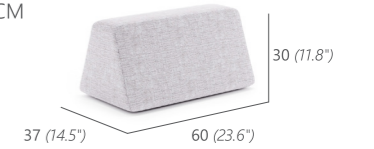

Sitzmodul 120cm, Sitzmodul 200cm,
Sitzmodul 160cm, Sitzmodul 80cm,
Rückenlehne 80cm, Teak Tablett

Seat Module 120cm, Seat Module
200cm, Seat Module 160cm, Seat Mo-
dule 80cm, Backrest 80cm, Teak Tray

LOFT LOUNGE NEW

OTTOMAN
12.6 kg / 0.43 m³
18466

RÜCKENLEHNE 80CM

BACKREST 80CM
10.2 kg / 0.10 m³
18484

SITZMODUL 120CM
SEAT MODULE 120CM
16.8 kg / 0.64 m³
18474

RÜCKENLEHNE 60CM

BACKREST 60CM
9 kg / 0.07 m³
18483

SITZMODUL 160CM
SEAT MODULE 160CM
23.1 kg / 0.85 m³
18475

TEAK TABLETT
TEAK TRAY
kg / m³
18473

SITZMODUL 200CM
SEAT MODULE 200CM
28 kg / 1.06 m³
18476

ARMLEHNSTUHL
DINING CHAIR
7.3 kg / 0.41 m³
18401

SONNENLIEGE
SUN LOUNGER
37.5 kg / 0.73 m³
18447