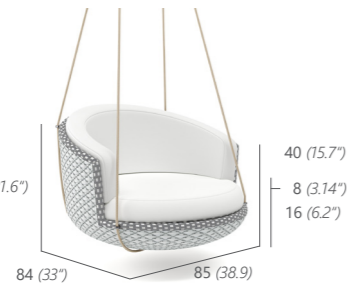

Weitere Informationen zu unseren Kissenfarben finden Sie auf den Seiten 178 -179.
More details on cushion colours on page 178 - 179.

LOUNGE SESSEL
LOUNGE CHAIR
12.5 kg / 0.76 m³
18729

LOUNGE SESSEL
DREHBAR 360°
LOUNGE CHAIR
SWIVELING 360°
34.5 kg / 0.58 m³
18770

HAENGESESSEL
HANGING LOUNGE
CHAIR
14.2 kg / 0.39 m³
18762

HOCKER
OTTOMAN
5.5 kg / 0.11 m³
18730

DAYBED
DAYBED
34.1 kg / 2.62 m³
18750

BEISTELLTISCH H45
SIDE TABLE H45
5 kg / 0.12 m³
18771

SCHWEBEBETT
FLOATING DAYBED
38.1 kg / 2.52 m³
18772

BEISTELLTISCH H30
SIDE TABLE H30
9 kg / 0.12 m³
18721

BEISTELLTISCH H40
SIDE TABLE H40
6.5 kg / 0.11 m³
18728

DAYBED
DREHBAR 360°
DAYBED
SWIVELING 360°
48.9 kg / 2.62 m³
18774

BEISTELLTISCH H50
SIDE TABLE H50
6.8 kg / 0.09 m³
18727