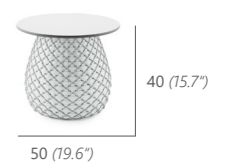

HAENGESESSEL
HANGING LOUNGE
CHAIR
14.2 kg / 0.39 m³
18762

HOCKER
OTTOMAN
5.5 kg / 0.11 m³
18730

DAYBED
DAYBED
34.1 kg / 2.62 m³
18750

BEISTELLTISCH H45
SIDE TABLE H45
5 kg / 0.12 m³
18771

SCHWEBEBETT
FLOATING DAYBED
38.1 kg / 2.52 m³
18772

BEISTELLTISCH H30
SIDE TABLE H30
9 kg / 0.12 m³
18721

BEISTELLTISCH H40
SIDE TABLE H40
6.5 kg / 0.11 m³
18728

DAYBED
DREHBAR 360°
DAYBED
SWIVELING 360°
48.9 kg / 2.62 m³
18774

BEISTELLTISCH H50
SIDE TABLE H50
6.8 kg / 0.09 m³
18727