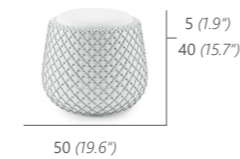

Weitere Informationen zu unseren Kissenfarben finden Sie auf den Seiten 178 -179.
More details on cushion colours on page 178 - 179.

LOUNGE SESSEL
LOUNGE CHAIR
12.5 kg / 0.76 m³
18729

LOUNGE SESSEL
DREHBAR 360°
LOUNGE CHAIR
SWIVELING 360°
34.5 kg / 0.58 m³
18770

HAENGESESSEL
HANGING LOUNGE
CHAIR
14.2 kg / 0.39 m³
18762

HOCKER
OTTOMAN
5.5 kg / 0.11 m³
18730

DAYBED
DAYBED
34.1 kg / 2.62 m³
18750

BEISTELLTISCH H45
SIDE TABLE H45
5 kg / 0.12 m³
18771

SCHWEBEBETT
FLOATING DAYBED
38.1 kg / 2.52 m³
18772

BEISTELLTISCH H30
SIDE TABLE H30
9 kg / 0.12 m³
18721

BEISTELLTISCH H40
SIDE TABLE H40
6.5 kg / 0.11 m³
18728

DAYBED
DREHBAR 360°
DAYBED
SWIVELING 360°
48.9 kg / 2.62 m³
18774

BEISTELLTISCH H50
SIDE TABLE H50
6.8 kg / 0.09 m³
18727