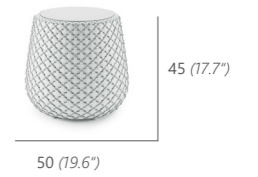

HAENGESESSEL
HANGING LOUNGE
CHAIR
14.2 kg / 0.39 m³
18762

HOCKER
OTTOMAN
5.5 kg / 0.11 m³
18730

DAYBED
DAYBED
34.1 kg / 2.62 m³
18750

BEISTELLTISCH H45
SIDE TABLE H45
5 kg / 0.12 m³
18771

SCHWEBEBETT
FLOATING DAYBED
38.1 kg / 2.52 m³
18772

BEISTELLTISCH H30
SIDE TABLE H30
9 kg / 0.12 m³
18721

BEISTELLTISCH H40
SIDE TABLE H40
6.5 kg / 0.11 m³
18728

DAYBED
DREHBAR 360°
DAYBED
SWIVELING 360°
48.9 kg / 2.62 m³
18774

BEISTELLTISCH H50
SIDE TABLE H50
6.8 kg / 0.09 m³
18727