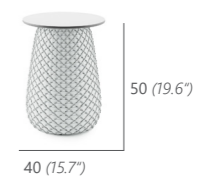

HAENGESESSEL
HANGING LOUNGE
CHAIR
14.2 kg / 0.39 m³
18762

HOCKER
OTTOMAN
5.5 kg / 0.11 m³
18730

DAYBED
DAYBED
34.1 kg / 2.62 m³
18750

BEISTELLTISCH H45
SIDE TABLE H45
5 kg / 0.12 m³
18771

SCHWEBEBETT
FLOATING DAYBED
38.1 kg / 2.52 m³
18772

BEISTELLTISCH H30
SIDE TABLE H30
9 kg / 0.12 m³
18721

BEISTELLTISCH H40
SIDE TABLE H40
6.5 kg / 0.11 m³
18728

DAYBED
DREHBAR 360°
DAYBED
SWIVELING 360°
48.9 kg / 2.62 m³
18774

BEISTELLTISCH H50
SIDE TABLE H50
6.8 kg / 0.09 m³
18727