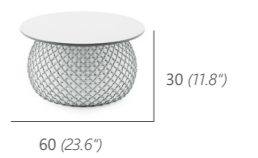

HAENGESESSEL
HANGING LOUNGE
CHAIR
14.2 kg / 0.39 m³
18762

HOCKER
OTTOMAN
5.5 kg / 0.11 m³
18730

DAYBED
DAYBED
34.1 kg / 2.62 m³
18750

BEISTELLTISCH H45
SIDE TABLE H45
5 kg / 0.12 m³
18771

SCHWEBEBETT
FLOATING DAYBED
38.1 kg / 2.52 m³
18772

BEISTELLTISCH H30
SIDE TABLE H30
9 kg / 0.12 m³
18721

BEISTELLTISCH H40
SIDE TABLE H40
6.5 kg / 0.11 m³
18728

DAYBED
DREHBAR 360°
DAYBED
SWIVELING 360°
48.9 kg / 2.62 m³
18774

BEISTELLTISCH H50
SIDE TABLE H50
6.8 kg / 0.09 m³
18727