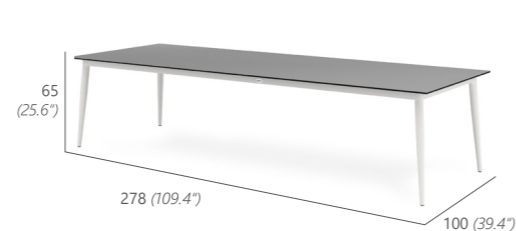

### ESSTISCH 230X100CM

**DINING TABLE**  
230X100CM  
23 kg / 1.58 m<sup>3</sup>  
17113

### LOUNGE/ ESSTISCH 230X100CM

**LOW DINING TABLE**  
230X100CM  
13,4 kg / 1.37 m<sup>3</sup>  
17174

### ESSTISCH 278X100CM

**DINING TABLE**  
278X100CM  
29 kg / 2.04 m<sup>3</sup>  
17114

### LOUNGE/ ESSTISCH 278X100CM

**LOW DINING TABLE**  
278X100CM  
28 kg / 1.76 m<sup>3</sup>  
17176