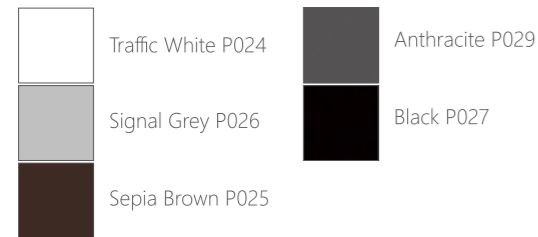

IVY DINING

FARBEN FUSSGESTELL / BASE COLOURS