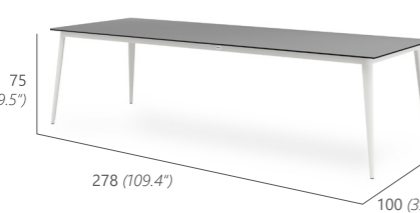

### LOUNGE/ ESSTISCH 170X100CM

**LOW DINING TABLE**  
170X100CM  
7 kg / 1.00 m<sup>3</sup>  
17173

### ESSTISCH 230X100CM

**DINING TABLE**  
230X100CM  
23 kg / 1.58 m<sup>3</sup>  
17113

### LOUNGE/ ESSTISCH 230X100CM

**LOW DINING TABLE**  
230X100CM  
13,4 kg / 1.37 m<sup>3</sup>  
17174

### ESSTISCH 278X100CM

**DINING TABLE**  
278X100CM  
29 kg / 2.04 m<sup>3</sup>  
17114