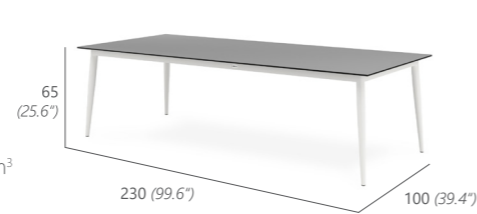

LOUNGE/ ESSTISCH 230X100CM

LOW DINING TABLE
230X100CM
13,4 kg / 1.37 m³
17174