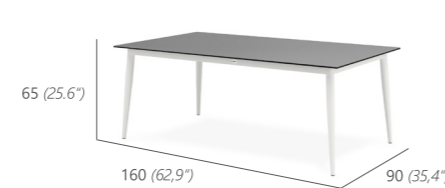

LOUNGE/ ESSTISCH 160X90CM

LOW DINING TABLE
160X90CM
5,8 kg / 0.84 m³
17172