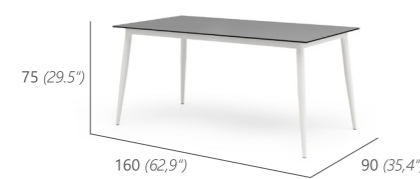

ESSTISCH 160X90CM

DINING TABLE
160X90CM
15,6 kg / 1.06 m³
17112