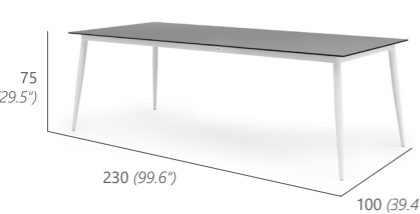

ESSTISCH 230X100CM

DINING TABLE
230X100CM
23 kg / 1.58 m³
17113