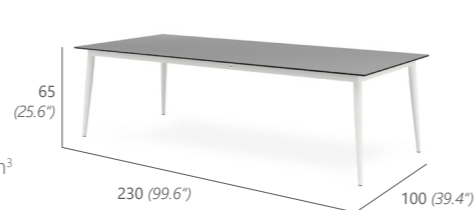

## FARBEN TISCHPLATTEN / COLOURS TABLE TOP

ESSTISCH  
90X90CM  
**DINING TABLE**  
90X90CM  
13.61 kg / 0.53 m<sup>3</sup>  
17108

LOUNGE/  
ESSTISCH  
90X90CM  
**LOW DINING TABLE**  
90X90CM  
13.6 kg / 0.46 m<sup>3</sup>  
17171

ESSTISCH  
160X90CM  
**DINING TABLE**  
160X90CM  
24.1 kg / 1.06 m<sup>3</sup>  
17112

LOUNGE/  
ESSTISCH  
160X90CM  
**LOW DINING TABLE**  
160X90CM  
24.1 kg / 0.84 m<sup>3</sup>  
17172

ESSTISCH  
170X100CM  
**DINING TABLE**  
170X100CM  
28.5 kg / 1.16 m<sup>3</sup>  
17170

LOUNGE/  
ESSTISCH  
170X100CM  
**LOW DINING TABLE**  
170X100CM  
28.5 kg / 1.00 m<sup>3</sup>  
17173

ESSTISCH  
230X100CM  
**DINING TABLE**  
230X100CM  
38.6 kg / 1.58 m<sup>3</sup>  
17113

LOUNGE/  
ESSTISCH  
230X100CM  
**LOW DINING TABLE**  
230X100CM  
38.6 kg / 1.37 m<sup>3</sup>  
17174

ESSTISCH  
278X100CM  
**DINING TABLE**  
278X100CM  
46.7 kg / 2.04 m<sup>3</sup>  
17114

LOUNGE/  
ESSTISCH  
278X100CM  
**LOW DINING TABLE**  
278X100CM  
46.7 kg / 1.76 m<sup>3</sup>  
17176

ESSTISCH MINI  
55X55CM  
**DINING TABLE**  
MINI  
55X55CM  
2.6 kg / 0,15 m<sup>3</sup>  
17177