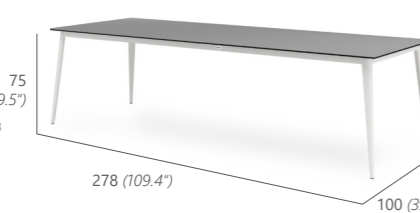

## FARBEN TISCHPLATTEN / COLOURS TABLE TOP

ESSTISCH  
90X90CM  
**DINING TABLE**  
90X90CM  
13.61 kg / 0.53 m<sup>3</sup>  
17108

LOUNGE/  
ESSTISCH  
90X90CM  
**LOW DINING TABLE**  
90X90CM  
13.6 kg / 0.46 m<sup>3</sup>  
17171

ESSTISCH  
160X90CM  
**DINING TABLE**  
160X90CM  
24.1 kg / 1.06 m<sup>3</sup>  
17112

LOUNGE/  
ESSTISCH  
160X90CM  
**LOW DINING TABLE**  
160X90CM  
24.1 kg / 0.84 m<sup>3</sup>  
17172

ESSTISCH  
170X100CM  
**DINING TABLE**  
170X100CM  
28.5 kg / 1.16 m<sup>3</sup>  
17170

LOUNGE/  
ESSTISCH  
170X100CM  
**LOW DINING TABLE**  
170X100CM  
28.5 kg / 1.00 m<sup>3</sup>  
17173

ESSTISCH  
230X100CM  
**DINING TABLE**  
230X100CM  
38.6 kg / 1.58 m<sup>3</sup>  
17113

LOUNGE/  
ESSTISCH  
230X100CM  
**LOW DINING TABLE**  
230X100CM  
38.6 kg / 1.37 m<sup>3</sup>  
17174

ESSTISCH  
278X100CM  
**DINING TABLE**  
278X100CM  
46.7 kg / 2.04 m<sup>3</sup>  
17114

LOUNGE/  
ESSTISCH  
278X100CM  
**LOW DINING TABLE**  
278X100CM  
46.7 kg / 1.76 m<sup>3</sup>  
17176

ESSTISCH MINI  
55X55CM  
**DINING TABLE**  
MINI  
55X55CM  
2.6 kg / 0,15 m<sup>3</sup>  
17177