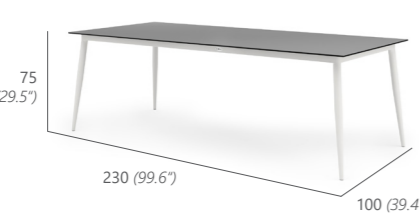

## FARBEN TISCHPLATTEN / COLOURS TABLE TOP

ESSTISCH  
90X90CM  
**DINING TABLE**  
90X90CM  
13.61 kg / 0.53 m<sup>3</sup>  
17108

LOUNGE/  
ESSTISCH  
90X90CM  
**LOW DINING TABLE**  
90X90CM  
13.6 kg / 0.46 m<sup>3</sup>  
17171

ESSTISCH  
160X90CM  
**DINING TABLE**  
160X90CM  
24.1 kg / 1.06 m<sup>3</sup>  
17112

LOUNGE/  
ESSTISCH  
160X90CM  
**LOW DINING TABLE**  
160X90CM  
24.1 kg / 0.84 m<sup>3</sup>  
17172

ESSTISCH  
170X100CM  
**DINING TABLE**  
170X100CM  
28.5 kg / 1.16 m<sup>3</sup>  
17170

LOUNGE/  
ESSTISCH  
170X100CM  
**LOW DINING TABLE**  
170X100CM  
28.5 kg / 1.00 m<sup>3</sup>  
17173

ESSTISCH  
230X100CM  
**DINING TABLE**  
230X100CM  
38.6 kg / 1.58 m<sup>3</sup>  
17113

LOUNGE/  
ESSTISCH  
230X100CM  
**LOW DINING TABLE**  
230X100CM  
38.6 kg / 1.37 m<sup>3</sup>  
17174

ESSTISCH  
278X100CM  
**DINING TABLE**  
278X100CM  
46.7 kg / 2.04 m<sup>3</sup>  
17114

LOUNGE/  
ESSTISCH  
278X100CM  
**LOW DINING TABLE**  
278X100CM  
46.7 kg / 1.76 m<sup>3</sup>  
17176

ESSTISCH MINI  
55X55CM  
**DINING TABLE**  
MINI  
55X55CM  
2.6 kg / 0,15 m<sup>3</sup>  
17177