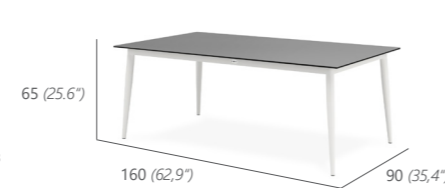

## FARBEN TISCHPLATTEN / COLOURS TABLE TOP

ESSTISCH  
90X90CM  
**DINING TABLE**  
90X90CM  
13.61 kg / 0.53 m<sup>3</sup>  
17108

LOUNGE/  
ESSTISCH  
90X90CM  
**LOW DINING TABLE**  
90X90CM  
13.6 kg / 0.46 m<sup>3</sup>  
17171

ESSTISCH  
160X90CM  
**DINING TABLE**  
160X90CM  
24.1 kg / 1.06 m<sup>3</sup>  
17112

LOUNGE/  
ESSTISCH  
160X90CM  
**LOW DINING TABLE**  
160X90CM  
24.1 kg / 0.84 m<sup>3</sup>  
17172

ESSTISCH  
170X100CM  
**DINING TABLE**  
170X100CM  
28.5 kg / 1.16 m<sup>3</sup>  
17170

LOUNGE/  
ESSTISCH  
170X100CM  
**LOW DINING TABLE**  
170X100CM  
28.5 kg / 1.00 m<sup>3</sup>  
17173

ESSTISCH  
230X100CM  
**DINING TABLE**  
230X100CM  
38.6 kg / 1.58 m<sup>3</sup>  
17113

LOUNGE/  
ESSTISCH  
230X100CM  
**LOW DINING TABLE**  
230X100CM  
38.6 kg / 1.37 m<sup>3</sup>  
17174