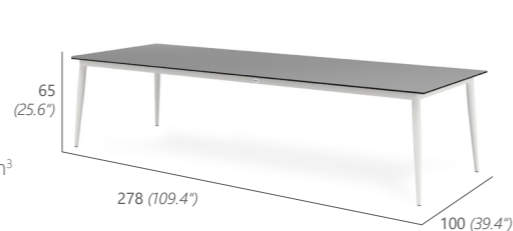

ESSTISCH  
160X90CM  
**DINING TABLE**  
160X90CM  
24.1 kg / 1.06 m<sup>3</sup>  
17112

LOUNGE/  
ESSTISCH  
160X90CM  
**LOW DINING TABLE**  
160X90CM  
24.1 kg / 0.84 m<sup>3</sup>  
17172

ESSTISCH  
170X100CM  
**DINING TABLE**  
170X100CM  
28.5 kg / 1.16 m<sup>3</sup>  
17170

LOUNGE/  
ESSTISCH  
170X100CM  
**LOW DINING TABLE**  
170X100CM  
28.5 kg / 1.00 m<sup>3</sup>  
17173

ESSTISCH  
230X100CM  
**DINING TABLE**  
230X100CM  
38.6 kg / 1.58 m<sup>3</sup>  
17113

LOUNGE/  
ESSTISCH  
230X100CM  
**LOW DINING TABLE**  
230X100CM  
38.6 kg / 1.37 m<sup>3</sup>  
17174

ESSTISCH  
278X100CM  
**DINING TABLE**  
278X100CM  
46.7 kg / 2.04 m<sup>3</sup>  
17114

LOUNGE/  
ESSTISCH  
278X100CM  
**LOW DINING TABLE**  
278X100CM  
46.7 kg / 1.76 m<sup>3</sup>  
17176

ESSTISCH MINI  
55X55CM  
**DINING TABLE**  
MINI  
55X55CM  
2.6 kg / 0,15 m<sup>3</sup>  
17177