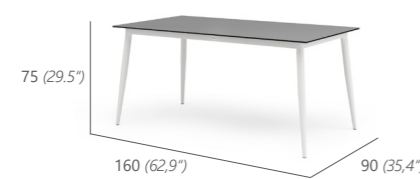

## FARBEN TISCHPLATTEN / COLOURS TABLE TOP

ESSTISCH  
90X90CM  
**DINING TABLE**  
90X90CM  
13.61 kg / 0.53 m<sup>3</sup>  
17108

LOUNGE/  
ESSTISCH  
90X90CM  
**LOW DINING TABLE**  
90X90CM  
13.6 kg / 0.46 m<sup>3</sup>  
17171

ESSTISCH  
160X90CM  
**DINING TABLE**  
160X90CM  
24.1 kg / 1.06 m<sup>3</sup>  
17112

LOUNGE/  
ESSTISCH  
160X90CM  
**LOW DINING TABLE**  
160X90CM  
24.1 kg / 0.84 m<sup>3</sup>  
17172

ESSTISCH  
170X100CM  
**DINING TABLE**  
170X100CM  
28.5 kg / 1.16 m<sup>3</sup>  
17170

LOUNGE/  
ESSTISCH  
170X100CM  
**LOW DINING TABLE**  
170X100CM  
28.5 kg / 1.00 m<sup>3</sup>  
17173

ESSTISCH  
230X100CM  
**DINING TABLE**  
230X100CM  
38.6 kg / 1.58 m<sup>3</sup>  
17113

LOUNGE/  
ESSTISCH  
230X100CM  
**LOW DINING TABLE**  
230X100CM  
38.6 kg / 1.37 m<sup>3</sup>  
17174