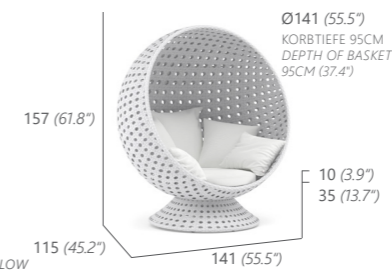

HÄNGESESSEL L MIT STAND

HANGING BASKET L WITH STAND
 36 kg / 2.7 m³
 11192

RÜCKENKISSEN / SCATTER PILLOW
 1X 70X70CM, 2X 50X50CM

BENÖTIGTE STANDFLÄCHE / REQUIRED FLOOR PLACE:
 235CM X 270CM (92.5\"/>

HÄNGESESSEL XL MIT STAND

HANGING BASKET XL WITH STAND
 48 kg / 2.95 m³
 11163

RÜCKENKISSEN / SCATTER PILLOW
 1X 70X70CM, 2X 60X60CM, 2X 50X50CM

BENÖTIGTE STANDFLÄCHE / REQUIRED FLOOR PLACE:
 260CM X 270CM (102.3\"/>

HEMISPHERE HÄNGESESSEL XL MIT HOCKER (FLECHTUNG: EMPIRE, KISSEN: SHADE WHITE, WAVE WHITE)
 HEMISPHERE HANGING CHAIR XL WITH OTTOMAN (WEAVE: EMPIRE, CUSHION: SHADE WHITE & WAVE WHITE)

MOONBASE MOONBASE

43 kg / 2.58 m³
 11195

360°

RÜCKENKISSEN / SCATTER PILLOW
 1X 70X70CM, 2X 60X60CM, 2X 50X50CM

Ø STANDFUSS / Ø STAND 89 (35\"/>

HOCKER OTTOMAN

5 kg / 0.19 m³
 11130

MOONBASE 360° MINI MOONBASE 360° MINI

17.1 kg / 0.87 m³
 11196

360°

NEW

MOONBASE HOCKER MOONBASE OTTOMAN

4.6 kg / 0.19 m³
 11170