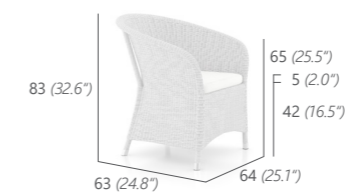

HAMPTON DINING

-  Seashell 019C
-  Anthracite 123C
-  Natural 033C
-  Tropical Brown 006C
-  Stone Washed 179C
-  Black 046C

Weitere Informationen zu unseren Kissenfarben finden Sie auf den Seiten 178 -179.
More details on cushion colours on page 178 - 179.

ESSESSEL ARM CHAIR

7 kg / 0.31 m³
12201

ESSTISCH 90 MIT ESG-GLASPLATTE 6MM

DINING TABLE 90
WITH TEMPERED GLASS TOP
6MM
17 kg / 0.48 m³
12283

2-SITZER BANK 2-SEATER BENCH

12 kg / 0.74 m³
12231

ESSTISCH 120 MIT ESG-GLASPLATTE 6MM

DINING TABLE 120
WITH TEMPERED GLASS TOP
6MM
25 kg / 0.86 m³
12280

KAFFEETISCH 60CM MIT ESG-GLASPLATTE 5MM

COFFEE TABLE
60CM (23.6")
WITH TEMPERED GLASS TOP
5MM
9 kg / 0.16 m³
12225

HAMPTON DINING

Unsere HAMPTON Serie überzeugt in Optik und Haptik des klassischen Kolonialstils. Der passende Tisch mit Glasplatte macht Hampton zu einem Blickfang, der sich perfekt jeder Umgebung anpasst.