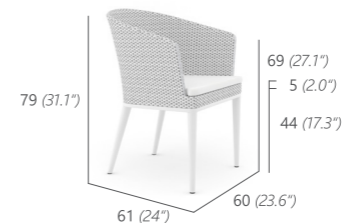

FLOAT ARMLEHNSTUHL MIT VISTA ESSTISCH 95X95CM (GESTELL: ANTHRACITE, FLECHTUNG: SILVER WHITE, KISSEN: SILVER GREY)
 FLOAT DINING CHAIR WITH VISTA DINING TABLE 95X95CM (37.4X37.4"), (BASE: ANTHRACITE, WEAVE: SILVER WHITE, CUSHION: SILVER GREY)

FLOAT DINING & LOUNGE

FLOAT LOUNGE CHAIR, 2-SITZER SOFA UND KAFFEETISCH (GESTELL: TRAFFIC WHITE, FLECHTUNG: SILVER WHITE, KISSEN: SNOW WHITE & ARUBA)
 FLOAT LOUNGE CHAIR, 2-SEATER SOFA & COFFEE TABLE (BASE: TRAFFIC WHITE, WEAVE: SILVER WHITE, CUSHION: SNOW WHITE)

FLOAT DINING & LOUNGE

FARBEN GESTELL /
 BASE COLOURS

Traffic White P024
 Signal Grey P026
 Sepia Brown P025
 Anthracite P029
 Black P027

FLECHTFARBEN /
 WEAVE COLOURS

Silver White 105113L
 White Natural 067019L
 White Anthracite 116019L

Weitere Informationen zu unseren Kissenfarben finden Sie auf den Seiten 178 - 179.
 More details on cushion colours on page 178 - 179.

ESSESSEL
 ARM CHAIR

6.5 kg / 0.28 m³
 13401

LOUNGE SESSEL
 LOUNGE CHAIR