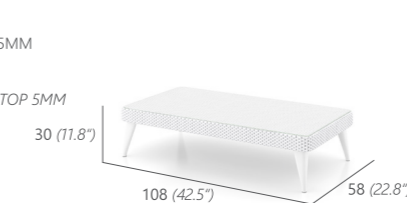

8.5 kg / 0.46 m³
 13429

ESSBANK
 DINING BENCH

11 kg / 0.74 m³
 13470

2-SITZER SOFA
 2-SEATER SOFA

13 kg / 0.83 m³
 13431

KAFFEETISCH
 INKL. ESG-GLASPLATTE 5MM

COFFEE TABLE
 INCL. TEMPERED GLASS TOP 5MM
 12 kg / 0.22 m³
 13426