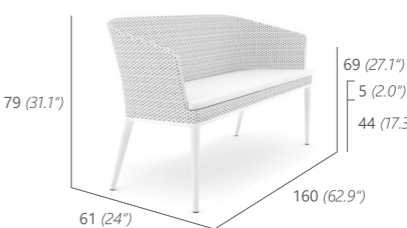

Weitere Informationen zu unseren Kissenfarben finden Sie auf den Seiten 178 - 179.
 More details on cushion colours on page 178 - 179.

ESSESSEL
 ARM CHAIR

6.5 kg / 0.28 m³
 13401

LOUNGE SESSEL
 LOUNGE CHAIR

8.5 kg / 0.46 m³
 13429

ESSBANK
 DINING BENCH

11 kg / 0.74 m³
 13470

2-SITZER SOFA
 2-SEATER SOFA

13 kg / 0.83 m³
 13431

KAFFEETISCH
 INKL. ESG-GLASPLATTE 5MM

COFFEE TABLE
 INCL. TEMPERED GLASS TOP 5MM
 12 kg / 0.22 m³
 13426