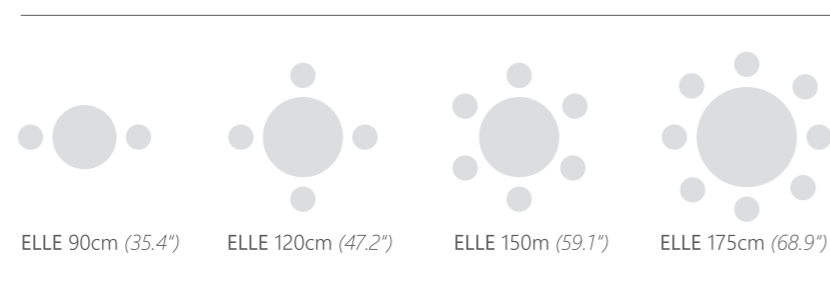

ELLE ESSTISCH 150CM MIT VIGO ARMLEHNSTUHL (FLECHTUNG: SEASHELL, KISSEN: SMOKY TAUPE)
 ELLE DINING TABLE 150CM (59.1") WITH VIGO ARM CHAIR (WEAVE: SEASHELL, CUSHION: SMOKY TAUPE)

ELLE DINING

Extravaganter runder Esstisch, erhältlich in vier verschiedenen Größen.
 An extravagant round dining table, available in four different sizes.

ELLE DINING

-  Seashell 101B
-  Natural 100B
-  Anthracite 121B
-  Tropical Brown 099B
-  Black 045B

ESSTISCH 90CM
 MIT ESG-GLASPLATTE 6MM

DINING TABLE 90CM (35.4")
 WITH TEMPERED GLASS TOP 6MM 76 (29.9")
 16 kg / 0.48 m³
 10493

ESSTISCH 120CM
 MIT ESG-GLASPLATTE 6MM

DINING TABLE 120CM (47.2")
 WITH TEMPERED GLASS TOP 6MM 76 (29.9")
 27 kg / 0.86 m³
 10480

ESSTISCH 150CM
 MIT ESG-GLASPLATTE 6MM

DINING TABLE 150CM (59.1")
 WITH TEMPERED GLASS TOP 6MM 76 (29.9")
 45 kg / 1.34 m³
 10494

ESSTISCH 175CM
 MIT ESG-GLASPLATTE 6MM

DINING TABLE 175CM (68.9")
 WITH TEMPERED GLASS TOP 6MM 76 (29.9")
 71 kg / 1.83 m³
 10410

Weitere Informationen zu unseren Kissenfarben finden Sie auf den Seiten 166 - 167.
 More details on cushion colours on page 166 - 167.