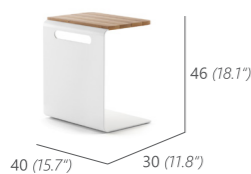

36.9 kg / 1.59 m³
17032

2-SITZER MODUL
2-SEATER MODULE

25.2 kg / 1.06 m³
17031

ECKMODUL MITTE
CORNER MODULE

17 kg / 0.53 m³
17035

BEISTELLTISCH
SIDE TABLE

5.3 kg / 0.05 m³
17072

BEISTELLTISCH H56
SIDE TABLE H56

10 kg / 0.07 m³
17080

BEISTELLTISCH H46
INKL. TEAK-PLATTE
SIDE TABLE H46
INCL. TEAK TABLE TOP

7.5 kg / 0.06 m³
17081

BEISTELLTISCH H57
INKL. TEAK-PLATTE
SIDE TABLE H57
INCL. TEAK TABLE TOP

10.6 kg / 0.07 m³
17082