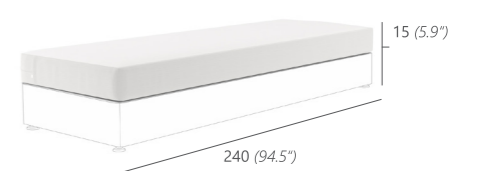

SEAT CUSHION
2-SEATER
10.5 kg / 1.0 m³
17075XXXs

BASISMODUL
3-SITZER

BASE MODULE
3-SEATER
21.3 kg / 1.0 m³
17076

SITZPOLSTER
3-SITZER

SEAT CUSHION
3-SEATER
15.6 kg / 0.28 m³
17076XXXs

RÜCKENLEHNE
BACKREST

5.8 kg / 0.08 m³
17071