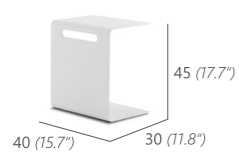

36.9 kg / 1.59 m³
17032

2-SITZER MODUL
2-SEATER MODULE

25.2 kg / 1.06 m³
17031

ECKMODUL MITTE
CORNER MODULE

17 kg / 0.53 m³
17035

BEISTELLTISCH
SIDE TABLE

5.3 kg / 0.05 m³
17072

BEISTELLTISCH H56
SIDE TABLE H56

10 kg / 0.07 m³
17080

BEISTELLTISCH H46
INKL. TEAK-PLATTE
SIDE TABLE H46
INCL. TEAK TABLE TOP

7.5 kg / 0.06 m³
17081

BEISTELLTISCH H57
INKL. TEAK-PLATTE
SIDE TABLE H57
INCL. TEAK TABLE TOP

10.6 kg / 0.07 m³
17082