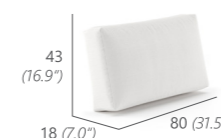

10 kg / 0.07 m³
17080

BEISTELLTISCH H46
INKL. TEAK-PLATTE
SIDE TABLE H46
INCL. TEAK TABLE TOP

7.5 kg / 0.06 m³
17081

BEISTELLTISCH H57
INKL. TEAK-PLATTE
SIDE TABLE H57
INCL. TEAK TABLE TOP

10.6 kg / 0.07 m³
17082

BASISMODUL
EINZELMODUL

BASE MODULE
SINGLE
9.4 kg / 0.16 m³
17074

SITZPOLSTER
EINZELMODUL

SEAT CUSHION
SINGLE
5.9 kg / 0.09 m³
17074XXXs

BASISMODUL
2-SITZER

BASE MODULE
2-SEATER
14.7 kg / 0.32 m³
17075

SITZPOLSTER
2-SITZER

SEAT CUSHION
2-SEATER
10.5 kg / 1.0 m³
17075XXXs

BASISMODUL
3-SITZER

BASE MODULE
3-SEATER
21.3 kg / 1.0 m³
17076

SITZPOLSTER
3-SITZER

SEAT CUSHION
3-SEATER
15.6 kg / 0.28 m³
17076XXXs

RÜCKENLEHNE
BACKREST

5.8 kg / 0.08 m³
17071

KAFFEETISCH 80X45
COFFEE TABLE 80x45

5.4 kg / 0.09 m³
17021

RÜCKENKISSEN
BACKREST CUSHION

1.7 kg / 0.05 m³
17077XXX

KAFFEETISCH 120X80
COFFEE TABLE 120x80

8.2 kg / 0.24 m³
17025

ARMLEHNKISSEN
ARMREST CUSHION