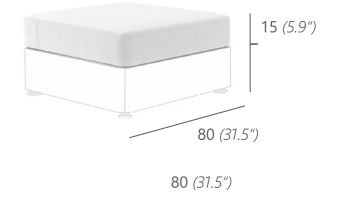

36.9 kg / 1.59 m³
17032

2-SITZER MODUL
2-SEATER MODULE

25.2 kg / 1.06 m³
17031

ECKMODUL MITTE
CORNER MODULE

17 kg / 0.53 m³
17035

BEISTELLTISCH
SIDE TABLE

5.3 kg / 0.05 m³
17072

BEISTELLTISCH H56
SIDE TABLE H56

10 kg / 0.07 m³
17080

BEISTELLTISCH H46
INKL. TEAK-PLATTE
SIDE TABLE H46
INCL. TEAK TABLE TOP

7.5 kg / 0.06 m³
17081

BEISTELLTISCH H57
INKL. TEAK-PLATTE
SIDE TABLE H57
INCL. TEAK TABLE TOP

10.6 kg / 0.07 m³
17082

BASISMODUL
EINZELMODUL

BASE MODULE
SINGLE
9.4 kg / 0.16 m³
17074

SITZPOLSTER
EINZELMODUL

SEAT CUSHION
SINGLE
5.9 kg / 0.09 m³
17074XXXs

BASISMODUL
2-SITZER

BASE MODULE
2-SEATER
14.7 kg / 0.32 m³
17075

SITZPOLSTER
2-SITZER