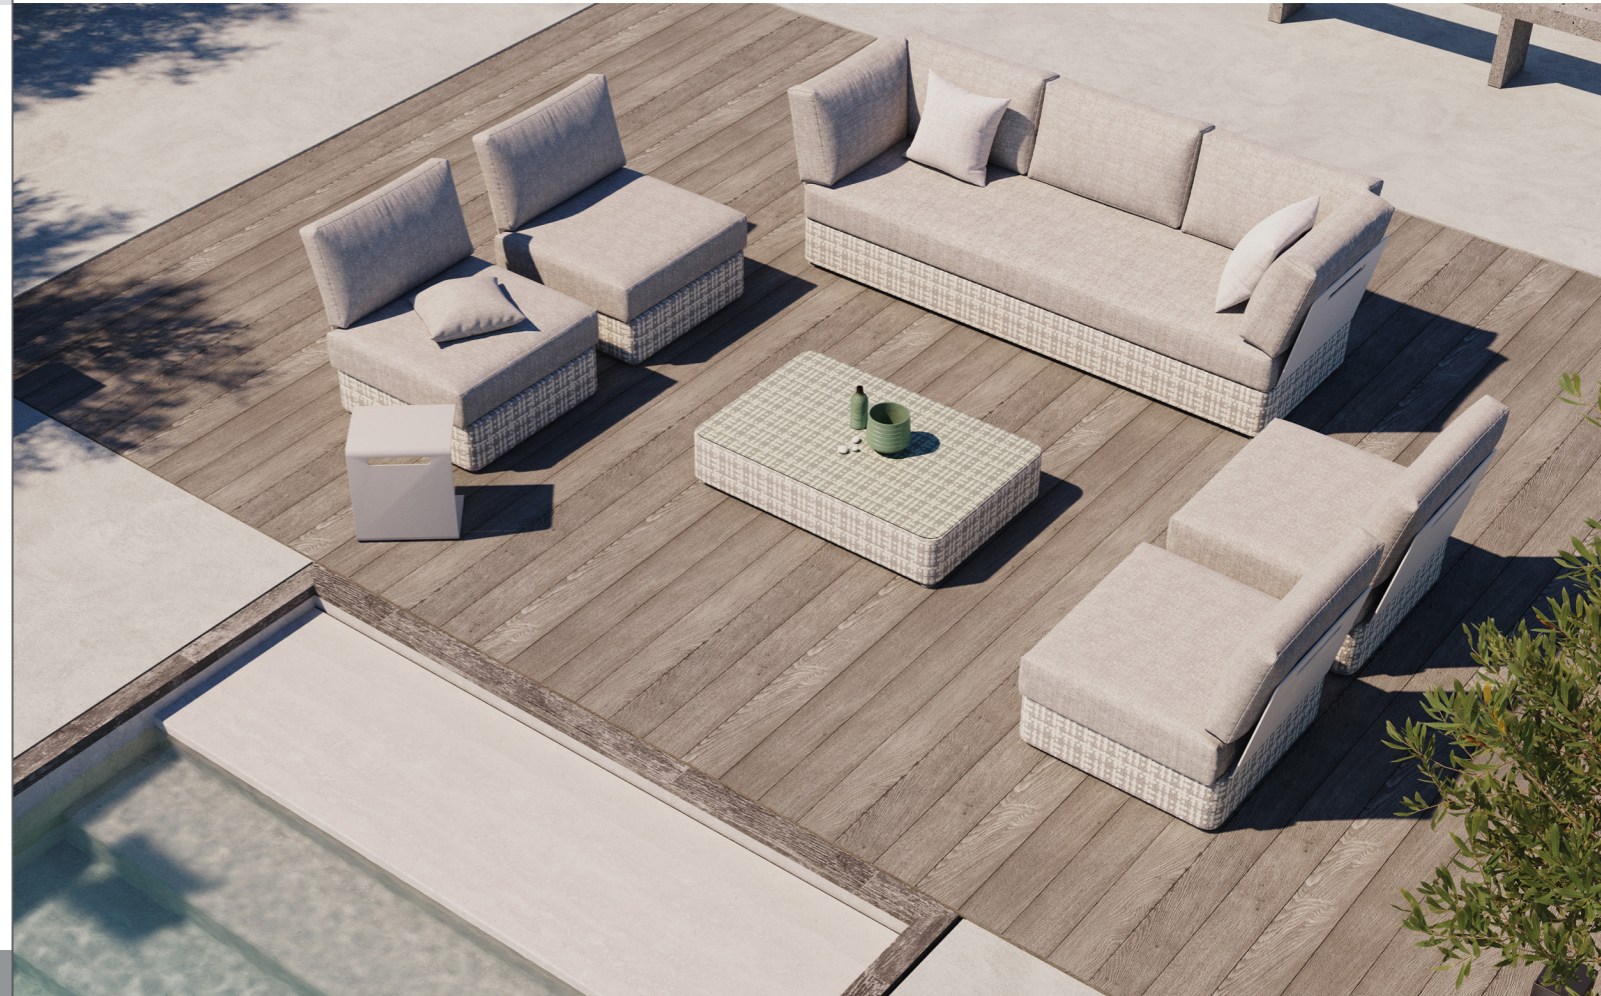

ELEMENTS KOMBINATION (FLECHTUNG: SMOKE, KISSEN: ICE GREY)
ELEMENTS COMBINATION (WEAVE: SMOKE, CUSHION: ICE GREY)