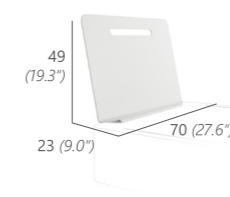

10 kg / 0.07 m³
17080

BEISTELLTISCH H46
INKL. TEAK-PLATTE
SIDE TABLE H46
INCL. TEAK TABLE TOP

7.5 kg / 0.06 m³
17081

BEISTELLTISCH H57
INKL. TEAK-PLATTE
SIDE TABLE H57
INCL. TEAK TABLE TOP

10.6 kg / 0.07 m³
17082

BASISMODUL
EINZELMODUL

BASE MODULE
SINGLE
9.4 kg / 0.16 m³
17074

SITZPOLSTER
EINZELMODUL

SEAT CUSHION
SINGLE
5.9 kg / 0.09 m³
17074XXXs

BASISMODUL
2-SITZER

BASE MODULE
2-SEATER
14.7 kg / 0.32 m³
17075

SITZPOLSTER
2-SITZER

SEAT CUSHION
2-SEATER
10.5 kg / 1.0 m³
17075XXXs

BASISMODUL
3-SITZER

BASE MODULE
3-SEATER
21.3 kg / 1.0 m³
17076

SITZPOLSTER
3-SITZER

SEAT CUSHION
3-SEATER
15.6 kg / 0.28 m³
17076XXXs

RÜCKENLEHNE
BACKREST

5.8 kg / 0.08 m³
17071