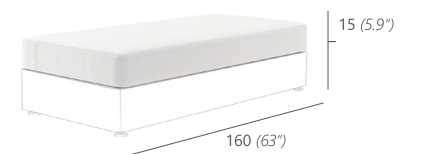

ELEMENTS LOUNGE

FARBEN FLECHTUNG /
WEAVE COLOURS

Seashell 015105P

Smoke 015134P

FARBEN RÜCKENLEHNE & BEISTELLTISCH /
BACKREST & SIDE TABLE COLOURS

Traffic White P024

Weitere Informationen zu unseren Kissenfarben finden Sie auf den Seiten 178 -179.
More details on cushion colours on page 178 - 179.

EINZELMODUL
SINGLE MODULE

15.3 kg / 0.53 m³
17070

3-SITZER MODUL
3-SEATER MODULE

36.9 kg / 1.59 m³
17032

2-SITZER MODUL
2-SEATER MODULE

25.2 kg / 1.06 m³
17031

ECKMODUL MITTE
CORNER MODULE

17 kg / 0.53 m³
17035

BEISTELLTISCH
SIDE TABLE

5.3 kg / 0.05 m³
17072

BEISTELLTISCH H56
SIDE TABLE H56

10 kg / 0.07 m³
17080

BEISTELLTISCH H46
INKL. TEAK-PLATTE
SIDE TABLE H46
INCL. TEAK TABLE TOP

7.5 kg / 0.06 m³
17081

BEISTELLTISCH H57
INKL. TEAK-PLATTE
SIDE TABLE H57
INCL. TEAK TABLE TOP

10.6 kg / 0.07 m³
17082

BASISMODUL
EINZELMODUL

BASE MODULE
SINGLE
9.4 kg / 0.16 m³
17074

SITZPOLSTER
EINZELMODUL

SEAT CUSHION
SINGLE
5.9 kg / 0.09 m³
17074XXXs

BASISMODUL
2-SITZER

BASE MODULE
2-SEATER
14.7 kg / 0.32 m³
17075

SITZPOLSTER
2-SITZER

SEAT CUSHION
2-SEATER
10.5 kg / 1.0 m³
17075XXXs

BASISMODUL
3-SITZER

BASE MODULE
3-SEATER
21.3 kg / 1.0 m³
17076

SITZPOLSTER
3-SITZER

SEAT CUSHION
3-SEATER
15.6 kg / 0.28 m³
17076XXXs

RÜCKENLEHNE
BACKREST

5.8 kg / 0.08 m³
17071

KAFFEETISCH 80X45
COFFEE TABLE 80x45

5.4 kg / 0.09 m³
17021

RÜCKENKISSEN
BACKREST CUSHION

1.7 kg / 0.05 m³
17077XXX

KAFFEETISCH 120X80
COFFEE TABLE 120x80

8.2 kg / 0.24 m³
17025

ARMLEHNKISSEN
ARMREST CUSHION

0.8 kg / 0.05 m³
17078XXX