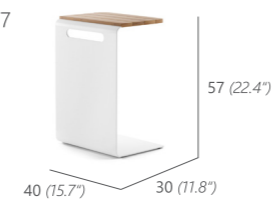

36.9 kg / 1.59 m³
17032

2-SITZER MODUL
2-SEATER MODULE

25.2 kg / 1.06 m³
17031

ECKMODUL MITTE
CORNER MODULE

17 kg / 0.53 m³
17035

BEISTELLTISCH
SIDE TABLE

5.3 kg / 0.05 m³
17072

BEISTELLTISCH H56
SIDE TABLE H56

10 kg / 0.07 m³
17080

BEISTELLTISCH H46
INKL. TEAK-PLATTE
SIDE TABLE H46
INCL. TEAK TABLE TOP

7.5 kg / 0.06 m³
17081

BEISTELLTISCH H57
INKL. TEAK-PLATTE
SIDE TABLE H57
INCL. TEAK TABLE TOP

10.6 kg / 0.07 m³
17082

BASISMODUL
EINZELMODUL

BASE MODULE
SINGLE
9.4 kg / 0.16 m³
17074

SITZPOLSTER
EINZELMODUL

SEAT CUSHION
SINGLE
5.9 kg / 0.09 m³
17074XXXs

BASISMODUL
2-SITZER

BASE MODULE
2-SEATER
14.7 kg / 0.32 m³
17075

SITZPOLSTER
2-SITZER