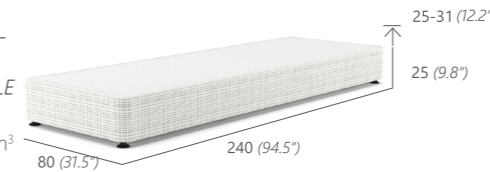

BASISMODUL
3-SITZER

BASE MODULE
3-SEATER
21.3 kg / 1.0 m³
17076

SITZPOLSTER
3-SITZER

SEAT CUSHION
3-SEATER
15.6 kg / 0.28 m³
17076XXXs