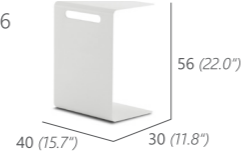

36.9 kg / 1.59 m³
17032

2-SITZER MODUL
2-SEATER MODULE

25.2 kg / 1.06 m³
17031

ECKMODUL MITTE
CORNER MODULE

17 kg / 0.53 m³
17035

BEISTELLTISCH
SIDE TABLE

5.3 kg / 0.05 m³
17072

BEISTELLTISCH H56
SIDE TABLE H56

10 kg / 0.07 m³
17080

BEISTELLTISCH H46
INKL. TEAK-PLATTE
SIDE TABLE H46
INCL. TEAK TABLE TOP

7.5 kg / 0.06 m³
17081

BEISTELLTISCH H57
INKL. TEAK-PLATTE
SIDE TABLE H57
INCL. TEAK TABLE TOP

10.6 kg / 0.07 m³
17082