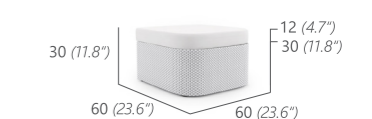

2-SITZER SOFA
 2-SEATER SOFA
 12 kg / 0.7 m³
 16031

LOUNGE SESSEL
 LOUNGE CHAIR
 8 kg / 0.43 m³
 16029

HOCKER GROSS
 OTTOMAN LARGE
 7 kg / 0.21 m³
 16040

HOCKER KLEIN
 OTTOMAN SMALL
 5 kg / 0.15 m³
 16030

KAFFEETISCH
 INKL. ESG-GLASPLATTE 5MM
 COFFEE TABLE
 INCL. TEMPERED GLAS TOP
 5MM
 9 kg / 0.22 m³
 16022

BEISTELLTISCH
 INKL. ESG-GLASPLATTE 5MM
 SIDE TABLE
 INCL. TEMPERED GLAS TOP 5MM
 4 kg / 0.09 m³
 16021