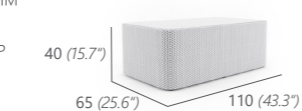

COSY LOUNGE

-  Silver White 105113L
-  White Natural 067019L
-  White Anthracite 116019L

Weitere Informationen zu unseren Kissenfarben finden Sie auf den Seiten 178 - 179.
 More details on cushion colours on page 178 - 179.

2-SITZER SOFA
 2-SEATER SOFA
 12 kg / 0.7 m³
 16031

LOUNGE SESSEL
 LOUNGE CHAIR
 8 kg / 0.43 m³
 16029

HOCKER GROSS
 OTTOMAN LARGE
 7 kg / 0.21 m³
 16040

HOCKER KLEIN
 OTTOMAN SMALL
 5 kg / 0.15 m³
 16030

KAFFEETISCH
 INKL. ESG-GLASPLATTE 5MM
 COFFEE TABLE
 INCL. TEMPERED GLAS TOP
 5MM
 9 kg / 0.22 m³
 16022

BEISTELLTISCH
 INKL. ESG-GLASPLATTE 5MM
 SIDE TABLE
 INCL. TEMPERED GLAS TOP 5MM
 4 kg / 0.09 m³
 16021