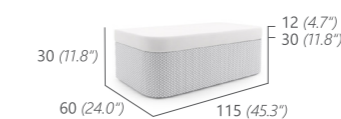

2-SITZER SOFA
 2-SEATER SOFA
 12 kg / 0.7 m³
 16031

LOUNGE SESSEL
 LOUNGE CHAIR
 8 kg / 0.43 m³
 16029

HOCKER GROSS
 OTTOMAN LARGE
 7 kg / 0.21 m³
 16040

HOCKER KLEIN
 OTTOMAN SMALL
 5 kg / 0.15 m³
 16030