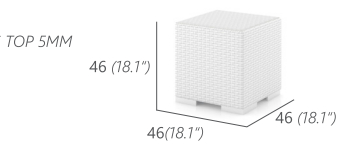

ECKMODUL MITTE
CORNER CENTER
15 kg / 0.8 m³
10635

MITTELMODUL KLEIN
MIDDLE MODULE SMALL
12 kg / 0.56 m³
10634

ECKMODUL MIT ARMLEHNE RECHTS
CORNER MODULE ARMREST RIGHT
16 kg / 0.88 m³
10637

ECKMODUL MIT ARMLEHNE LINKS
CORNER MODULE ARMREST LEFT
16 kg / 0.88 m³
10636

2-SITZER SOFA
2-SEATER SOFA
22 kg / 1.5 m³
10631
NEW

3-SITZER SOFA
3-SEATER SOFA
34 kg / 1.83 m³
10632
NEW

HOCKER GROSS
OTTOMAN LARGE
10 kg / 0.27 m³
10684

KAFFEETISCH 105X105
INCL. ESG-GLASPLATTE 5MM
COFFEE TABLE 105X105
INCL. TEMPERED GLASS TOP 5MM
33 kg / 0.44 m³
10622

HOCKER KLEIN
OTTOMAN SMALL
6 kg / 0.11 m³
10630

KAFFEETISCH 120X80
INCL. ESG-GLASPLATTE 5MM
COFFEE TABLE 120X80
INCL. TEMPERED GLASS TOP 5MM
27 kg / 0.38 m³
10685

BEISTELLTISCH
INCL. ESG-GLASPLATTE 5MM
SIDE TABLE
INCL. TEMPERED GLASS TOP 5MM
9 kg / 0.09 m³
10627