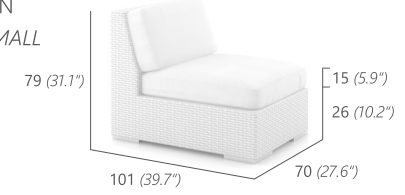

LOUNGE Sessel
LOUNGE CHAIR
21 kg / 1.00 m³
10629

LOUNGE Sessel S
LOUNGE CHAIR S
18 kg / 0.76 m³
10672

MITTELMODUL GROSS
MIDDLE MODULE LARGE
14 kg / 0.84 m³
10633

MITTELMODUL MEDIUM
MIDDLE MODULE MEDIUM
13 kg / 0.72 m³
10689

ECKMODUL MITTE
CORNER CENTER
15 kg / 0.8 m³
10635

MITTELMODUL KLEIN
MIDDLE MODULE SMALL
12 kg / 0.56 m³
10634

ECKMODUL MIT ARMLEHNE RECHTS
CORNER MODULE ARMREST RIGHT
16 kg / 0.88 m³
10637

ECKMODUL MIT ARMLEHNE LINKS
CORNER MODULE ARMREST LEFT
16 kg / 0.88 m³
10636