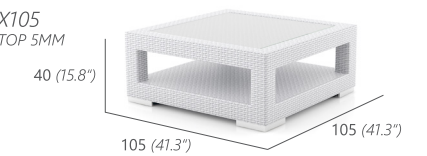

ECKMODUL MITTE
CORNER CENTER
15 kg / 0.8 m³
10635

MITTELMODUL KLEIN
MIDDLE MODULE SMALL
12 kg / 0.56 m³
10634

ECKMODUL MIT ARMLEHNE RECHTS
CORNER MODULE ARMREST RIGHT
16 kg / 0.88 m³
10637

ECKMODUL MIT ARMLEHNE LINKS
CORNER MODULE ARMREST LEFT
16 kg / 0.88 m³
10636

2-SITZER SOFA
2-SEATER SOFA
22 kg / 1.5 m³
10631
NEW

3-SITZER SOFA
3-SEATER SOFA
34 kg / 1.83 m³
10632
NEW

HOCKER GROSS
OTTOMAN LARGE
10 kg / 0.27 m³
10684

KAFFEETISCH 105X105
INCL. ESG-GLASPLATTE 5MM
COFFEE TABLE 105X105
INCL. TEMPERED GLASS TOP 5MM
33 kg / 0.44 m³
10622

HOCKER KLEIN
OTTOMAN SMALL
6 kg / 0.11 m³
10630

KAFFEETISCH 120X80
INCL. ESG-GLASPLATTE 5MM
COFFEE TABLE 120X80
INCL. TEMPERED GLASS TOP 5MM
27 kg / 0.38 m³
10685

BEISTELLTISCH
INCL. ESG-GLASPLATTE 5MM
SIDE TABLE
INCL. TEMPERED GLASS TOP 5MM
9 kg / 0.09 m³
10627