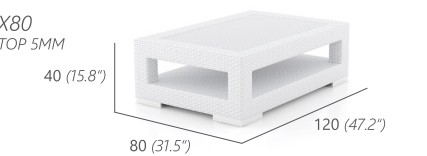

ECKMODUL MITTE
CORNER CENTER
15 kg / 0.8 m³
10635

MITTELMODUL KLEIN
MIDDLE MODULE SMALL
12 kg / 0.56 m³
10634

ECKMODUL MIT ARMLEHNE RECHTS
CORNER MODULE ARMREST RIGHT
16 kg / 0.88 m³
10637

ECKMODUL MIT ARMLEHNE LINKS
CORNER MODULE ARMREST LEFT
16 kg / 0.88 m³
10636

2-SITZER SOFA
2-SEATER SOFA
22 kg / 1.5 m³
10631
NEW

3-SITZER SOFA
3-SEATER SOFA
34 kg / 1.83 m³
10632
NEW

HOCKER GROSS
OTTOMAN LARGE
10 kg / 0.27 m³
10684

KAFFEETISCH 105X105
INCL. ESG-GLASPLATTE 5MM
COFFEE TABLE 105X105
INCL. TEMPERED GLASS TOP 5MM
33 kg / 0.44 m³
10622

HOCKER KLEIN
OTTOMAN SMALL
6 kg / 0.11 m³
10630

KAFFEETISCH 120X80
INCL. ESG-GLASPLATTE 5MM
COFFEE TABLE 120X80
INCL. TEMPERED GLASS TOP 5MM
27 kg / 0.38 m³
10685

BEISTELLTISCH
INCL. ESG-GLASPLATTE 5MM
SIDE TABLE
INCL. TEMPERED GLASS TOP 5MM
9 kg / 0.09 m³
10627