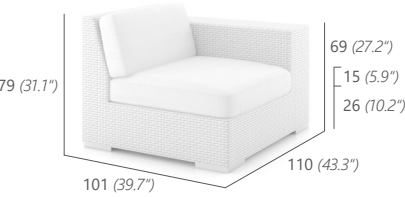

LOUNGE Sessel
LOUNGE CHAIR
21 kg / 1.00 m³
10629

LOUNGE Sessel S
LOUNGE CHAIR S
18 kg / 0.76 m³
10672

MITTELMODUL GROSS
MIDDLE MODULE LARGE
14 kg / 0.84 m³
10633

MITTELMODUL MEDIUM
MIDDLE MODULE MEDIUM
13 kg / 0.72 m³
10689

ECKMODUL MITTE
CORNER CENTER
15 kg / 0.8 m³
10635

MITTELMODUL KLEIN
MIDDLE MODULE SMALL
12 kg / 0.56 m³
10634

ECKMODUL MIT ARMLEHNE RECHTS
CORNER MODULE ARMREST RIGHT
16 kg / 0.88 m³
10637

ECKMODUL MIT ARMLEHNE LINKS
CORNER MODULE ARMREST LEFT
16 kg / 0.88 m³
10636

2-SITZER SOFA
2-SEATER SOFA
22 kg / 1.5 m³
10631
NEW

3-SITZER SOFA
3-SEATER SOFA
34 kg / 1.83 m³
10632
NEW

HOCKER GROSS
OTTOMAN LARGE
10 kg / 0.27 m³
10684

KAFFEETISCH 105X105
INCL. ESG-GLASPLATTE 5MM
COFFEE TABLE 105X105
INCL. TEMPERED GLASS TOP 5MM
33 kg / 0.44 m³
10622

HOCKER KLEIN
OTTOMAN SMALL
6 kg / 0.11 m³
10630

KAFFEETISCH 120X80
INCL. ESG-GLASPLATTE 5MM
COFFEE TABLE 120X80
INCL. TEMPERED GLASS TOP 5MM
27 kg / 0.38 m³
10685

BEISTELLTISCH
INCL. ESG-GLASPLATTE 5MM
SIDE TABLE
INCL. TEMPERED GLASS TOP 5MM
9 kg / 0.09 m³
10627