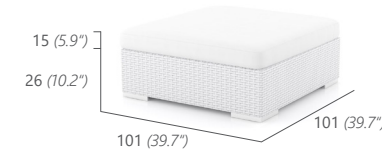

LOUNGE Sessel
LOUNGE CHAIR
21 kg / 1.00 m³
10629

LOUNGE Sessel S
LOUNGE CHAIR S
18 kg / 0.76 m³
10672

MITTELMODUL GROSS
MIDDLE MODULE LARGE
14 kg / 0.84 m³
10633

MITTELMODUL MEDIUM
MIDDLE MODULE MEDIUM
13 kg / 0.72 m³
10689

ECKMODUL MITTE
CORNER CENTER
15 kg / 0.8 m³
10635

MITTELMODUL KLEIN
MIDDLE MODULE SMALL
12 kg / 0.56 m³
10634

ECKMODUL MIT ARMLEHNE RECHTS
CORNER MODULE ARMREST RIGHT
16 kg / 0.88 m³
10637

ECKMODUL MIT ARMLEHNE LINKS
CORNER MODULE ARMREST LEFT
16 kg / 0.88 m³
10636

2-SITZER SOFA
2-SEATER SOFA
22 kg / 1.5 m³
10631
NEW

3-SITZER SOFA
3-SEATER SOFA
34 kg / 1.83 m³
10632
NEW

HOCKER GROSS
OTTOMAN LARGE
10 kg / 0.27 m³
10684

KAFFEETISCH 105X105
INCL. ESG-GLASPLATTE 5MM
COFFEE TABLE 105X105
INCL. TEMPERED GLASS TOP 5MM
33 kg / 0.44 m³
10622