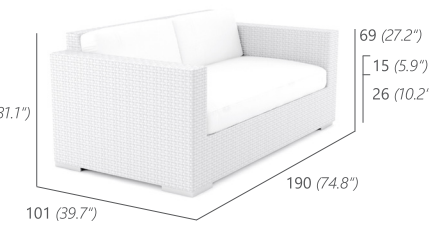

LOUNGE Sessel
LOUNGE CHAIR
21 kg / 1.00 m³
10629

LOUNGE Sessel S
LOUNGE CHAIR S
18 kg / 0.76 m³
10672

MITTELMODUL GROSS
MIDDLE MODULE LARGE
14 kg / 0.84 m³
10633

MITTELMODUL MEDIUM
MIDDLE MODULE MEDIUM
13 kg / 0.72 m³
10689

ECKMODUL MITTE
CORNER CENTER
15 kg / 0.8 m³
10635

MITTELMODUL KLEIN
MIDDLE MODULE SMALL
12 kg / 0.56 m³
10634

ECKMODUL MIT ARMLEHNE RECHTS
CORNER MODULE ARMREST RIGHT
16 kg / 0.88 m³
10637

ECKMODUL MIT ARMLEHNE LINKS
CORNER MODULE ARMREST LEFT
16 kg / 0.88 m³
10636

2-SITZER SOFA
2-SEATER SOFA
22 kg / 1.5 m³
10631
NEW

3-SITZER SOFA
3-SEATER SOFA
34 kg / 1.83 m³
10632
NEW

HOCKER GROSS
OTTOMAN LARGE
10 kg / 0.27 m³
10684

KAFFEETISCH 105X105
INCL. ESG-GLASPLATTE 5MM
COFFEE TABLE 105X105
INCL. TEMPERED GLASS TOP 5MM
33 kg / 0.44 m³
10622

HOCKER KLEIN
OTTOMAN SMALL
6 kg / 0.11 m³
10630

KAFFEETISCH 120X80
INCL. ESG-GLASPLATTE 5MM
COFFEE TABLE 120X80
INCL. TEMPERED GLASS TOP 5MM
27 kg / 0.38 m³
10685

BEISTELLTISCH
INCL. ESG-GLASPLATTE 5MM
SIDE TABLE
INCL. TEMPERED GLASS TOP 5MM
9 kg / 0.09 m³
10627