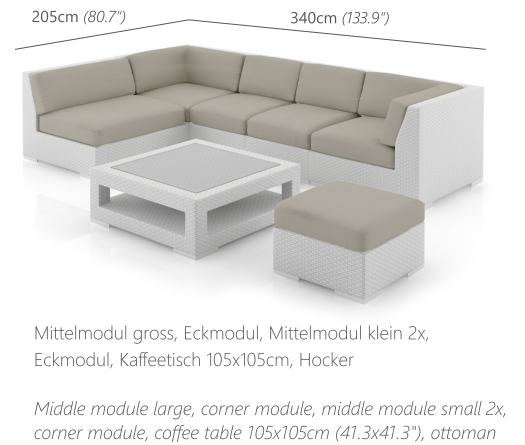

KOMBINATIONSMÖGLICHKEITEN / COMBINATIONS