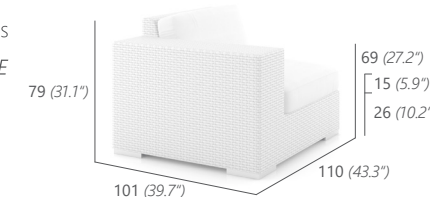

LOUNGE Sessel
LOUNGE CHAIR
21 kg / 1.00 m³
10629

LOUNGE Sessel S
LOUNGE CHAIR S
18 kg / 0.76 m³
10672

MITTELMODUL GROSS
MIDDLE MODULE LARGE
14 kg / 0.84 m³
10633

MITTELMODUL MEDIUM
MIDDLE MODULE MEDIUM
13 kg / 0.72 m³
10689

ECKMODUL MITTE
CORNER CENTER
15 kg / 0.8 m³
10635

MITTELMODUL KLEIN
MIDDLE MODULE SMALL
12 kg / 0.56 m³
10634

ECKMODUL MIT ARMLEHNE RECHTS
CORNER MODULE ARMREST RIGHT
16 kg / 0.88 m³
10637

ECKMODUL MIT ARMLEHNE LINKS
CORNER MODULE ARMREST LEFT
16 kg / 0.88 m³
10636