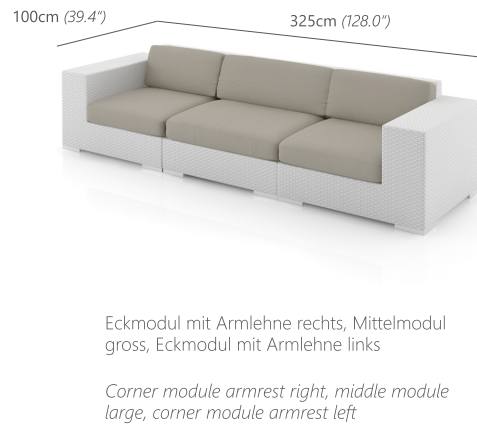

KOMBINATIONSMÖGLICHKEITEN / COMBINATIONS