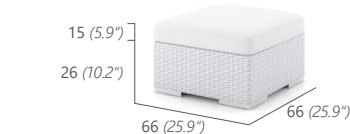

ECKMODUL MITTE
CORNER CENTER
15 kg / 0.8 m³
10635

MITTELMODUL KLEIN
MIDDLE MODULE SMALL
12 kg / 0.56 m³
10634

ECKMODUL MIT ARMLEHNE RECHTS
CORNER MODULE ARMREST RIGHT
16 kg / 0.88 m³
10637

ECKMODUL MIT ARMLEHNE LINKS
CORNER MODULE ARMREST LEFT
16 kg / 0.88 m³
10636

2-SITZER SOFA
2-SEATER SOFA
22 kg / 1.5 m³
10631
NEW

3-SITZER SOFA
3-SEATER SOFA
34 kg / 1.83 m³
10632
NEW

HOCKER GROSS
OTTOMAN LARGE
10 kg / 0.27 m³
10684

KAFFEETISCH 105X105
INCL. ESG-GLASPLATTE 5MM
COFFEE TABLE 105X105
INCL. TEMPERED GLASS TOP 5MM
33 kg / 0.44 m³
10622

HOCKER KLEIN
OTTOMAN SMALL
6 kg / 0.11 m³
10630

KAFFEETISCH 120X80
INCL. ESG-GLASPLATTE 5MM
COFFEE TABLE 120X80
INCL. TEMPERED GLASS TOP 5MM
27 kg / 0.38 m³
10685

BEISTELLTISCH
INCL. ESG-GLASPLATTE 5MM
SIDE TABLE
INCL. TEMPERED GLASS TOP 5MM
9 kg / 0.09 m³
10627