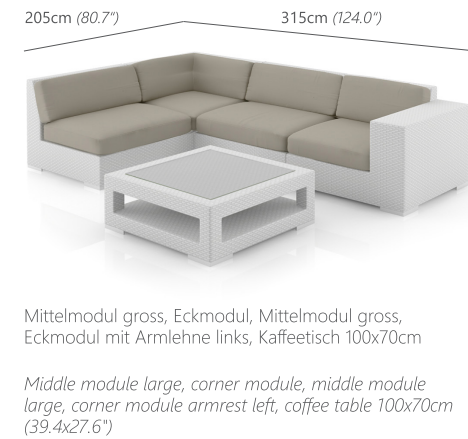

KOMBINATIONSMÖGLICHKEITEN / COMBINATIONS