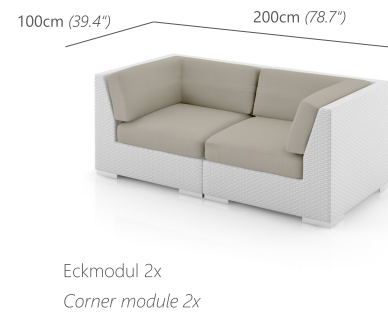

KOMBINATIONSMÖGLICHKEITEN / COMBINATIONS