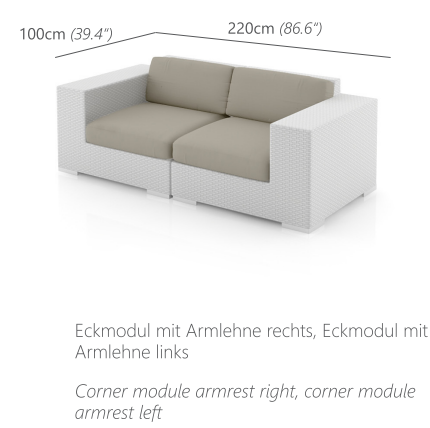

KOMBINATIONSMÖGLICHKEITEN / COMBINATIONS