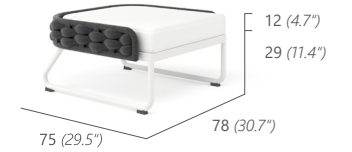

ARMLEHNSTUHL
ARMCHAIR
9 kg / 0.26 m³
17201

BARSTUHL
BAR STOOL
10,5 kg / 0.45 m³
17203

LOUNGE SESSEL
LOUNGE CHAIR
13 kg / 0.56 m³
17229

HOCKER
OTTOMAN
8 kg / 0.25 m³
17230

MITTELMODUL S
MIDDLE MODULE S
10 kg / 0.45 m³
17234