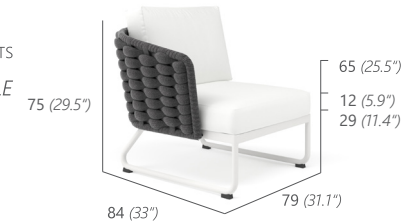

ECKMODUL
MIT ARMLEHNE RECHTS
CORNER MODULE
ARMREST RIGHT
10 kg / 0.50 m³
17237