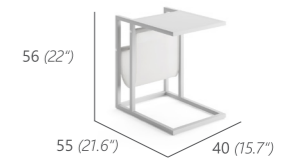

DAYBED  
DAYBED  
81.1 kg / 8.6 m<sup>3</sup>  
17349

BEISTELLTISCH  
MIT MAGAZINHALTER  
SIDE TABLE  
WITH MAGAZINE  
HOLDER  
4.5 kg / 0.14 m<sup>3</sup>  
17380

FARBEN MAGAZINHALTER /  
COLOURS MAGAZINE HOLDER:  
abgestimmt auf die jeweilige Gestellfarbe  
*coordinated with the respective frame colour*