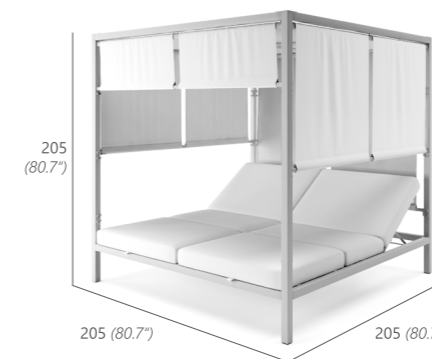

DAYBED  
DAYBED  
81.1 kg / 8.6 m<sup>3</sup>  
17349

BEISTELLTISCH  
MIT MAGAZINHALTER  
SIDE TABLE  
WITH MAGAZINE  
HOLDER  
4.5 kg / 0.14 m<sup>3</sup>  
17380

FARBEN MAGAZINHALTER /  
COLOURS MAGAZINE HOLDER:  
abgestimmt auf die jeweilige Gestellfarbe  
*coordinated with the respective frame colour*

CABANA DAYBED (GESTELL: SHADE WHITE, BESPANNUNG: SHADE WHITE, KISSEN: SHADE WHITE)  
CABANA DAYBED (BASE: SHADE WHITE, FABRIC: SHADE WHITE, CUSHION: SHADE WHITE)

Die Kollektion CABANA mit ihren klaren und schlichten Linien fügt sich durch fünf wählbare, edle Gestellfarben in Ihrem Zuhause optimal ein. Das Daybed verwandelt Außenbereiche in einen Ort der Behaglichkeit, eine exklusive Urlaubssoase, die eine zeitgemäße Formgebung auszeichnet. Genießen Sie hier sonnige Stunden und kleine Siestas komfortabel. Die Stoffbespannungen an allen Seiten bieten eine angenehme Beschattung und schützen vor neugierigen Blicken. Farblich können Sie diese entsprechend Ihrer Polster wählen, sodass eine harmonische Ruheinsel entsteht. Ein schlichter Beistelltisch mit integrierter Aufbewahrung für Ihre Zeitschriften führt die klare Linie fort und rundet das Design gleichzeitig ab.

*The CABANA collection impresses with its clear, simple lines and fits perfectly into any home thanks to five selectable, elegant frame colours. The daybed transforms outdoor areas into comfortable, modern spaces, creating an exclusive holiday oasis. It invites you to enjoy the sun and there's always time for a little siesta. The fabric coverings on all sides provide pleasant shade and protect you from prying eyes. In terms of colour, you can choose them to match your cushions, creating a harmonious overall look. A simple side table with integrated magazine storage rounds off this composition at the same time.*