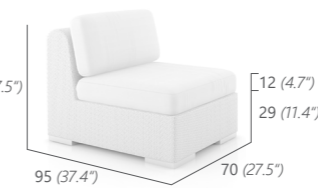

LOUNGE SESSEL
LOUNGE CHAIR
20 kg / 0.68 m³
10529

2-SITZER SOFA
2-SEATER SOFA
27 kg / 1.25 m³
10531

3-SITZER SOFA
3-SEATER SOFA
31 kg / 1.51 m³
10532

ECKMODUL
CORNER MODULE
16 kg / 0.62 m³
10535

ABSCHLUSSMODUL L/R
END MODULE L/R
16 kg / 0.62 m³
10570 (L) / 10571 (R)

MITTELMODUL GROSS
MIDDLE MODULE LARGE
15 kg / 0.66 m³
10533

MITTELMODUL KLEIN
MIDDLE MODULE SMALL

13 kg / 0.46 m³
10534

KAFFEE TISCH H35
INCL. ESG-GLASPLATTE 5MM

COFFEE TABLE H35
INCL. TEMPERED
GLASS TOP 5MM
28 kg / 0.34 m³
10525