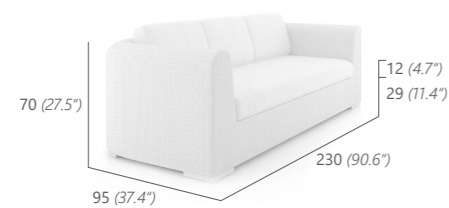

Middle module small, middle module large, corner module, middle module large, coffee table

BREEZE ECKMODUL, MITTELMODUL KLEIN (2X), ECKMODUL, MITTELMODUL GROSS & KAFFEETISCH (FLECHTUNG: SEASHELL, KISSEN: ANTHRACITE, DEKOKISSEN: SNOW WHITE, CURLY GREY)
BREEZE CORNER MODULE, MIDDLE MODULE SMALL (2X), CORNER MODULE, MIDDLE MODULE LARGE & COFFEE TABLE (WEAVE: SEASHELL, CUSHION: ANTHRACITE, SCATTER PILLOWS: SNOW WHITE, CURLY GREY)

BREEZE LOUNGE

-  Seashell 101F
-  Natural 100F
-  Anthracite 121F
-  Tropical Brown 099F
-  Black 045F

Weitere Informationen zu unseren Kissenfarben finden Sie auf den Seiten 178 - 179.
More details on cushion colours on page 178 - 179.

LOUNGE SESSEL
LOUNGE CHAIR
20 kg / 0.68 m³
10529

2-SITZER SOFA
2-SEATER SOFA
27 kg / 1.25 m³
10531

3-SITZER SOFA
3-SEATER SOFA
31 kg / 1.51 m³
10532

ECKMODUL
CORNER MODULE
16 kg / 0.62 m³
10535

ABSCHLUSSMODUL L/R
END MODULE L/R
16 kg / 0.62 m³
10570 (L) / 10571 (R)