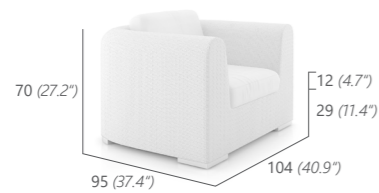

Weitere Informationen zu unseren Kissenfarben finden Sie auf den Seiten 178 - 179.
More details on cushion colours on page 178 - 179.

LOUNGE SESSEL
LOUNGE CHAIR
20 kg / 0.68 m³
10529

2-SITZER SOFA
2-SEATER SOFA
27 kg / 1.25 m³
10531