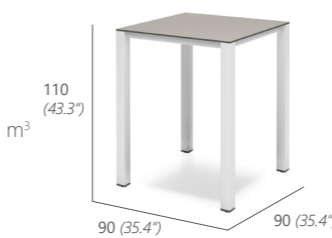

AVALON DINING TABLE 170X100CM (66.9X39.4") WITH FLOAT ARM CHAIR (BASE: ANTHRACITE, TABLE TOP: DARK SLATE /
BASE CHAIR: ANTHRACITE, WEAVE: WHITE ANTHRACITE, CUSHION: SNOW WHITE)

Die Alternative zu unseren Geflechtstischen. AVALON besticht durch seine schlichte Form und passt sich dank breiter Farbauswahl an jede unserer Dining Kollektionen an. Das Tischgestell aus pulverbeschichtetem Aluminiumrahmen ist in fünf verschiedenen Farben erhältlich. Die dazugehörige wetterbeständige HPL-Platte gibt es, je nach Geschmack, in fünf Farbtönen.

ESSTISCH
90X90CM
DINING TABLE
90X90CM
19 kg / 0.61 m³
13580

ESSTISCH
160X90CM
DINING TABLE
160X90CM
29 kg / 1.08 m³
13581

ESSTISCH
170X100CM
DINING TABLE
170X100CM
34 kg / 1.27 m³
13592

ESSTISCH
230X100CM
DINING TABLE
230X100CM
42 kg / 1.72 m³
13591

BARTISCH
90x90CM
BAR TABLE
90x90CM
9.46 kg / 0.92 m³
13599

ESSTISCH
278X100CM
DINING TABLE
278X100CM
50 kg / 2.09 m³
13584

BARTISCH
160X90CM
BAR TABLE
160X90CM
11.2 kg / 1.63 m³
13518

AVALON DINING