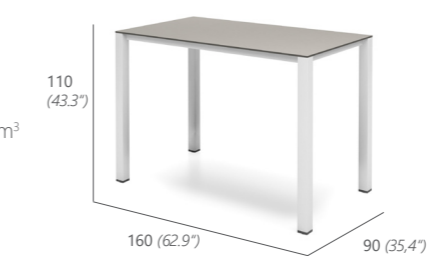

AVALON DINING TABLE 170X100CM (66.9X39.4") WITH FLOAT ARM CHAIR (BASE: ANTHRACITE, TABLE TOP: DARK SLATE /
BASE CHAIR: ANTHRACITE, WEAVE: WHITE ANTHRACITE, CUSHION: SNOW WHITE)

Die Alternative zu unseren Geflechtstischen. AVALON besticht durch seine schlichte Form und passt sich dank breiter Farbauswahl an jede unserer Dining Kollektionen an. Das Tischgestell aus pulverbeschichtetem Aluminiumrahmen ist in fünf verschiedenen Farben erhältlich. Die dazugehörige wetterbeständige HPL-Platte gibt es, je nach Geschmack, in fünf Farbtönen.

ESSTISCH
90X90CM
DINING TABLE
90X90CM
19 kg / 0.61 m³
13580

ESSTISCH
160X90CM
DINING TABLE
160X90CM
29 kg / 1.08 m³
13581

ESSTISCH
170X100CM
DINING TABLE
170X100CM
34 kg / 1.27 m³
13592

ESSTISCH
230X100CM
DINING TABLE
230X100CM
42 kg / 1.72 m³
13591

BARTISCH
90x90CM
BAR TABLE
90x90CM
9.46 kg / 0.92 m³
13599

ESSTISCH
278X100CM
DINING TABLE
278X100CM
50 kg / 2.09 m³
13584

BARTISCH
160X90CM
BAR TABLE
160X90CM
11.2 kg / 1.63 m³
13518

AVALON DINING