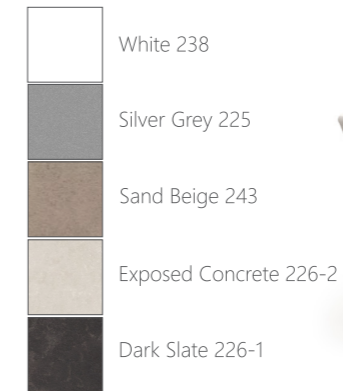

AVALON DINING

FARBEN TISCHE /
BASE COLOURS

FARBEN TISCHPLATTEN /
COLOURS TABLE TOP

AVALON ESSTISCH 170X100CM MIT FLOAT ARMLEHNSTUHL (TISCHFARBE: ANTHRACITE, TISCHPLATTE: DARK SLATE /
STUHLGESTELL: ANTHRACITE, FLECHTUNG: WHITE ANTHRACITE, KISSEN: SNOW WHITE)

AVALON DINING TABLE 170X100CM (66.9X39.4") WITH FLOAT ARM CHAIR (BASE: ANTHRACITE, TABLE TOP: DARK SLATE /
BASE CHAIR: ANTHRACITE, WEAVE: WHITE ANTHRACITE, CUSHION: SNOW WHITE)

Die Alternative zu unseren Geflechtstischen. AVALON besticht durch seine schlichte Form und passt sich dank breiter Farbauswahl an jede unserer Dining Kollektionen an. Das Tischgestell aus pulverbeschichtetem Aluminiumrahmen ist in fünf verschiedenen Farben erhältlich. Die dazugehörige wetterbeständige HPL-Platte gibt es, je nach Geschmack, in fünf Farbtönen.