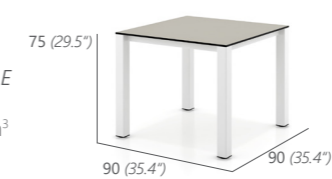

AVALON DINING

FARBEN TISCHE /
BASE COLOURS

FARBEN TISCHPLATTEN /
COLOURS TABLE TOP

AVALON ESSTISCH 170X100CM MIT FLOAT ARMLEHNSTUHL (TISCHFARBE: ANTHRACITE, TISCHPLATTE: DARK SLATE /
STUHLGESTELL: ANTHRACITE, FLECHTUNG: WHITE ANTHRACITE, KISSEN: SNOW WHITE)

AVALON DINING TABLE 170X100CM (66.9X39.4") WITH FLOAT ARM CHAIR (BASE: ANTHRACITE, TABLE TOP: DARK SLATE /
BASE CHAIR: ANTHRACITE, WEAVE: WHITE ANTHRACITE, CUSHION: SNOW WHITE)

Die Alternative zu unseren Geflechtstischen. AVALON besticht durch seine schlichte Form und passt sich dank breiter Farbauswahl an jede unserer Dining Kollektionen an. Das Tischgestell aus pulverbeschichtetem Aluminiumrahmen ist in fünf verschiedenen Farben erhältlich. Die dazugehörige wetterbeständige HPL-Platte gibt es, je nach Geschmack, in fünf Farbtönen.

ESSTISCH
90X90CM
DINING TABLE
90X90CM
19 kg / 0.61 m³
13580

ESSTISCH
160X90CM
DINING TABLE
160X90CM
29 kg / 1.08 m³
13581

ESSTISCH
170X100CM
DINING TABLE
170X100CM
34 kg / 1.27 m³
13592

ESSTISCH
230X100CM
DINING TABLE
230X100CM
42 kg / 1.72 m³
13591