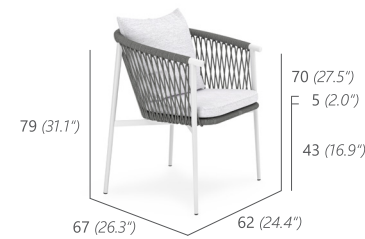

AIR ESSGRUPPE (GESTELL: TRAFFIC WHITE, ROPE: GRAPHITE, KISSEN: HAZELNUT) MIT IVY ESSTISCH (GESTELL: TRAFFIC WHITE, HPL-PLATTE: WHITE)
 AIR DINING SET (BASE: TRAFFIC WHITE, ROPE: GRAPHITE, CUSHION: HAZELNUT) WITH IVY DINING TABLE (BASE: TRAFFIC WHITE, TABLE TOP: WHITE)

AIR DINING & LOUNGE & SUN LOUNGER

AIR DINING & LOUNGE & SUN LOUNGER

FARBEN GESTELL /
BASE COLOURS

FARBEN ROPE-BESPANNUNG/
ROPE COLOURS

Weitere Informationen zu unseren Kissenfarben finden Sie auf den Seiten 178 -179.
More details on cushion colours on page 178 - 179.

ESSESSEL
ARM CHAIR
6.5 kg / 0.33 m³
15601

BARSTUHL
BAR CHAIR
7 kg / 0.47 m³
15603

ESSBANK 2-SITZER
DINING BENCH
2-SEATER
12.3 kg / 0.80 m³
15671

ESSBANK 3-SITZER
DINING BENCH
3-SEATER
16.1 kg / 1.08 m³
15670

LOUNGE SESSEL
LOUNGE CHAIR
10.5 kg / 0.44 m³
15629

HOCKER
OTTOMAN
8 kg / 0.1 m³
15630

2-SITZER SOFA
2-SEATER SOFA
15 kg / 0.70 m³
15631

3-SITZER SOFA
3-SEATER SOFA
19 kg / 1.40 m³
15632

SONNENLIEGE
MIT ROLLEN
SUN LOUNGER
WITH WHEELS
23,4 kg / 0.5 m³
15647