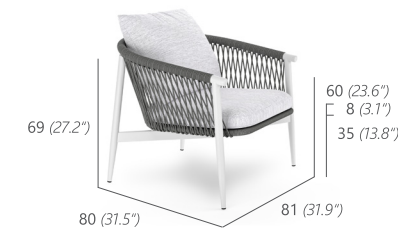

ESSESSEL
ARM CHAIR
6.5 kg / 0.33 m³
15601

BARSTUHL
BAR CHAIR
7 kg / 0.47 m³
15603

ESSBANK 2-SITZER
DINING BENCH
2-SEATER
12.3 kg / 0.80 m³
15671

ESSBANK 3-SITZER
DINING BENCH
3-SEATER
16.1 kg / 1.08 m³
15670

LOUNGE SESSEL
LOUNGE CHAIR
10.5 kg / 0.44 m³
15629

HOCKER
OTTOMAN
8 kg / 0.1 m³
15630

2-SITZER SOFA
2-SEATER SOFA
15 kg / 0.70 m³
15631

3-SITZER SOFA
3-SEATER SOFA
19 kg / 1.40 m³
15632

SONNENLIEGE
MIT ROLLEN
SUN LOUNGER
WITH WHEELS
23,4 kg / 0.5 m³
15647